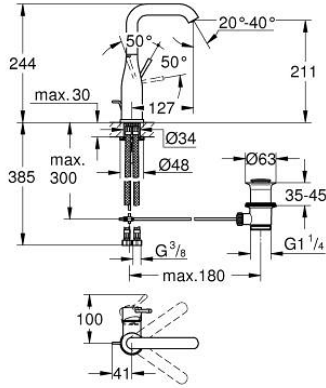

24 174 001 ESSENCE TEK KUMANDALI LAVABO BATARYASI 1/2" L-BOYUT

ÜRÜN AÇIKLAMASI

- Renk: krom
- GROHE SilkMove 28 mm seramik kartuş
- sıcaklık limitleyici ile
- GROHE LongLife kaplama
- GROHE EcoJoy daha az su tüketimi ve mükemmel akış teknolojisi
- maximum flow rate (at 3 bar): 5 l/min
- GROHE AquaGuide ayarlanabilir perlatör
- GROHE FastFixation Plus montaj sistemi
- perlatörlü döner çıkış ucu
- ayarlanabilir hareket eksenini 0° / 150° / 360°
- sifon kumanda seti 1 1/4"
- spiral bağlantı hortumları

24 174 001 ESSENCE TEK KUMANDALI LAVABO BATARYASI 1/2"
L-BOYUT

YEDEK PARÇALAR, Ağustos 2020 – now

- 1: Kumanda Kolu (Sipariş no. 46919000)
- 2: Kartuş (Sipariş no. 46580000)
- 3: Döner boru çıkış ucu (Sipariş no. 13374000)
- 3.1: Perlatör (Sipariş no. 48270000)
- 3.2: İzolasyon contası (Sipariş no. 0128500M)
- 3.3: Güvenlik halkası (Sipariş no. 4826600M)
- 4: Kumanda çubuğu (Sipariş no. 46739000)
- 5: Vida bağlantılı montaj (Sipariş no. 46645000)
- 6: Gider seti 1 1/4" (Sipariş no. 28910000)
- 6.1: tapa (Sipariş no. 07182000)
- 6.2: Top çubuk (Sipariş no. 07052000)
- 7: Bağlantı hortumu (Sipariş no. 46255000)
- 8: İngiliz anahtarı (Sipariş no. 19017000)*
- 9: Top çubuk (Sipariş no. 07341000)*