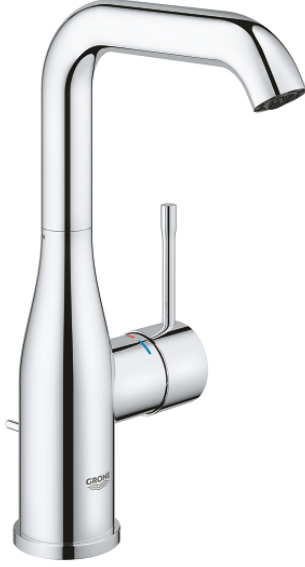

24 174 001 ESSENCE TEK KUMANDALI LAVABO BATARYASI 1/2" L-BOYUT

ÜRÜN AÇIKLAMASI

- Renk: krom
- GROHE SilkMove 28 mm seramik kartuş
- sıcaklık limitleyici ile
- GROHE LongLife kaplama
- GROHE EcoJoy daha az su tüketimi ve mükemmel akış teknolojisi
- maximum flow rate (at 3 bar): 5 l/min
- GROHE AquaGuide ayarlanabilir perlatör
- GROHE FastFixation Plus montaj sistemi
- perlatörlü döner çıkış ucu
- ayarlanabilir hareket eksenini 0° / 150° / 360°
- sifon kumanda seti 1 1/4"
- spiral bağlantı hortumları

24 174 001 ESSENCE TEK KUMANDALI LAVABO BATARYASI 1/2"
L-BOYUT

YEDEK PARÇALAR, Ağustos 2020 – now

- 1: Kumanda Kolu (Sipariş no. 46919000)
- 2: Kartuş (Sipariş no. 46580000)
- 3: Döner boru çıkış ucu (Sipariş no. 13374000)
- 3.1: Perlatör (Sipariş no. 48270000)
- 3.2: İzolasyon contası (Sipariş no. 0128500M)
- 3.3: Güvenlik halkası (Sipariş no. 4826600M)
- 4: Kumanda çubuğu (Sipariş no. 46739000)
- 5: Vida bağlantılı montaj (Sipariş no. 46645000)
- 6: Gider seti 1 1/4" (Sipariş no. 28910000)
- 6.1: tapa (Sipariş no. 07182000)
- 6.2: Top çubuk (Sipariş no. 07052000)
- 7: Bağlantı hortumu (Sipariş no. 46255000)
- 8: İngiliz anahtarı (Sipariş no. 19017000)*
- 9: Top çubuk (Sipariş no. 07341000)*