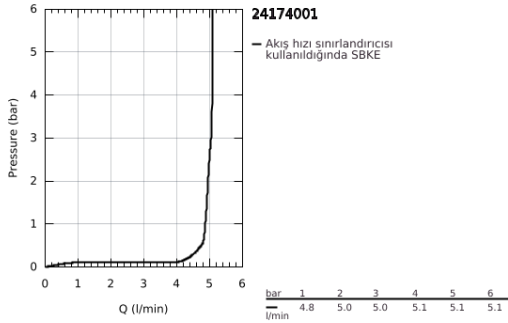

24 174 001 ESSENCE TEK KUMANDALI LAVABO BATARYASI 1/2" L-BOYUT

ÜRÜN AÇIKLAMASI

- Renk: krom
- GROHE SilkMove 28 mm seramik kartuş
- sıcaklık limitleyici ile
- GROHE LongLife kaplama
- GROHE EcoJoy daha az su tüketimi ve mükemmel akış teknolojisi
- maximum flow rate (at 3 bar): 5 l/min
- GROHE AquaGuide ayarlanabilir perlatör
- GROHE FastFixation Plus montaj sistemi
- perlatörlü döner çıkış ucu
- ayarlanabilir hareket eksenini 0° / 150° / 360°
- sifon kumanda seti 1 1/4"
- spiral bağlantı hortumları

24 174 001 ESSENCE TEK KUMANDALI LAVABO BATARYASI 1/2"
L-BOYUT

YEDEK PARÇALAR, Ağustos 2020 – now

- 1: Kumanda Kolu (Sipariş no. 46919000)
- 2: Kartuş (Sipariş no. 46580000)
- 3: Döner boru çıkış ucu (Sipariş no. 13374000)
- 3.1: Perlatör (Sipariş no. 48270000)
- 3.2: İzolasyon contası (Sipariş no. 0128500M)
- 3.3: Güvenlik halkası (Sipariş no. 4826600M)
- 4: Kumanda çubuğu (Sipariş no. 46739000)
- 5: Vida bağlantılı montaj (Sipariş no. 46645000)
- 6: Gider seti 1 1/4" (Sipariş no. 28910000)
- 6.1: tapa (Sipariş no. 07182000)
- 6.2: Top çubuk (Sipariş no. 07052000)
- 7: Bağlantı hortumu (Sipariş no. 46255000)
- 8: İngiliz anahtarı (Sipariş no. 19017000)*
- 9: Top çubuk (Sipariş no. 07341000)*