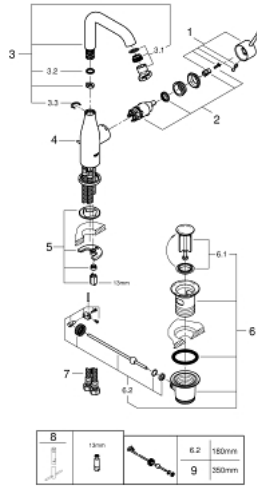

24 174 001 ESSENCE TEK KUMANDALI LAVABO BATARYASI 1/2" L-BOYUT

ÜRÜN AÇIKLAMASI

- Renk: krom
- GROHE SilkMove 28 mm seramik kartuş
- sıcaklık limitleyici ile
- GROHE LongLife kaplama
- GROHE EcoJoy daha az su tüketimi ve mükemmel akış teknolojisi
- maximum flow rate (at 3 bar): 5 l/min
- GROHE AquaGuide ayarlanabilir perlatör
- GROHE FastFixation Plus montaj sistemi
- perlatörlü döner çıkış ucu
- ayarlanabilir hareket eksenini 0° / 150° / 360°
- sifon kumanda seti 1 1/4"
- spiral bağlantı hortumları

24 174 001 ESSENCE TEK KUMANDALI LAVABO BATARYASI 1/2"
L-BOYUT

YEDEK PARÇALAR, Ağustos 2020 – now

- 1: Kumanda Kolu (Sipariş no. 46919000)
- 2: Kartuş (Sipariş no. 46580000)
- 3: Döner boru çıkış ucu (Sipariş no. 13374000)
- 3.1: Perlatör (Sipariş no. 48270000)
- 3.2: İzolasyon contası (Sipariş no. 0128500M)
- 3.3: Güvenlik halkası (Sipariş no. 4826600M)
- 4: Kumanda çubuğu (Sipariş no. 46739000)
- 5: Vida bağlantılı montaj (Sipariş no. 46645000)
- 6: Gider seti 1 1/4" (Sipariş no. 28910000)
- 6.1: tapa (Sipariş no. 07182000)
- 6.2: Top çubuk (Sipariş no. 07052000)
- 7: Bağlantı hortumu (Sipariş no. 46255000)
- 8: İngiliz anahtarı (Sipariş no. 19017000)*
- 9: Top çubuk (Sipariş no. 07341000)*