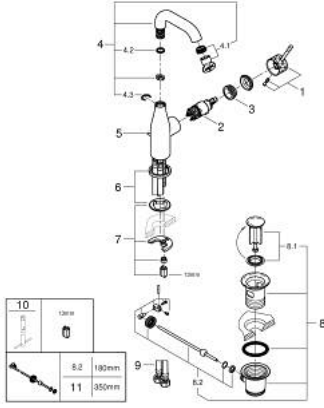

## 24 173 PF1 ESSENCE TEK KUMANDALI LAVABO BATARYASI M-BOYUT

### YEDEK PARÇALAR, Mart 2024 – now

- 1: Kumanda Kolu (Sipariş no. 46919PF0)
- 2: Kartuş (Sipariş no. 46580000)
- 3: vida halkası (Sipariş no. 48591000)
- 4: Döner boru çıkış ucu (Sipariş no. 13373000)
- 4.1: Perlatör (Sipariş no. 48270000)
- 4.2: İzolasyon contası (Sipariş no. 0128500M)
- 4.3: Güvenlik halkası (Sipariş no. 4826600M)
- 5: Kumanda çubuğu (Sipariş no. 46739000)
- 6: Rozet (Sipariş no. 48603000)
- 7: Vida bağlantılı montaj (Sipariş no. 46645000)
- 8: Gider seti 1 1/4" (Sipariş no. 28910000)
- 8.1: tapa (Sipariş no. 07182000)
- 8.2: Top çubuk (Sipariş no. 07052000)
- 9: Bağlantı hortumu (Sipariş no. 46255000)
- 10: İngiliz anahtarı (Sipariş no. 19017000)\*
- 11: Top çubuk (Sipariş no. 07341000)\*