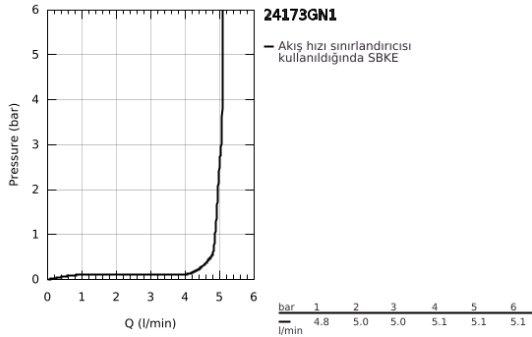

24 173 GN1 ESSENCE TEK KUMANDALI LAVABO BATARYASI M-BOYUT

ÜRÜN AÇIKLAMASI

- Renk: brushed cool sunrise
- GROHE SilkMove 28 mm seramik kartuş
- sıcaklık limitleyici ile
- GROHE LongLife kaplama
- GROHE EcoJoy daha az su tüketimi ve mükemmel akış teknolojisi
- maximum flow rate (at 3 bar): 5 l/min
- GROHE AquaGuide ayarlanabilir perlatör
- GROHE FastFixation Plus montaj sistemi
- perlatörlü döner çıkış ucu
- ayarlanabilir hareket eksenini 0° / 150° / 360°
- sifon kumanda seti 1 1/4"
- spiral bağlantı hortumları