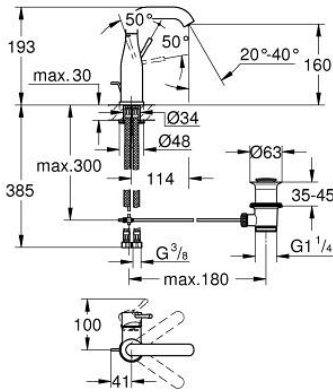

24 173 GN1 ESSENCE TEK KUMANDALI LAVABO BATARYASI M-BOYUT

ÜRÜN AÇIKLAMASI

- Renk: brushed cool sunrise
- GROHE SilkMove 28 mm seramik kartuş
- sıcaklık limitleyici ile
- GROHE LongLife kaplama
- GROHE EcoJoy daha az su tüketimi ve mükemmel akış teknolojisi
- maximum flow rate (at 3 bar): 5 l/min
- GROHE AquaGuide ayarlanabilir perlatör
- GROHE FastFixation Plus montaj sistemi
- perlatörlü döner çıkış ucu
- ayarlanabilir hareket eksenini 0° / 150° / 360°
- sifon kumanda seti 1 1/4"
- spiral bağlantı hortumları

24 173 GN1 ESSENCE TEK KUMANDALI LAVABO BATARYASI M-BOYUT

YEDEK PARÇALAR, Şubat 2022 – now

- 1: Kumanda Kolu (Sipariş no. 46919GN0)
 - 2: Kartuş (Sipariş no. 46580000)
 - 3: vida halkası (Sipariş no. 48591000)
 - 4: Döner boru çıkış ucu (Sipariş no. 13373GN0)
 - 4.1: Perlatör (Sipariş no. 48270000)
 - 4.2: İzolasyon contası (Sipariş no. 0128500M)
 - 4.3: Güvenlik halkası (Sipariş no. 4826600M)
 - 5: Kumanda çubuğu (Sipariş no. 46739GN0)
 - 6: Rozet (Sipariş no. 48603GN0)
 - 7: Vida bağlantılı montaj (Sipariş no. 46645000)
 - 8: Gider seti 1 1/4" (Sipariş no. 28910GN0)
 - 8.1: tapa (Sipariş no. 07182GN0)
 - 8.2: Top çubuk (Sipariş no. 07052000)
 - 9: Bağlantı hortumu (Sipariş no. 46255000)
 - 10: İngiliz anahtarı (Sipariş no. 19017000)*
 - 11: Top çubuk (Sipariş no. 07341000)*
- *Özel aksesuarlar