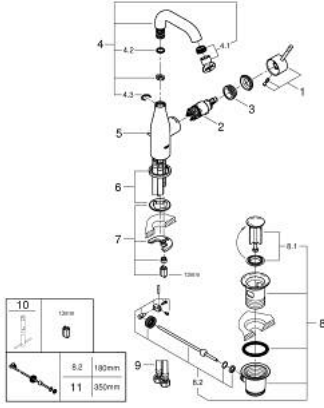

24 173 GN1 ESSENCE TEK KUMANDALI LAVABO BATARYASI M-BOYUT

ÜRÜN AÇIKLAMASI

- Renk: brushed cool sunrise
- GROHE SilkMove 28 mm seramik kartuş
- sıcaklık limitleyici ile
- GROHE LongLife kaplama
- GROHE EcoJoy daha az su tüketimi ve mükemmel akış teknolojisi
- maximum flow rate (at 3 bar): 5 l/min
- GROHE AquaGuide ayarlanabilir perlatör
- GROHE FastFixation Plus montaj sistemi
- perlatörlü döner çıkış ucu
- ayarlanabilir hareket eksenini 0° / 150° / 360°
- sifon kumanda seti 1 1/4"
- spiral bağlantı hortumları

24 173 GN1 ESSENCE TEK KUMANDALI LAVABO BATARYASI M-BOYUT

YEDEK PARÇALAR, Şubat 2022 – now

- 1: Kumanda Kolu (Sipariş no. 46919GN0)
 - 2: Kartuş (Sipariş no. 46580000)
 - 3: vida halkası (Sipariş no. 48591000)
 - 4: Döner boru çıkış ucu (Sipariş no. 13373GN0)
 - 4.1: Perlatör (Sipariş no. 48270000)
 - 4.2: İzolasyon contası (Sipariş no. 0128500M)
 - 4.3: Güvenlik halkası (Sipariş no. 4826600M)
 - 5: Kumanda çubuğu (Sipariş no. 46739GN0)
 - 6: Rozet (Sipariş no. 48603GN0)
 - 7: Vida bağlantılı montaj (Sipariş no. 46645000)
 - 8: Gider seti 1 1/4" (Sipariş no. 28910GN0)
 - 8.1: tapa (Sipariş no. 07182GN0)
 - 8.2: Top çubuk (Sipariş no. 07052000)
 - 9: Bağlantı hortumu (Sipariş no. 46255000)
 - 10: İngiliz anahtarı (Sipariş no. 19017000)*
 - 11: Top çubuk (Sipariş no. 07341000)*
- *Özel aksesuarlar