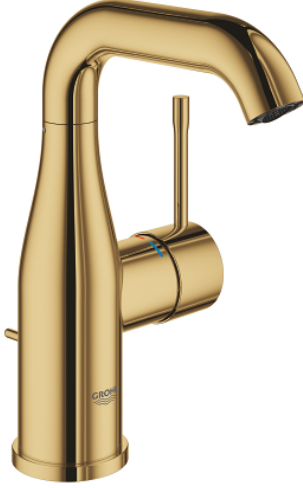

24 173 GL1 ESSENCE TEK KUMANDALI LAVABO BATARYASI M-BOYUT

ÜRÜN AÇIKLAMASI

- Renk: cool sunrise
- GROHE SilkMove 28 mm seramik kartuş
- sıcaklık limitleyici ile
- GROHE LongLife kaplama
- GROHE EcoJoy daha az su tüketimi ve mükemmel akış teknolojisi
- maximum flow rate (at 3 bar): 5 l/min
- GROHE AquaGuide ayarlanabilir perlatör
- GROHE FastFixation Plus montaj sistemi
- perlatörlü döner çıkış ucu
- ayarlanabilir hareket eksenini 0° / 150° / 360°
- sifon kumanda seti 1 1/4"
- spiral bağlantı hortumları

24 173 GL1 ESSENCE TEK KUMANDALI LAVABO BATARYASI M-BOYUT

YEDEK PARÇALAR, Şubat 2022 – now

- 1: Kumanda Kolu (Sipariş no. 46919GL0)
- 2: Kartuş (Sipariş no. 46580000)
- 3: vida halkası (Sipariş no. 48591000)
- 4: Döner boru çıkış ucu (Sipariş no. 13373GL0)
- 4.1: Perlatör (Sipariş no. 48270000)
- 4.2: İzolasyon contası (Sipariş no. 0128500M)
- 4.3: Güvenlik halkası (Sipariş no. 4826600M)
- 5: kaldırma çubuğu (Sipariş no. 46739GL0)
- 6: Rozet (Sipariş no. 48603GL0)
- 7: Vida bağlantılı montaj (Sipariş no. 46645000)
- 8: Gider seti 1 1/4" (Sipariş no. 28910GL0)
- 8.1: tapa (Sipariş no. 07182GL0)
- 8.2: Top çubuk (Sipariş no. 07052000)
- 9: Bağlantı hortumu (Sipariş no. 46255000)
- 10: İngiliz anahtarı (Sipariş no. 19017000)*
- 11: Top çubuk (Sipariş no. 07341000)*