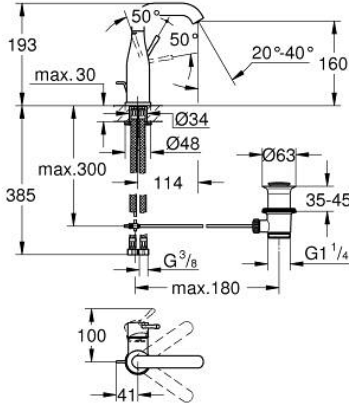

24 173 GL1 ESSENCE TEK KUMANDALI LAVABO BATARYASI M-BOYUT

ÜRÜN AÇIKLAMASI

- Renk: cool sunrise
- GROHE SilkMove 28 mm seramik kartuş
- sıcaklık limitleyici ile
- GROHE LongLife kaplama
- GROHE EcoJoy daha az su tüketimi ve mükemmel akış teknolojisi
- maximum flow rate (at 3 bar): 5 l/min
- GROHE AquaGuide ayarlanabilir perlatör
- GROHE FastFixation Plus montaj sistemi
- perlatörlü döner çıkış ucu
- ayarlanabilir hareket eksenini 0° / 150° / 360°
- sifon kumanda seti 1 1/4"
- spiral bağlantı hortumları

24 173 GL1 ESSENCE TEK KUMANDALI LAVABO BATARYASI M-BOYUT

YEDEK PARÇALAR, Şubat 2022 – now

- 1: Kumanda Kolu (Sipariş no. 46919GL0)
- 2: Kartuş (Sipariş no. 46580000)
- 3: vida halkası (Sipariş no. 48591000)
- 4: Döner boru çıkış ucu (Sipariş no. 13373GL0)
- 4.1: Perlatör (Sipariş no. 48270000)
- 4.2: İzolasyon contası (Sipariş no. 0128500M)
- 4.3: Güvenlik halkası (Sipariş no. 4826600M)
- 5: kaldırma çubuğu (Sipariş no. 46739GL0)
- 6: Rozet (Sipariş no. 48603GL0)
- 7: Vida bağlantılı montaj (Sipariş no. 46645000)
- 8: Gider seti 1 1/4" (Sipariş no. 28910GL0)
- 8.1: tapa (Sipariş no. 07182GL0)
- 8.2: Top çubuk (Sipariş no. 07052000)
- 9: Bağlantı hortumu (Sipariş no. 46255000)
- 10: İngiliz anahtarı (Sipariş no. 19017000)*
- 11: Top çubuk (Sipariş no. 07341000)*