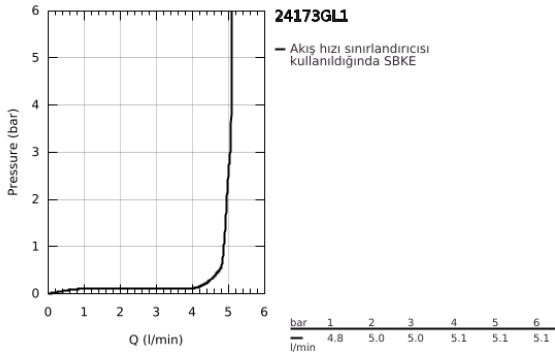

24 173 GL1 ESSENCE TEK KUMANDALI LAVABO BATARYASI M-BOYUT

ÜRÜN AÇIKLAMASI

- Renk: cool sunrise
- GROHE SilkMove 28 mm seramik kartuş
- sıcaklık limitleyici ile
- GROHE LongLife kaplama
- GROHE EcoJoy daha az su tüketimi ve mükemmel akış teknolojisi
- maximum flow rate (at 3 bar): 5 l/min
- GROHE AquaGuide ayarlanabilir perlatör
- GROHE FastFixation Plus montaj sistemi
- perlatörlü döner çıkış ucu
- ayarlanabilir hareket eksenini 0° / 150° / 360°
- sifon kumanda seti 1 1/4"
- spiral bağlantı hortumları