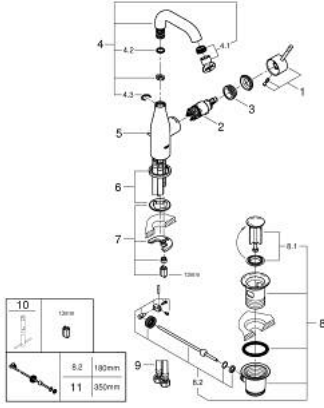

24 173 GL1 ESSENCE TEK KUMANDALI LAVABO BATARYASI M-BOYUT

ÜRÜN AÇIKLAMASI

- Renk: cool sunrise
- GROHE SilkMove 28 mm seramik kartuş
- sıcaklık limitleyici ile
- GROHE LongLife kaplama
- GROHE EcoJoy daha az su tüketimi ve mükemmel akış teknolojisi
- maximum flow rate (at 3 bar): 5 l/min
- GROHE AquaGuide ayarlanabilir perlatör
- GROHE FastFixation Plus montaj sistemi
- perlatörlü döner çıkış ucu
- ayarlanabilir hareket eksenini 0° / 150° / 360°
- sifon kumanda seti 1 1/4"
- spiral bağlantı hortumları

24 173 GL1 ESSENCE TEK KUMANDALI LAVABO BATARYASI M-BOYUT

YEDEK PARÇALAR, Şubat 2022 – now

- 1: Kumanda Kolu (Sipariş no. 46919GL0)
- 2: Kartuş (Sipariş no. 46580000)
- 3: vida halkası (Sipariş no. 48591000)
- 4: Döner boru çıkış ucu (Sipariş no. 13373GL0)
- 4.1: Perlatör (Sipariş no. 48270000)
- 4.2: İzolasyon contası (Sipariş no. 0128500M)
- 4.3: Güvenlik halkası (Sipariş no. 4826600M)
- 5: kaldırma çubuğu (Sipariş no. 46739GL0)
- 6: Rozet (Sipariş no. 48603GL0)
- 7: Vida bağlantılı montaj (Sipariş no. 46645000)
- 8: Gider seti 1 1/4" (Sipariş no. 28910GL0)
- 8.1: tapa (Sipariş no. 07182GL0)
- 8.2: Top çubuk (Sipariş no. 07052000)
- 9: Bağlantı hortumu (Sipariş no. 46255000)
- 10: İngiliz anahtarı (Sipariş no. 19017000)*
- 11: Top çubuk (Sipariş no. 07341000)*