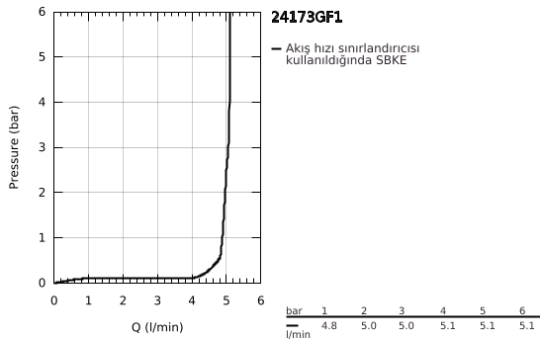

24 173 GF1 ESSENCE TEK KUMANDALI LAVABO BATARYASI M-BOYUT

ÜRÜN AÇIKLAMASI

- Renk: brushed crafted cool sunrise
- crafted metal lever
- GROHE SilkMove 28 mm seramik kartuş
- sıcaklık limitleyici ile
- GROHE LongLife kaplama
- GROHE EcoJoy daha az su tüketimi ve mükemmel akış teknolojisi
- maximum flow rate (at 3 bar): 5 l/min
- GROHE AquaGuide ayarlanabilir perlatör
- GROHE FastFixation Plus montaj sistemi
- perlatörlü döner çıkış ucu
- ayarlanabilir hareket eksenleri 0° / 150° / 360°
- sifon kumanda seti 1 1/4"
- spiral bağlantı hortumları