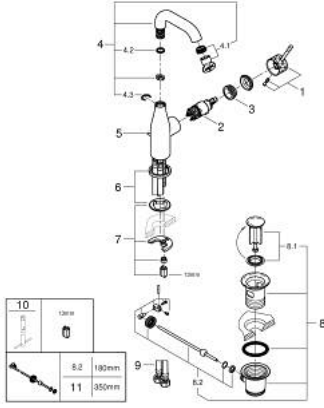

24 173 GF1 ESSENCE TEK KUMANDALI LAVABO BATARYASI M-BOYUT

ÜRÜN AÇIKLAMASI

- Renk: brushed crafted cool sunrise
- crafted metal lever
- GROHE SilkMove 28 mm seramik kartuş
- sıcaklık limitleyici ile
- GROHE LongLife kaplama
- GROHE EcoJoy daha az su tüketimi ve mükemmel akış teknolojisi
- maximum flow rate (at 3 bar): 5 l/min
- GROHE AquaGuide ayarlanabilir perlatör
- GROHE FastFixation Plus montaj sistemi
- perlatörlü döner çıkış ucu
- ayarlanabilir hareket eksenleri 0° / 150° / 360°
- sifon kumanda seti 1 1/4"
- spiral bağlantı hortumları

24 173 GF1 ESSENCE TEK KUMANDALI LAVABO BATARYASI M-BOYUT

YEDEK PARÇALAR, Aralık 2024 – now

- 1: Kumanda Kolu (Sipariş no. 46919GF0)
- 2: Kartuş (Sipariş no. 46580000)
- 3: vida halkası (Sipariş no. 48591000)
- 4: Döner boru çıkış ucu (Sipariş no. 13373GN0)
- 4.1: Perlatör (Sipariş no. 48270000)
- 4.2: İzolasyon contası (Sipariş no. 0128500M)
- 4.3: Güvenlik halkası (Sipariş no. 4826600M)
- 5: Kumanda çubuğu (Sipariş no. 46739GN0)
- 6: Rozet (Sipariş no. 48603GN0)
- 7: Vida bağlantılı montaj (Sipariş no. 46645000)
- 8: Gider seti 1 1/4" (Sipariş no. 28910GN0)
- 8.1: tapa (Sipariş no. 07182GN0)
- 8.2: Top çubuk (Sipariş no. 07052000)
- 9: Bağlantı hortumu (Sipariş no. 46255000)
- 10: İngiliz anahtarı (Sipariş no. 19017000)*
- 11: Top çubuk (Sipariş no. 07341000)*