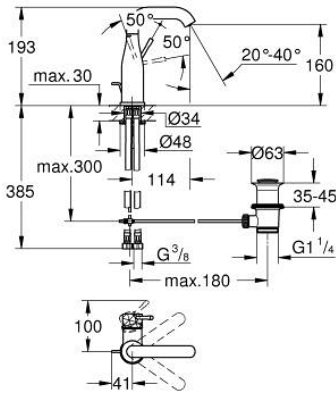

24 173 GF1 ESSENCE TEK KUMANDALI LAVABO BATARYASI M-BOYUT

ÜRÜN AÇIKLAMASI

- Renk: brushed crafted cool sunrise
- crafted metal lever
- GROHE SilkMove 28 mm seramik kartuş
- sıcaklık limitleyici ile
- GROHE LongLife kaplama
- GROHE EcoJoy daha az su tüketimi ve mükemmel akış teknolojisi
- maximum flow rate (at 3 bar): 5 l/min
- GROHE AquaGuide ayarlanabilir perlatör
- GROHE FastFixation Plus montaj sistemi
- perlatörlü döner çıkış ucu
- ayarlanabilir hareket eksenleri 0° / 150° / 360°
- sifon kumanda seti 1 1/4"
- spiral bağlantı hortumları

24 173 GF1 ESSENCE TEK KUMANDALI LAVABO BATARYASI M-BOYUT

YEDEK PARÇALAR, Aralık 2024 – now

- 1: Kumanda Kolu (Sipariş no. 46919GF0)
- 2: Kartuş (Sipariş no. 46580000)
- 3: vida halkası (Sipariş no. 48591000)
- 4: Döner boru çıkış ucu (Sipariş no. 13373GN0)
- 4.1: Perlatör (Sipariş no. 48270000)
- 4.2: İzolasyon contası (Sipariş no. 0128500M)
- 4.3: Güvenlik halkası (Sipariş no. 4826600M)
- 5: Kumanda çubuğu (Sipariş no. 46739GN0)
- 6: Rozet (Sipariş no. 48603GN0)
- 7: Vida bağlantılı montaj (Sipariş no. 46645000)
- 8: Gider seti 1 1/4" (Sipariş no. 28910GN0)
- 8.1: tapa (Sipariş no. 07182GN0)
- 8.2: Top çubuk (Sipariş no. 07052000)
- 9: Bağlantı hortumu (Sipariş no. 46255000)
- 10: İngiliz anahtarı (Sipariş no. 19017000)*
- 11: Top çubuk (Sipariş no. 07341000)*