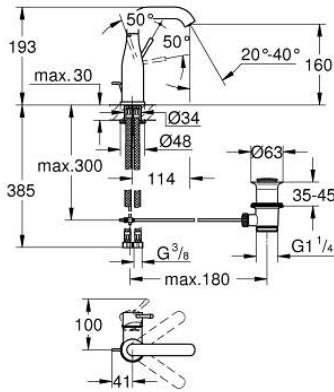

### ÜRÜN AÇIKLAMASI

- Renk: brushed warm sunset
- GROHE SilkMove 28 mm seramik kartuş
- sıcaklık limitleyici ile
- GROHE LongLife kaplama
- GROHE EcoJoy daha az su tüketimi ve mükemmel akış teknolojisi
- maximum flow rate (at 3 bar): 5 l/min
- GROHE AquaGuide ayarlanabilir perlatör
- GROHE FastFixation Plus montaj sistemi
- perlatörlü döner çıkış ucu
- ayarlanabilir hareket eksenini 0° / 150° / 360°
- sifon kumanda seti 1 1/4"
- spiral bağlantı hortumları

### YEDEK PARÇALAR, Şubat 2022 – now

- 1: Kumanda Kolu (Sipariş no. 46919DL0)
  - 2: Kartuş (Sipariş no. 46580000)
  - 3: vida halkası (Sipariş no. 48591000)
  - 4: Döner boru çıkış ucu (Sipariş no. 13373DL0)
  - 4.1: Perlatör (Sipariş no. 48270000)
  - 4.2: İzolasyon contası (Sipariş no. 0128500M)
  - 4.3: Güvenlik halkası (Sipariş no. 4826600M)
  - 5: lift rod (Sipariş no. 46739DL0)
  - 6: Rozet (Sipariş no. 48603DL0)
  - 7: Vida bağlantılı montaj (Sipariş no. 46645000)
  - 8: Gider seti 1 1/4" (Sipariş no. 28910DL0)
  - 8.1: tapa (Sipariş no. 07182DL0)
  - 8.2: Top çubuk (Sipariş no. 07052000)
  - 9: Bağlantı hortumu (Sipariş no. 46255000)
  - 10: İngiliz anahtarı (Sipariş no. 19017000)\*
  - 11: Top çubuk (Sipariş no. 07341000)\*
- \*Özel aksesuarlar