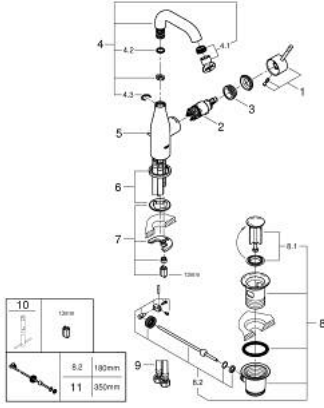

## 24 173 DL1 ESSENCE TEK KUMANDALI LAVABO BATARYASI M-BOYUT

### ÜRÜN AÇIKLAMASI

- Renk: brushed warm sunset
- GROHE SilkMove 28 mm seramik kartuş
- sıcaklık limitleyici ile
- GROHE LongLife kaplama
- GROHE EcoJoy daha az su tüketimi ve mükemmel akış teknolojisi
- maximum flow rate (at 3 bar): 5 l/min
- GROHE AquaGuide ayarlanabilir perlatör
- GROHE FastFixation Plus montaj sistemi
- perlatörlü döner çıkış ucu
- ayarlanabilir hareket eksenini 0° / 150° / 360°
- sifon kumanda seti 1 1/4"
- spiral bağlantı hortumları

### YEDEK PARÇALAR, Şubat 2022 – now

- 1: Kumanda Kolu (Sipariş no. 46919DL0)
  - 2: Kartuş (Sipariş no. 46580000)
  - 3: vida halkası (Sipariş no. 48591000)
  - 4: Döner boru çıkış ucu (Sipariş no. 13373DL0)
  - 4.1: Perlatör (Sipariş no. 48270000)
  - 4.2: İzolasyon contası (Sipariş no. 0128500M)
  - 4.3: Güvenlik halkası (Sipariş no. 4826600M)
  - 5: lift rod (Sipariş no. 46739DL0)
  - 6: Rozet (Sipariş no. 48603DL0)
  - 7: Vida bağlantılı montaj (Sipariş no. 46645000)
  - 8: Gider seti 1 1/4" (Sipariş no. 28910DL0)
  - 8.1: tapa (Sipariş no. 07182DL0)
  - 8.2: Top çubuk (Sipariş no. 07052000)
  - 9: Bağlantı hortumu (Sipariş no. 46255000)
  - 10: İngiliz anahtarı (Sipariş no. 19017000)\*
  - 11: Top çubuk (Sipariş no. 07341000)\*
- \*Özel aksesuarlar