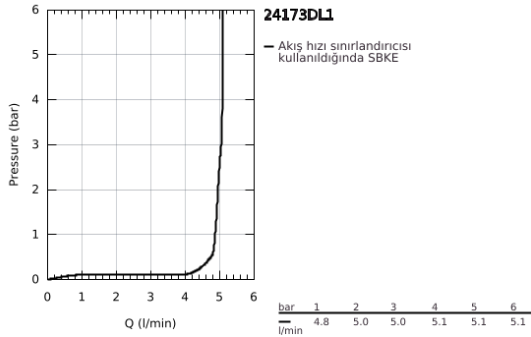

### ÜRÜN AÇIKLAMASI

- Renk: brushed warm sunset
- GROHE SilkMove 28 mm seramik kartuş
- sıcaklık limitleyici ile
- GROHE LongLife kaplama
- GROHE EcoJoy daha az su tüketimi ve mükemmel akış teknolojisi
- maximum flow rate (at 3 bar): 5 l/min
- GROHE AquaGuide ayarlanabilir perlatör
- GROHE FastFixation Plus montaj sistemi
- perlatörlü döner çıkış ucu
- ayarlanabilir hareket eksenini 0° / 150° / 360°
- sifon kumanda seti 1 1/4"
- spiral bağlantı hortumları