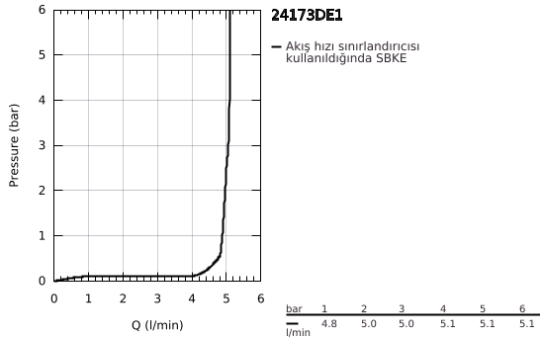

24 173 DE1 ESSENCE TEK KUMANDALI LAVABO BATARYASI M-BOYUT

ÜRÜN AÇIKLAMASI

- Renk: brushed crafted warm sunset
- crafted metal lever
- GROHE SilkMove 28 mm seramik kartuş
- sıcaklık limitleyici ile
- GROHE LongLife kaplama
- GROHE EcoJoy daha az su tüketimi ve mükemmel akış teknolojisi
- maximum flow rate (at 3 bar): 5 l/min
- GROHE AquaGuide ayarlanabilir perlatör
- GROHE FastFixation Plus montaj sistemi
- perlatörlü döner çıkış ucu
- ayarlanabilir hareket eksenleri 0° / 150° / 360°
- sifon kumanda seti 1 1/4"
- spiral bağlantı hortumları