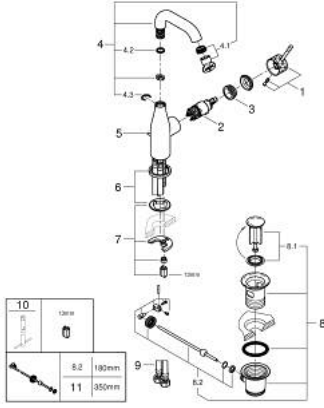

24 173 DE1 ESSENCE TEK KUMANDALI LAVABO BATARYASI M-BOYUT

ÜRÜN AÇIKLAMASI

- Renk: brushed crafted warm sunset
- crafted metal lever
- GROHE SilkMove 28 mm seramik kartuş
- sıcaklık limitleyici ile
- GROHE LongLife kaplama
- GROHE EcoJoy daha az su tüketimi ve mükemmel akış teknolojisi
- maximum flow rate (at 3 bar): 5 l/min
- GROHE AquaGuide ayarlanabilir perlatör
- GROHE FastFixation Plus montaj sistemi
- perlatörlü döner çıkış ucu
- ayarlanabilir hareket eksenleri 0° / 150° / 360°
- sifon kumanda seti 1 1/4"
- spiral bağlantı hortumları

24 173 DE1 ESSENCE TEK KUMANDALI LAVABO BATARYASI M-BOYUT

YEDEK PARÇALAR, Aralık 2024 – now

- 1: Kumanda Kolu (Sipariş no. 46919DE0)
- 2: Kartuş (Sipariş no. 46580000)
- 3: vida halkası (Sipariş no. 48591000)
- 4: Döner boru çıkış ucu (Sipariş no. 13373DL0)
- 4.1: Perlatör (Sipariş no. 48270000)
- 4.2: İzolasyon contası (Sipariş no. 0128500M)
- 4.3: Güvenlik halkası (Sipariş no. 4826600M)
- 5: lift rod (Sipariş no. 46739DL0)
- 6: Rozet (Sipariş no. 48603DL0)
- 7: Vida bağlantılı montaj (Sipariş no. 46645000)
- 8: Gider seti 1 1/4" (Sipariş no. 28910DL0)
- 8.1: tapa (Sipariş no. 07182DL0)
- 8.2: Top çubuk (Sipariş no. 07052000)
- 9: Bağlantı hortumu (Sipariş no. 46255000)
- 10: İngiliz anahtarı (Sipariş no. 19017000)*
- 11: Top çubuk (Sipariş no. 07341000)*