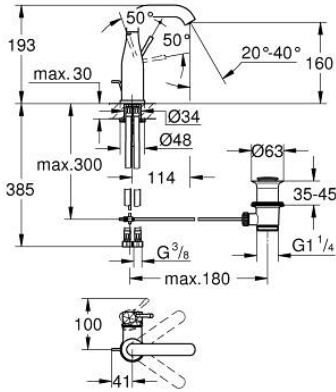

24 173 DE1 ESSENCE TEK KUMANDALI LAVABO BATARYASI M-BOYUT

ÜRÜN AÇIKLAMASI

- Renk: brushed crafted warm sunset
- crafted metal lever
- GROHE SilkMove 28 mm seramik kartuş
- sıcaklık limitleyici ile
- GROHE LongLife kaplama
- GROHE EcoJoy daha az su tüketimi ve mükemmel akış teknolojisi
- maximum flow rate (at 3 bar): 5 l/min
- GROHE AquaGuide ayarlanabilir perlatör
- GROHE FastFixation Plus montaj sistemi
- perlatörlü döner çıkış ucu
- ayarlanabilir hareket eksenleri 0° / 150° / 360°
- sifon kumanda seti 1 1/4"
- spiral bağlantı hortumları

24 173 DE1 ESSENCE TEK KUMANDALI LAVABO BATARYASI M-BOYUT

YEDEK PARÇALAR, Aralık 2024 – now

- 1: Kumanda Kolu (Sipariş no. 46919DE0)
- 2: Kartuş (Sipariş no. 46580000)
- 3: vida halkası (Sipariş no. 48591000)
- 4: Döner boru çıkış ucu (Sipariş no. 13373DL0)
- 4.1: Perlatör (Sipariş no. 48270000)
- 4.2: İzolasyon contası (Sipariş no. 0128500M)
- 4.3: Güvenlik halkası (Sipariş no. 4826600M)
- 5: lift rod (Sipariş no. 46739DL0)
- 6: Rozet (Sipariş no. 48603DL0)
- 7: Vida bağlantılı montaj (Sipariş no. 46645000)
- 8: Gider seti 1 1/4" (Sipariş no. 28910DL0)
- 8.1: tapa (Sipariş no. 07182DL0)
- 8.2: Top çubuk (Sipariş no. 07052000)
- 9: Bağlantı hortumu (Sipariş no. 46255000)
- 10: İngiliz anahtarı (Sipariş no. 19017000)*
- 11: Top çubuk (Sipariş no. 07341000)*