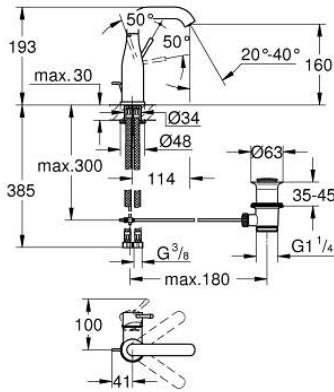

24 173 DC1 ESSENCE TEK KUMANDALI LAVABO BATARYASI M-BOYUT

ÜRÜN AÇIKLAMASI

- Renk: paslanmaz çelik
- GROHE SilkMove 28 mm seramik kartuş
- sıcaklık limitleyici ile
- GROHE LongLife kaplama
- GROHE EcoJoy daha az su tüketimi ve mükemmel akış teknolojisi
- maximum flow rate (at 3 bar): 5 l/min
- GROHE AquaGuide ayarlanabilir perlatör
- GROHE FastFixation Plus montaj sistemi
- perlatörlü döner çıkış ucu
- ayarlanabilir hareket eksenini 0° / 150° / 360°
- sifon kumanda seti 1 1/4"
- spiral bağlantı hortumları

24 173 DC1 ESSENCE TEK KUMANDALI LAVABO BATARYASI M-BOYUT

YEDEK PARÇALAR, Şubat 2022 – now

- 1: Kumanda Kolu (Sipariş no. 46919DC0)
 - 2: Kartuş (Sipariş no. 46580000)
 - 3: vida halkası (Sipariş no. 48591000)
 - 4: Döner boru çıkış ucu (Sipariş no. 13373DC0)
 - 4.1: Perlatör (Sipariş no. 48270000)
 - 4.2: İzolasyon contası (Sipariş no. 0128500M)
 - 4.3: Güvenlik halkası (Sipariş no. 4826600M)
 - 5: Kumanda çubuğu (Sipariş no. 46739EN0)
 - 6: Rozet (Sipariş no. 48603DC0)
 - 7: Vida bağlantılı montaj (Sipariş no. 46645000)
 - 8: Gider seti 1 1/4" (Sipariş no. 28910DC0)
 - 8.1: tapa (Sipariş no. 07182DC0)
 - 8.2: Top çubuk (Sipariş no. 07052000)
 - 9: Bağlantı hortumu (Sipariş no. 46255000)
 - 10: İngiliz anahtarı (Sipariş no. 19017000)*
 - 11: Top çubuk (Sipariş no. 07341000)*
- *Özel aksesuarlar