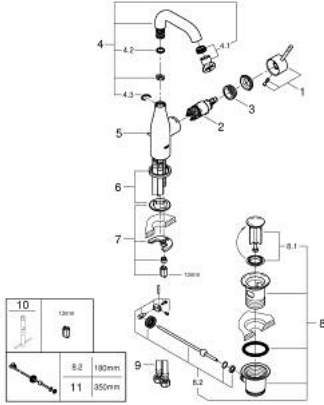

24 173 DC1 ESSENCE TEK KUMANDALI LAVABO BATARYASI M-BOYUT

ÜRÜN AÇIKLAMASI

- Renk: paslanmaz çelik
- GROHE SilkMove 28 mm seramik kartuş
- sıcaklık limitleyici ile
- GROHE LongLife kaplama
- GROHE EcoJoy daha az su tüketimi ve mükemmel akış teknolojisi
- maximum flow rate (at 3 bar): 5 l/min
- GROHE AquaGuide ayarlanabilir perlatör
- GROHE FastFixation Plus montaj sistemi
- perlatörlü döner çıkış ucu
- ayarlanabilir hareket eksenini 0° / 150° / 360°
- sifon kumanda seti 1 1/4"
- spiral bağlantı hortumları

24 173 DC1 ESSENCE TEK KUMANDALI LAVABO BATARYASI M-BOYUT

YEDEK PARÇALAR, Şubat 2022 – now

- 1: Kumanda Kolu (Sipariş no. 46919DC0)
 - 2: Kartuş (Sipariş no. 46580000)
 - 3: vida halkası (Sipariş no. 48591000)
 - 4: Döner boru çıkış ucu (Sipariş no. 13373DC0)
 - 4.1: Perlatör (Sipariş no. 48270000)
 - 4.2: İzolasyon contası (Sipariş no. 0128500M)
 - 4.3: Güvenlik halkası (Sipariş no. 4826600M)
 - 5: Kumanda çubuğu (Sipariş no. 46739EN0)
 - 6: Rozet (Sipariş no. 48603DC0)
 - 7: Vida bağlantılı montaj (Sipariş no. 46645000)
 - 8: Gider seti 1 1/4" (Sipariş no. 28910DC0)
 - 8.1: tapa (Sipariş no. 07182DC0)
 - 8.2: Top çubuk (Sipariş no. 07052000)
 - 9: Bağlantı hortumu (Sipariş no. 46255000)
 - 10: İngiliz anahtarı (Sipariş no. 19017000)*
 - 11: Top çubuk (Sipariş no. 07341000)*
- *Özel aksesuarlar