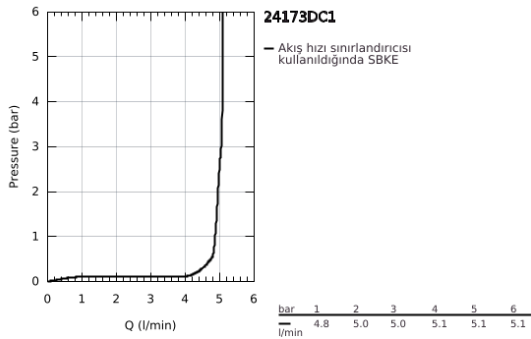

24 173 DC1 ESSENCE TEK KUMANDALI LAVABO BATARYASI M-BOYUT

ÜRÜN AÇIKLAMASI

- Renk: paslanmaz çelik
- GROHE SilkMove 28 mm seramik kartuş
- sıcaklık limitleyici ile
- GROHE LongLife kaplama
- GROHE EcoJoy daha az su tüketimi ve mükemmel akış teknolojisi
- maximum flow rate (at 3 bar): 5 l/min
- GROHE AquaGuide ayarlanabilir perlatör
- GROHE FastFixation Plus montaj sistemi
- perlatörlü döner çıkış ucu
- ayarlanabilir hareket eksenini 0° / 150° / 360°
- sifon kumanda seti 1 1/4"
- spiral bağlantı hortumları