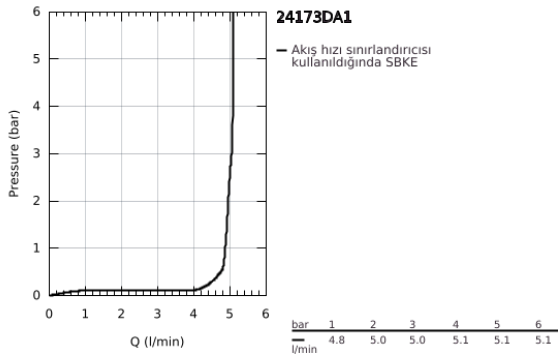

24 173 DA1 ESSENCE TEK KUMANDALI LAVABO BATARYASI M-BOYUT

ÜRÜN AÇIKLAMASI

- Renk: warm sunset
- GROHE SilkMove 28 mm seramik kartuş
- sıcaklık limitleyici ile
- GROHE LongLife kaplama
- GROHE EcoJoy daha az su tüketimi ve mükemmel akış teknolojisi
- maximum flow rate (at 3 bar): 5 l/min
- GROHE AquaGuide ayarlanabilir perlatör
- GROHE FastFixation Plus montaj sistemi
- perlatörlü döner çıkış ucu
- ayarlanabilir hareket eksenini 0° / 150° / 360°
- sifon kumanda seti 1 1/4"
- spiral bağlantı hortumları