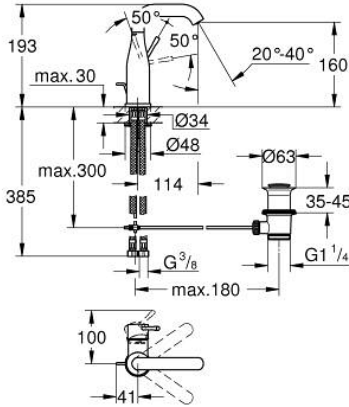

24 173 DA1 ESSENCE TEK KUMANDALI LAVABO BATARYASI M-BOYUT

ÜRÜN AÇIKLAMASI

- Renk: warm sunset
- GROHE SilkMove 28 mm seramik kartuş
- sıcaklık limitleyici ile
- GROHE LongLife kaplama
- GROHE EcoJoy daha az su tüketimi ve mükemmel akış teknolojisi
- maximum flow rate (at 3 bar): 5 l/min
- GROHE AquaGuide ayarlanabilir perlatör
- GROHE FastFixation Plus montaj sistemi
- perlatörlü döner çıkış ucu
- ayarlanabilir hareket eksenini 0° / 150° / 360°
- sifon kumanda seti 1 1/4"
- spiral bağlantı hortumları

24 173 DA1 ESSENCE TEK KUMANDALI LAVABO BATARYASI M-BOYUT

YEDEK PARÇALAR, Şubat 2022 – now

- 1: Kumanda Kolu (Sipariş no. 46919DA0)
 - 2: Kartuş (Sipariş no. 46580000)
 - 3: vida halkası (Sipariş no. 48591000)
 - 4: Döner boru çıkış ucu (Sipariş no. 13373DA0)
 - 4.1: Perlatör (Sipariş no. 48270000)
 - 4.2: İzolasyon contası (Sipariş no. 0128500M)
 - 4.3: Güvenlik halkası (Sipariş no. 4826600M)
 - 5: lift rod (Sipariş no. 46739DA0)
 - 6: Rozet (Sipariş no. 48603DA0)
 - 7: Vida bağlantılı montaj (Sipariş no. 46645000)
 - 8: Gider seti 1 1/4" (Sipariş no. 28910DA0)
 - 8.1: tapa (Sipariş no. 07182DA0)
 - 8.2: Top çubuk (Sipariş no. 07052000)
 - 9: Bağlantı hortumu (Sipariş no. 46255000)
 - 10: İngiliz anahtarı (Sipariş no. 19017000)*
 - 11: Top çubuk (Sipariş no. 07341000)*
- *Özel aksesuarlar