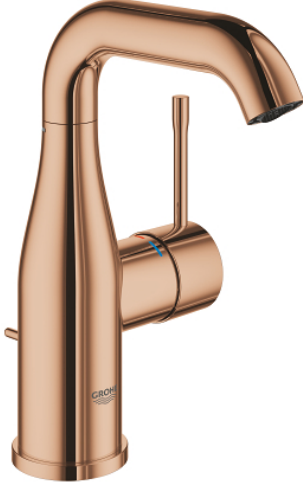

24 173 DA1 ESSENCE TEK KUMANDALI LAVABO BATARYASI M-BOYUT

ÜRÜN AÇIKLAMASI

- Renk: warm sunset
- GROHE SilkMove 28 mm seramik kartuş
- sıcaklık limitleyici ile
- GROHE LongLife kaplama
- GROHE EcoJoy daha az su tüketimi ve mükemmel akış teknolojisi
- maximum flow rate (at 3 bar): 5 l/min
- GROHE AquaGuide ayarlanabilir perlatör
- GROHE FastFixation Plus montaj sistemi
- perlatörlü döner çıkış ucu
- ayarlanabilir hareket eksenini 0° / 150° / 360°
- sifon kumanda seti 1 1/4"
- spiral bağlantı hortumları

24 173 DA1 ESSENCE TEK KUMANDALI LAVABO BATARYASI M-BOYUT

YEDEK PARÇALAR, Şubat 2022 – now

- 1: Kumanda Kolu (Sipariş no. 46919DA0)
 - 2: Kartuş (Sipariş no. 46580000)
 - 3: vida halkası (Sipariş no. 48591000)
 - 4: Döner boru çıkış ucu (Sipariş no. 13373DA0)
 - 4.1: Perlatör (Sipariş no. 48270000)
 - 4.2: İzolasyon contası (Sipariş no. 0128500M)
 - 4.3: Güvenlik halkası (Sipariş no. 4826600M)
 - 5: lift rod (Sipariş no. 46739DA0)
 - 6: Rozet (Sipariş no. 48603DA0)
 - 7: Vida bağlantılı montaj (Sipariş no. 46645000)
 - 8: Gider seti 1 1/4" (Sipariş no. 28910DA0)
 - 8.1: tapa (Sipariş no. 07182DA0)
 - 8.2: Top çubuk (Sipariş no. 07052000)
 - 9: Bağlantı hortumu (Sipariş no. 46255000)
 - 10: İngiliz anahtarı (Sipariş no. 19017000)*
 - 11: Top çubuk (Sipariş no. 07341000)*
- *Özel aksesuarlar