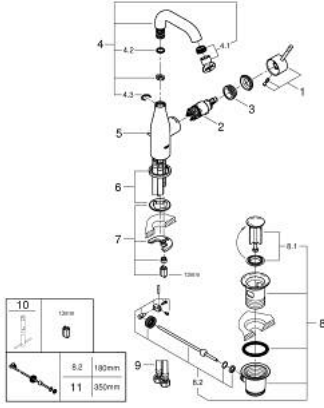

24 173 DA1 ESSENCE TEK KUMANDALI LAVABO BATARYASI M-BOYUT

ÜRÜN AÇIKLAMASI

- Renk: warm sunset
- GROHE SilkMove 28 mm seramik kartuş
- sıcaklık limitleyici ile
- GROHE LongLife kaplama
- GROHE EcoJoy daha az su tüketimi ve mükemmel akış teknolojisi
- maximum flow rate (at 3 bar): 5 l/min
- GROHE AquaGuide ayarlanabilir perlatör
- GROHE FastFixation Plus montaj sistemi
- perlatörlü döner çıkış ucu
- ayarlanabilir hareket eksenini 0° / 150° / 360°
- sifon kumanda seti 1 1/4"
- spiral bağlantı hortumları

24 173 DA1 ESSENCE TEK KUMANDALI LAVABO BATARYASI M-BOYUT

YEDEK PARÇALAR, Şubat 2022 – now

- 1: Kumanda Kolu (Sipariş no. 46919DA0)
 - 2: Kartuş (Sipariş no. 46580000)
 - 3: vida halkası (Sipariş no. 48591000)
 - 4: Döner boru çıkış ucu (Sipariş no. 13373DA0)
 - 4.1: Perlatör (Sipariş no. 48270000)
 - 4.2: İzolasyon contası (Sipariş no. 0128500M)
 - 4.3: Güvenlik halkası (Sipariş no. 4826600M)
 - 5: lift rod (Sipariş no. 46739DA0)
 - 6: Rozet (Sipariş no. 48603DA0)
 - 7: Vida bağlantılı montaj (Sipariş no. 46645000)
 - 8: Gider seti 1 1/4" (Sipariş no. 28910DA0)
 - 8.1: tapa (Sipariş no. 07182DA0)
 - 8.2: Top çubuk (Sipariş no. 07052000)
 - 9: Bağlantı hortumu (Sipariş no. 46255000)
 - 10: İngiliz anahtarı (Sipariş no. 19017000)*
 - 11: Top çubuk (Sipariş no. 07341000)*
- *Özel aksesuarlar