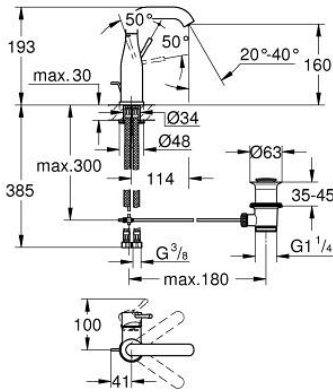

### ÜRÜN AÇIKLAMASI

- Renk: brushed hard graphite
- GROHE SilkMove 28 mm seramik kartuş
- sıcaklık limitleyici ile
- GROHE LongLife kaplama
- GROHE EcoJoy daha az su tüketimi ve mükemmel akış teknolojisi
- maximum flow rate (at 3 bar): 5 l/min
- GROHE AquaGuide ayarlanabilir perlatör
- GROHE FastFixation Plus montaj sistemi
- perlatörlü döner çıkış ucu
- ayarlanabilir hareket eksenini 0° / 150° / 360°
- sifon kumanda seti 1 1/4"
- spiral bağlantı hortumları

### YEDEK PARÇALAR, Şubat 2022 – now

- 1: Kumanda Kolu (Sipariş no. 46919AL0)
- 2: Kartuş (Sipariş no. 46580000)
- 3: vida halkası (Sipariş no. 48591000)
- 4: Döner boru çıkış ucu (Sipariş no. 13373AL0)
- 4.1: Perlatör (Sipariş no. 48270000)
- 4.2: İzolasyon contası (Sipariş no. 0128500M)
- 4.3: Güvenlik halkası (Sipariş no. 4826600M)
- 5: Kumanda çubuğu (Sipariş no. 46739AL0)
- 6: Rozet (Sipariş no. 48603AL0)
- 7: Vida bağlantılı montaj (Sipariş no. 46645000)
- 8: Gider seti 1 1/4" (Sipariş no. 28910AL0)
- 8.1: tapa (Sipariş no. 07182AL0)
- 8.2: Top çubuk (Sipariş no. 07052000)
- 9: Bağlantı hortumu (Sipariş no. 46255000)
- 10: İngiliz anahtarı (Sipariş no. 19017000)\*
- 11: Top çubuk (Sipariş no. 07341000)\*