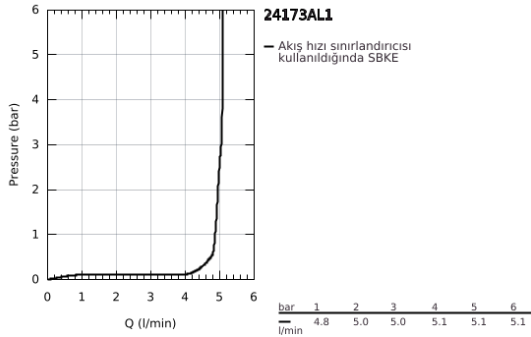

### ÜRÜN AÇIKLAMASI

- Renk: brushed hard graphite
- GROHE SilkMove 28 mm seramik kartuş
- sıcaklık limitleyici ile
- GROHE LongLife kaplama
- GROHE EcoJoy daha az su tüketimi ve mükemmel akış teknolojisi
- maximum flow rate (at 3 bar): 5 l/min
- GROHE AquaGuide ayarlanabilir perlatör
- GROHE FastFixation Plus montaj sistemi
- perlatörlü döner çıkış ucu
- ayarlanabilir hareket eksenini 0° / 150° / 360°
- sifon kumanda seti 1 1/4"
- spiral bağlantı hortumları