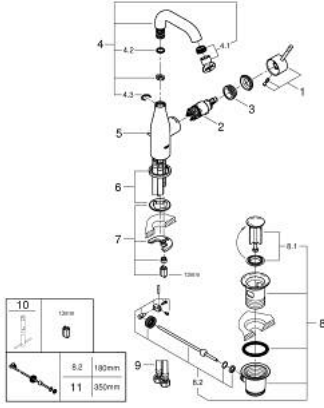

## 24 173 AL1 ESSENCE TEK KUMANDALI LAVABO BATARYASI M-BOYUT

### ÜRÜN AÇIKLAMASI

- Renk: brushed hard graphite
- GROHE SilkMove 28 mm seramik kartuş
- sıcaklık limitleyici ile
- GROHE LongLife kaplama
- GROHE EcoJoy daha az su tüketimi ve mükemmel akış teknolojisi
- maximum flow rate (at 3 bar): 5 l/min
- GROHE AquaGuide ayarlanabilir perlatör
- GROHE FastFixation Plus montaj sistemi
- perlatörlü döner çıkış ucu
- ayarlanabilir hareket eksenini 0° / 150° / 360°
- sifon kumanda seti 1 1/4"
- spiral bağlantı hortumları

### YEDEK PARÇALAR, Şubat 2022 – now

- 1: Kumanda Kolu (Sipariş no. 46919AL0)
- 2: Kartuş (Sipariş no. 46580000)
- 3: vida halkası (Sipariş no. 48591000)
- 4: Döner boru çıkış ucu (Sipariş no. 13373AL0)
- 4.1: Perlatör (Sipariş no. 48270000)
- 4.2: İzolasyon contası (Sipariş no. 0128500M)
- 4.3: Güvenlik halkası (Sipariş no. 4826600M)
- 5: Kumanda çubuğu (Sipariş no. 46739AL0)
- 6: Rozet (Sipariş no. 48603AL0)
- 7: Vida bağlantılı montaj (Sipariş no. 46645000)
- 8: Gider seti 1 1/4" (Sipariş no. 28910AL0)
- 8.1: tapa (Sipariş no. 07182AL0)
- 8.2: Top çubuk (Sipariş no. 07052000)
- 9: Bağlantı hortumu (Sipariş no. 46255000)
- 10: İngiliz anahtarı (Sipariş no. 19017000)\*
- 11: Top çubuk (Sipariş no. 07341000)\*