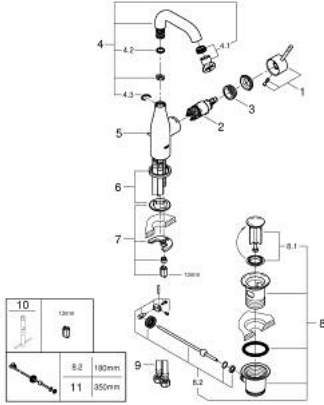

24 173 A01 ESSENCE TEK KUMANDALI LAVABO BATARYASI M-BOYUT

ÜRÜN AÇIKLAMASI

- Renk: hard graphite
- GROHE SilkMove 28 mm seramik kartuş
- sıcaklık limitleyici ile
- GROHE LongLife kaplama
- GROHE EcoJoy daha az su tüketimi ve mükemmel akış teknolojisi
- maximum flow rate (at 3 bar): 5 l/min
- GROHE AquaGuide ayarlanabilir perlatör
- GROHE FastFixation Plus montaj sistemi
- perlatörlü döner çıkış ucu
- ayarlanabilir hareket eksenini 0° / 150° / 360°
- sifon kumanda seti 1 1/4"
- spiral bağlantı hortumları

24 173 A01 ESSENCE TEK KUMANDALI LAVABO BATARYASI M-BOYUT

YEDEK PARÇALAR, Şubat 2022 – now

- 1: Kumanda Kolu (Sipariş no. 46919A00)
 - 2: Kartuş (Sipariş no. 46580000)
 - 3: vida halkası (Sipariş no. 48591000)
 - 4: Döner boru çıkış ucu (Sipariş no. 13373A00)
 - 4.1: Perlatör (Sipariş no. 48270000)
 - 4.2: İzolasyon contası (Sipariş no. 0128500M)
 - 4.3: Güvenlik halkası (Sipariş no. 4826600M)
 - 5: Kumanda çubuğu (Sipariş no. 46739A00)
 - 6: Rozet (Sipariş no. 48603A00)
 - 7: Vida bağlantılı montaj (Sipariş no. 46645000)
 - 8: Gider seti 1 1/4" (Sipariş no. 28910A00)
 - 8.1: tapa (Sipariş no. 07182A00)
 - 8.2: Top çubuk (Sipariş no. 07052000)
 - 9: Bağlantı hortumu (Sipariş no. 46255000)
 - 10: İngiliz anahtarı (Sipariş no. 19017000)*
 - 11: Top çubuk (Sipariş no. 07341000)*
- *Özel aksesuarlar