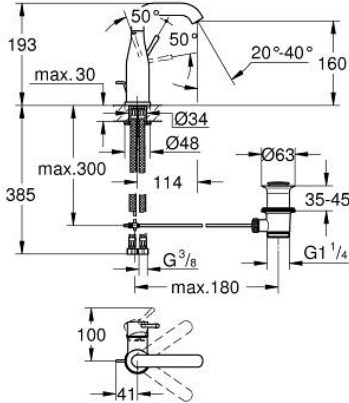

24 173 A01 ESSENCE TEK KUMANDALI LAVABO BATARYASI M-BOYUT

ÜRÜN AÇIKLAMASI

- Renk: hard graphite
- GROHE SilkMove 28 mm seramik kartuş
- sıcaklık limitleyici ile
- GROHE LongLife kaplama
- GROHE EcoJoy daha az su tüketimi ve mükemmel akış teknolojisi
- maximum flow rate (at 3 bar): 5 l/min
- GROHE AquaGuide ayarlanabilir perlatör
- GROHE FastFixation Plus montaj sistemi
- perlatörlü döner çıkış ucu
- ayarlanabilir hareket eksenini 0° / 150° / 360°
- sifon kumanda seti 1 1/4"
- spiral bağlantı hortumları

24 173 A01 ESSENCE TEK KUMANDALI LAVABO BATARYASI M-BOYUT

YEDEK PARÇALAR, Şubat 2022 – now

- 1: Kumanda Kolu (Sipariş no. 46919A00)
 - 2: Kartuş (Sipariş no. 46580000)
 - 3: vida halkası (Sipariş no. 48591000)
 - 4: Döner boru çıkış ucu (Sipariş no. 13373A00)
 - 4.1: Perlatör (Sipariş no. 48270000)
 - 4.2: İzolasyon contası (Sipariş no. 0128500M)
 - 4.3: Güvenlik halkası (Sipariş no. 4826600M)
 - 5: Kumanda çubuğu (Sipariş no. 46739A00)
 - 6: Rozet (Sipariş no. 48603A00)
 - 7: Vida bağlantılı montaj (Sipariş no. 46645000)
 - 8: Gider seti 1 1/4" (Sipariş no. 28910A00)
 - 8.1: tapa (Sipariş no. 07182A00)
 - 8.2: Top çubuk (Sipariş no. 07052000)
 - 9: Bağlantı hortumu (Sipariş no. 46255000)
 - 10: İngiliz anahtarı (Sipariş no. 19017000)*
 - 11: Top çubuk (Sipariş no. 07341000)*
- *Özel aksesuarlar