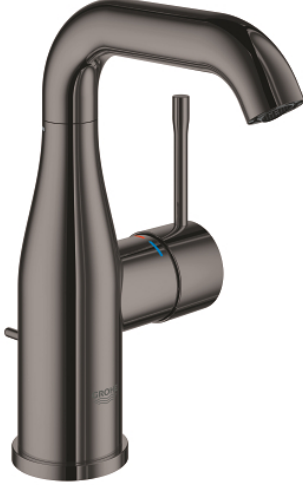

24 173 A01 ESSENCE TEK KUMANDALI LAVABO BATARYASI M-BOYUT

ÜRÜN AÇIKLAMASI

- Renk: hard graphite
- GROHE SilkMove 28 mm seramik kartuş
- sıcaklık limitleyici ile
- GROHE LongLife kaplama
- GROHE EcoJoy daha az su tüketimi ve mükemmel akış teknolojisi
- maximum flow rate (at 3 bar): 5 l/min
- GROHE AquaGuide ayarlanabilir perlatör
- GROHE FastFixation Plus montaj sistemi
- perlatörlü döner çıkış ucu
- ayarlanabilir hareket eksenini 0° / 150° / 360°
- sifon kumanda seti 1 1/4"
- spiral bağlantı hortumları

24 173 A01 ESSENCE TEK KUMANDALI LAVABO BATARYASI M-BOYUT

YEDEK PARÇALAR, Şubat 2022 – now

- 1: Kumanda Kolu (Sipariş no. 46919A00)
 - 2: Kartuş (Sipariş no. 46580000)
 - 3: vida halkası (Sipariş no. 48591000)
 - 4: Döner boru çıkış ucu (Sipariş no. 13373A00)
 - 4.1: Perlatör (Sipariş no. 48270000)
 - 4.2: İzolasyon contası (Sipariş no. 0128500M)
 - 4.3: Güvenlik halkası (Sipariş no. 4826600M)
 - 5: Kumanda çubuğu (Sipariş no. 46739A00)
 - 6: Rozet (Sipariş no. 48603A00)
 - 7: Vida bağlantılı montaj (Sipariş no. 46645000)
 - 8: Gider seti 1 1/4" (Sipariş no. 28910A00)
 - 8.1: tapa (Sipariş no. 07182A00)
 - 8.2: Top çubuk (Sipariş no. 07052000)
 - 9: Bağlantı hortumu (Sipariş no. 46255000)
 - 10: İngiliz anahtarı (Sipariş no. 19017000)*
 - 11: Top çubuk (Sipariş no. 07341000)*
- *Özel aksesuarlar