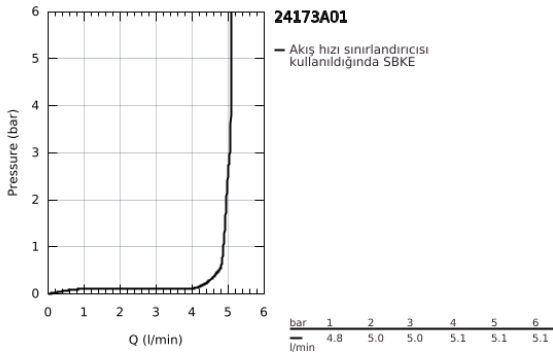

24 173 A01 ESSENCE TEK KUMANDALI LAVABO BATARYASI M-BOYUT

ÜRÜN AÇIKLAMASI

- Renk: hard graphite
- GROHE SilkMove 28 mm seramik kartuş
- sıcaklık limitleyici ile
- GROHE LongLife kaplama
- GROHE EcoJoy daha az su tüketimi ve mükemmel akış teknolojisi
- maximum flow rate (at 3 bar): 5 l/min
- GROHE AquaGuide ayarlanabilir perlatör
- GROHE FastFixation Plus montaj sistemi
- perlatörlü döner çıkış ucu
- ayarlanabilir hareket eksenini 0° / 150° / 360°
- sifon kumanda seti 1 1/4"
- spiral bağlantı hortumları