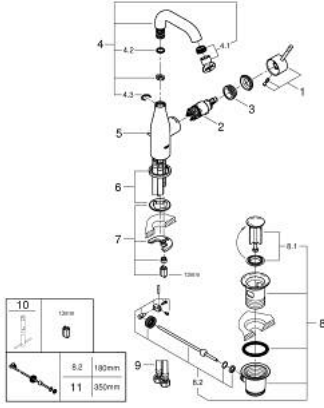

24 173 001 ESSENCE TEK KUMANDALI LAVABO BATARYASI M-BOYUT

ÜRÜN AÇIKLAMASI

- Renk: krom
- GROHE SilkMove 28 mm seramik kartuş
- sıcaklık limitleyici ile
- GROHE LongLife kaplama
- GROHE EcoJoy daha az su tüketimi ve mükemmel akış teknolojisi
- maximum flow rate (at 3 bar): 5 l/min
- GROHE AquaGuide ayarlanabilir perlatör
- GROHE FastFixation Plus montaj sistemi
- perlatörlü döner çıkış ucu
- ayarlanabilir hareket eksenini 0° / 150° / 360°
- sifon kumanda seti 1 1/4"
- spiral bağlantı hortumları

24 173 001 ESSENCE TEK KUMANDALI LAVABO BATARYASI M-BOYUT

YEDEK PARÇALAR, Şubat 2022 – now

- 1: Kumanda Kolu (Sipariş no. 46919000)
 - 2: Kartuş (Sipariş no. 46580000)
 - 3: vida halkası (Sipariş no. 48591000)
 - 4: Döner boru çıkış ucu (Sipariş no. 13373000)
 - 4.1: Perlatör (Sipariş no. 48270000)
 - 4.2: İzolasyon contası (Sipariş no. 0128500M)
 - 4.3: Güvenlik halkası (Sipariş no. 4826600M)
 - 5: Kumanda çubuğu (Sipariş no. 46739000)
 - 6: Rozet (Sipariş no. 48603000)
 - 7: Vida bağlantılı montaj (Sipariş no. 46645000)
 - 8: Gider seti 1 1/4" (Sipariş no. 28910000)
 - 8.1: tapa (Sipariş no. 07182000)
 - 8.2: Top çubuk (Sipariş no. 07052000)
 - 9: Bağlantı hortumu (Sipariş no. 46255000)
 - 10: İngiliz anahtarı (Sipariş no. 19017000)*
 - 11: Top çubuk (Sipariş no. 07341000)*
- *Özel aksesuarlar