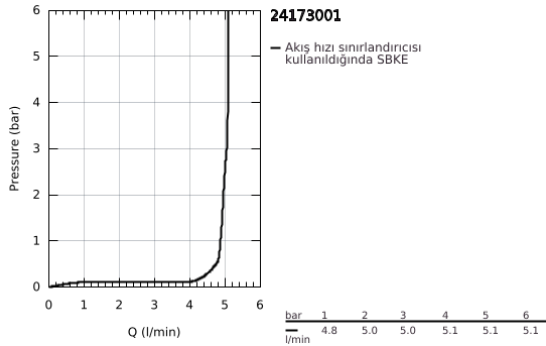

24 173 001 ESSENCE TEK KUMANDALI LAVABO BATARYASI M-BOYUT

ÜRÜN AÇIKLAMASI

- Renk: krom
- GROHE SilkMove 28 mm seramik kartuş
- sıcaklık limitleyici ile
- GROHE LongLife kaplama
- GROHE EcoJoy daha az su tüketimi ve mükemmel akış teknolojisi
- maximum flow rate (at 3 bar): 5 l/min
- GROHE AquaGuide ayarlanabilir perlatör
- GROHE FastFixation Plus montaj sistemi
- perlatörlü döner çıkış ucu
- ayarlanabilir hareket eksenini 0° / 150° / 360°
- sifon kumanda seti 1 1/4"
- spiral bağlantı hortumları