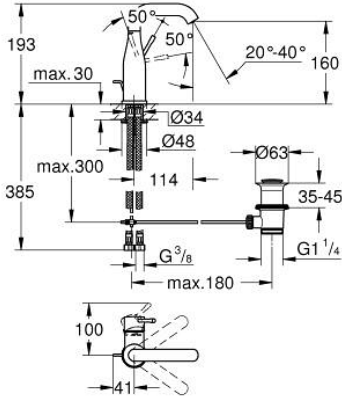

24 173 001 ESSENCE TEK KUMANDALI LAVABO BATARYASI M-BOYUT

ÜRÜN AÇIKLAMASI

- Renk: krom
- GROHE SilkMove 28 mm seramik kartuş
- sıcaklık limitleyici ile
- GROHE LongLife kaplama
- GROHE EcoJoy daha az su tüketimi ve mükemmel akış teknolojisi
- maximum flow rate (at 3 bar): 5 l/min
- GROHE AquaGuide ayarlanabilir perlatör
- GROHE FastFixation Plus montaj sistemi
- perlatörlü döner çıkış ucu
- ayarlanabilir hareket eksenini 0° / 150° / 360°
- sifon kumanda seti 1 1/4"
- spiral bağlantı hortumları

24 173 001 ESSENCE TEK KUMANDALI LAVABO BATARYASI M-BOYUT

YEDEK PARÇALAR, Şubat 2022 – now

- 1: Kumanda Kolu (Sipariş no. 46919000)
 - 2: Kartuş (Sipariş no. 46580000)
 - 3: vida halkası (Sipariş no. 48591000)
 - 4: Döner boru çıkış ucu (Sipariş no. 13373000)
 - 4.1: Perlatör (Sipariş no. 48270000)
 - 4.2: İzolasyon contası (Sipariş no. 0128500M)
 - 4.3: Güvenlik halkası (Sipariş no. 4826600M)
 - 5: Kumanda çubuğu (Sipariş no. 46739000)
 - 6: Rozet (Sipariş no. 48603000)
 - 7: Vida bağlantılı montaj (Sipariş no. 46645000)
 - 8: Gider seti 1 1/4" (Sipariş no. 28910000)
 - 8.1: tapa (Sipariş no. 07182000)
 - 8.2: Top çubuk (Sipariş no. 07052000)
 - 9: Bağlantı hortumu (Sipariş no. 46255000)
 - 10: İngiliz anahtarı (Sipariş no. 19017000)*
 - 11: Top çubuk (Sipariş no. 07341000)*
- *Özel aksesuarlar