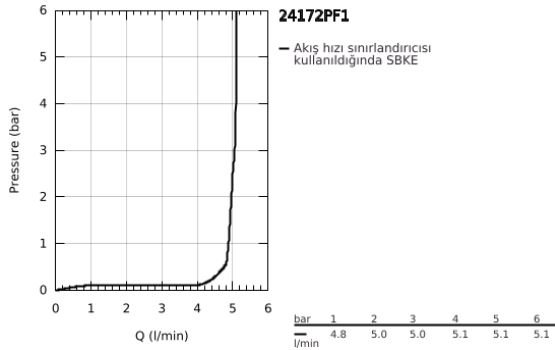

24 172 PF1 ESSENCE TEK KUMANDALI LAVABO BATARYASI S-BOYUT

ÜRÜN AÇIKLAMASI

- Renk: crafted chrome
- crafted metal lever
- GROHE SilkMove 28 mm seramik kartuş
- sıcaklık limitleyici ile
- GROHE LongLife kaplama
- GROHE EcoJoy daha az su tüketimi ve mükemmel akış teknolojisi
- maximum flow rate (at 3 bar): 5 l/min
- GROHE AquaGuide ayarlanabilir perlatör
- GROHE FastFixation Plus montaj sistemi
- sifon kumandasız
- spiral bağlantı hortumları
- Showroom+ exclusive