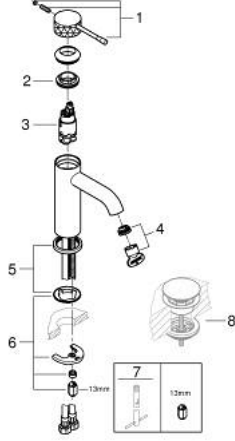

24 172 PF1 ESSENCE TEK KUMANDALI LAVABO BATARYASI S-BOYUT

ÜRÜN AÇIKLAMASI

- Renk: crafted chrome
- crafted metal lever
- GROHE SilkMove 28 mm seramik kartuş
- sıcaklık limitleyici ile
- GROHE LongLife kaplama
- GROHE EcoJoy daha az su tüketimi ve mükemmel akış teknolojisi
- maximum flow rate (at 3 bar): 5 l/min
- GROHE AquaGuide ayarlanabilir perlatör
- GROHE FastFixation Plus montaj sistemi
- sifon kumandasız
- spiral bağlantı hortumları
- Showroom+ exclusive

24 172 PF1 ESSENCE TEK KUMANDALI LAVABO BATARYASI S-BOYUT

YEDEK PARÇALAR, Mart 2024 – now

- 1: Kumanda Kolu (Sipariş no. 46917PF0)
 - 2: Montaj halkası (Sipariş no. 46715000)
 - 3: Kartuş (Sipariş no. 46580000)
 - 4: Perlatör (Sipariş no. 48480000)
 - 5: Rozet (Sipariş no. 48603000)
 - 6: Vida bağlantılı montaj (Sipariş no. 46645000)
 - 7: İngiliz anahtarı (Sipariş no. 19017000)*
 - 8: Bas-aç gider seti (Sipariş no. 65807000)*
- *Özel aksesuarlar