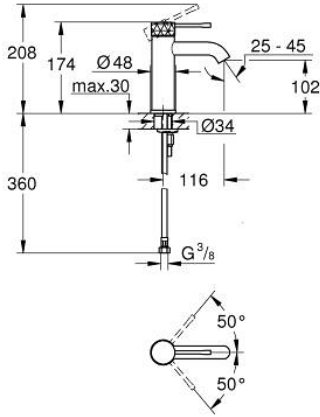

24 172 PF1 ESSENCE TEK KUMANDALI LAVABO BATARYASI S-BOYUT

ÜRÜN AÇIKLAMASI

- Renk: crafted chrome
- crafted metal lever
- GROHE SilkMove 28 mm seramik kartuş
- sıcaklık limitleyici ile
- GROHE LongLife kaplama
- GROHE EcoJoy daha az su tüketimi ve mükemmel akış teknolojisi
- maximum flow rate (at 3 bar): 5 l/min
- GROHE AquaGuide ayarlanabilir perlatör
- GROHE FastFixation Plus montaj sistemi
- sifon kumandasız
- spiral bağlantı hortumları
- Showroom+ exclusive

24 172 PF1 ESSENCE TEK KUMANDALI LAVABO BATARYASI S-BOYUT

YEDEK PARÇALAR, Mart 2024 – now

- 1: Kumanda Kolu (Sipariş no. 46917PF0)
 - 2: Montaj halkası (Sipariş no. 46715000)
 - 3: Kartuş (Sipariş no. 46580000)
 - 4: Perlatör (Sipariş no. 48480000)
 - 5: Rozet (Sipariş no. 48603000)
 - 6: Vida bağlantılı montaj (Sipariş no. 46645000)
 - 7: İngiliz anahtarı (Sipariş no. 19017000)*
 - 8: Bas-aç gider seti (Sipariş no. 65807000)*
- *Özel aksesuarlar