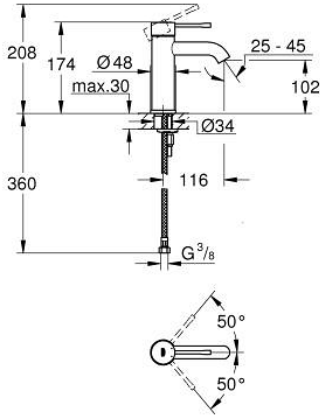

### ÜRÜN AÇIKLAMASI

- Renk: phantom black
- GROHE SilkMove 28 mm seramik kartuş
- sıcaklık limitleyici ile
- GROHE EcoJoy daha az su tüketimi ve mükemmel akış teknolojisi
- maximum flow rate (at 3 bar): 5 l/min
- GROHE AquaGuide ayarlanabilir perlatör
- GROHE FastFixation Plus montaj sistemi
- sifon kumandasız
- spiral bağlantı hortumları
- Profesyonel Edisyon

### YEDEK PARÇALAR, Mart 2022 – now

- 1: Kumanda Kolu (Sipariş no. 46917KF0)
  - 2: Montaj halkası (Sipariş no. 46715000)
  - 3: Kartuş (Sipariş no. 46580000)
  - 4: Perlatör (Sipariş no. 48270000)
  - 5: Rozet (Sipariş no. 48603KF0)
  - 6: Vida bağlantılı montaj (Sipariş no. 46645000)
  - 7: İngiliz anahtarı (Sipariş no. 19017000)\*
  - 8: Bas-aç gider seti (Sipariş no. 65807KF0)\*
- \*Özel aksesuarlar