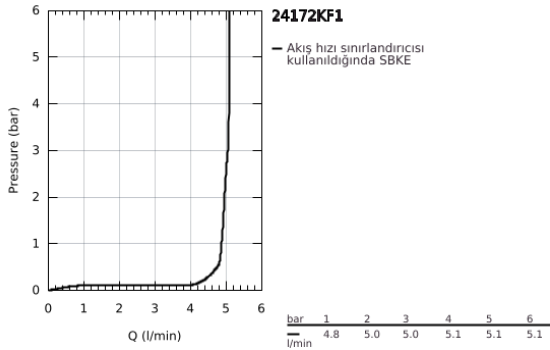

### ÜRÜN AÇIKLAMASI

- Renk: phantom black
- GROHE SilkMove 28 mm seramik kartuş
- sıcaklık limitleyici ile
- GROHE EcoJoy daha az su tüketimi ve mükemmel akış teknolojisi
- maximum flow rate (at 3 bar): 5 l/min
- GROHE AquaGuide ayarlanabilir perlatör
- GROHE FastFixation Plus montaj sistemi
- sifon kumandasız
- spiral bağlantı hortumları
- Profesyonel Edisyon