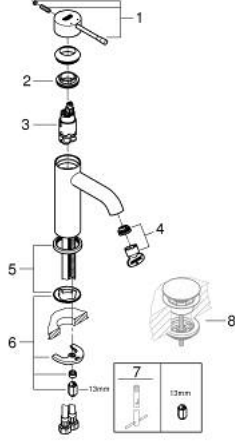

## 24 172 KF1 ESSENCE TEK KUMANDALI LAVABO BATARYASI S-BOYUT

### ÜRÜN AÇIKLAMASI

- Renk: phantom black
- GROHE SilkMove 28 mm seramik kartuş
- sıcaklık limitleyici ile
- GROHE EcoJoy daha az su tüketimi ve mükemmel akış teknolojisi
- maximum flow rate (at 3 bar): 5 l/min
- GROHE AquaGuide ayarlanabilir perlatör
- GROHE FastFixation Plus montaj sistemi
- sifon kumandasız
- spiral bağlantı hortumları
- Profesyonel Edisyon

### YEDEK PARÇALAR, Mart 2022 – now

- 1: Kumanda Kolu (Sipariş no. 46917KF0)
  - 2: Montaj halkası (Sipariş no. 46715000)
  - 3: Kartuş (Sipariş no. 46580000)
  - 4: Perlatör (Sipariş no. 48270000)
  - 5: Rozet (Sipariş no. 48603KF0)
  - 6: Vida bağlantılı montaj (Sipariş no. 46645000)
  - 7: İngiliz anahtarı (Sipariş no. 19017000)\*
  - 8: Bas-aç gider seti (Sipariş no. 65807KF0)\*
- \*Özel aksesuarlar