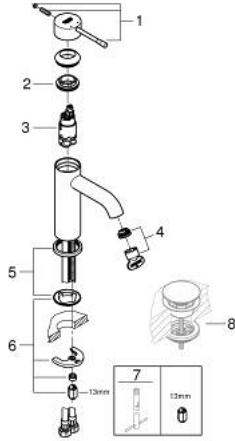

24 172 GN1 ESSENCE TEK KUMANDALI LAVABO BATARYASI S-BOYUT

ÜRÜN AÇIKLAMASI

- Renk: brushed cool sunrise
- GROHE SilkMove 28 mm seramik kartuş
- sıcaklık limitleyici ile
- GROHE LongLife kaplama
- GROHE EcoJoy daha az su tüketimi ve mükemmel akış teknolojisi
- maximum flow rate (at 3 bar): 5 l/min
- GROHE AquaGuide ayarlanabilir perlatör
- GROHE FastFixation Plus montaj sistemi
- sifon kumandasız
- spiral bağlantı hortumları

24 172 GN1 ESSENCE TEK KUMANDALI LAVABO BATARYASI S-BOYUT

YEDEK PARÇALAR, Şubat 2022 – now

- 1: Kumanda Kolu (Sipariş no. 46917GN0)
 - 2: Montaj halkası (Sipariş no. 46715000)
 - 3: Kartuş (Sipariş no. 46580000)
 - 4: Perlatör (Sipariş no. 48270000)
 - 5: Rozet (Sipariş no. 48603GN0)
 - 6: Vida bağlantılı montaj (Sipariş no. 46645000)
 - 7: İngiliz anahtarı (Sipariş no. 19017000)*
 - 8: Bas-aç gider seti (Sipariş no. 65807GN0)*
- *Özel aksesuarlar