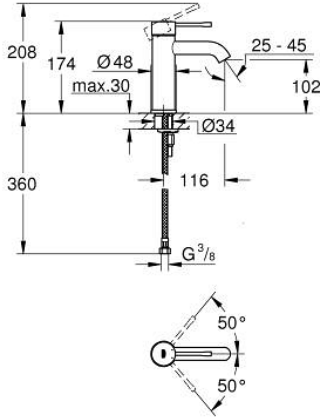

24 172 GN1 ESSENCE TEK KUMANDALI LAVABO BATARYASI S-BOYUT

ÜRÜN AÇIKLAMASI

- Renk: brushed cool sunrise
- GROHE SilkMove 28 mm seramik kartuş
- sıcaklık limitleyici ile
- GROHE LongLife kaplama
- GROHE EcoJoy daha az su tüketimi ve mükemmel akış teknolojisi
- maximum flow rate (at 3 bar): 5 l/min
- GROHE AquaGuide ayarlanabilir perlatör
- GROHE FastFixation Plus montaj sistemi
- sifon kumandasız
- spiral bağlantı hortumları

24 172 GN1 ESSENCE TEK KUMANDALI LAVABO BATARYASI S-BOYUT

YEDEK PARÇALAR, Şubat 2022 – now

- 1: Kumanda Kolu (Sipariş no. 46917GN0)
 - 2: Montaj halkası (Sipariş no. 46715000)
 - 3: Kartuş (Sipariş no. 46580000)
 - 4: Perlatör (Sipariş no. 48270000)
 - 5: Rozet (Sipariş no. 48603GN0)
 - 6: Vida bağlantılı montaj (Sipariş no. 46645000)
 - 7: İngiliz anahtarı (Sipariş no. 19017000)*
 - 8: Bas-aç gider seti (Sipariş no. 65807GN0)*
- *Özel aksesuarlar