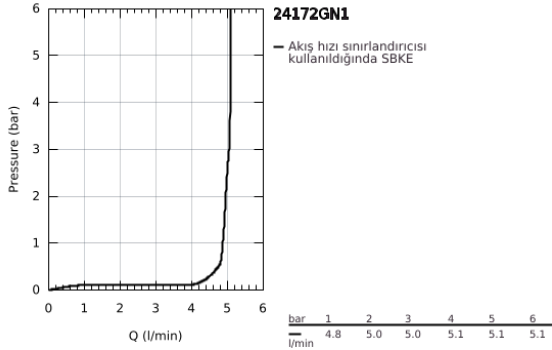

24 172 GN1 ESSENCE TEK KUMANDALI LAVABO BATARYASI S-BOYUT

ÜRÜN AÇIKLAMASI

- Renk: brushed cool sunrise
- GROHE SilkMove 28 mm seramik kartuş
- sıcaklık limitleyici ile
- GROHE LongLife kaplama
- GROHE EcoJoy daha az su tüketimi ve mükemmel akış teknolojisi
- maximum flow rate (at 3 bar): 5 l/min
- GROHE AquaGuide ayarlanabilir perlatör
- GROHE FastFixation Plus montaj sistemi
- sifon kumandasız
- spiral bağlantı hortumları