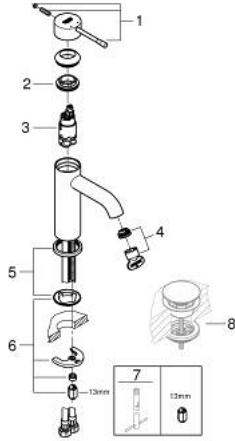

24 172 GL1 ESSENCE TEK KUMANDALI LAVABO BATARYASI S-BOYUT

ÜRÜN AÇIKLAMASI

- Renk: cool sunrise
- GROHE SilkMove 28 mm seramik kartuş
- sıcaklık limitleyici ile
- GROHE LongLife kaplama
- GROHE EcoJoy daha az su tüketimi ve mükemmel akış teknolojisi
- maximum flow rate (at 3 bar): 5 l/min
- GROHE AquaGuide ayarlanabilir perlatör
- GROHE FastFixation Plus montaj sistemi
- sifon kumandasız
- spiral bağlantı hortumları

24 172 GL1 ESSENCE TEK KUMANDALI LAVABO BATARYASI S-BOYUT

YEDEK PARÇALAR, Şubat 2022 – now

- 1: Kumanda Kolu (Sipariş no. 46917GL0)
 - 2: Montaj halkası (Sipariş no. 46715000)
 - 3: Kartuş (Sipariş no. 46580000)
 - 4: Perlatör (Sipariş no. 48270000)
 - 5: Rozet (Sipariş no. 48603GL0)
 - 6: Vida bağlantılı montaj (Sipariş no. 46645000)
 - 7: İngiliz anahtarı (Sipariş no. 19017000)*
 - 8: Bas-aç gider seti (Sipariş no. 65807GL0)*
- *Özel aksesuarlar