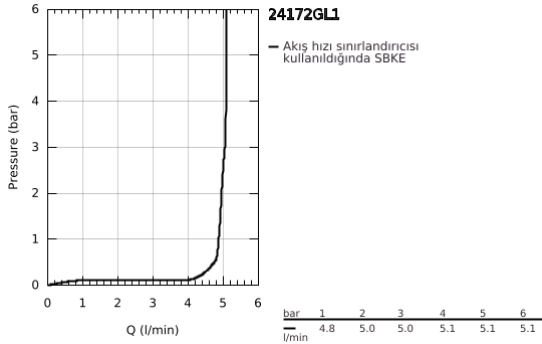

24 172 GL1 ESSENCE TEK KUMANDALI LAVABO BATARYASI S-BOYUT

ÜRÜN AÇIKLAMASI

- Renk: cool sunrise
- GROHE SilkMove 28 mm seramik kartuş
- sıcaklık limitleyici ile
- GROHE LongLife kaplama
- GROHE EcoJoy daha az su tüketimi ve mükemmel akış teknolojisi
- maximum flow rate (at 3 bar): 5 l/min
- GROHE AquaGuide ayarlanabilir perlatör
- GROHE FastFixation Plus montaj sistemi
- sifon kumandasız
- spiral bağlantı hortumları