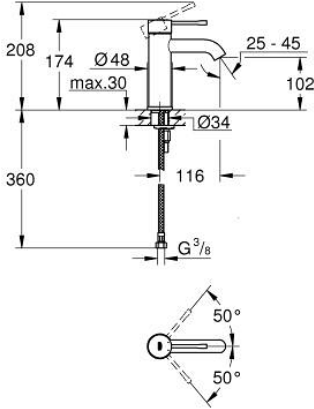

24 172 GL1 ESSENCE TEK KUMANDALI LAVABO BATARYASI S-BOYUT

ÜRÜN AÇIKLAMASI

- Renk: cool sunrise
- GROHE SilkMove 28 mm seramik kartuş
- sıcaklık limitleyici ile
- GROHE LongLife kaplama
- GROHE EcoJoy daha az su tüketimi ve mükemmel akış teknolojisi
- maximum flow rate (at 3 bar): 5 l/min
- GROHE AquaGuide ayarlanabilir perlatör
- GROHE FastFixation Plus montaj sistemi
- sifon kumandasız
- spiral bağlantı hortumları

24 172 GL1 ESSENCE TEK KUMANDALI LAVABO BATARYASI S-BOYUT

YEDEK PARÇALAR, Şubat 2022 – now

- 1: Kumanda Kolu (Sipariş no. 46917GL0)
 - 2: Montaj halkası (Sipariş no. 46715000)
 - 3: Kartuş (Sipariş no. 46580000)
 - 4: Perlatör (Sipariş no. 48270000)
 - 5: Rozet (Sipariş no. 48603GL0)
 - 6: Vida bağlantılı montaj (Sipariş no. 46645000)
 - 7: İngiliz anahtarı (Sipariş no. 19017000)*
 - 8: Bas-aç gider seti (Sipariş no. 65807GL0)*
- *Özel aksesuarlar