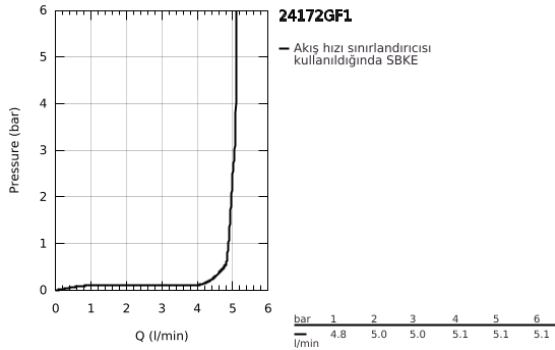

24 172 GF1 ESSENCE TEK KUMANDALI LAVABO BATARYASI S-BOYUT

ÜRÜN AÇIKLAMASI

- Renk: brushed crafted cool sunrise
- crafted metal lever
- GROHE SilkMove 28 mm seramik kartuş
- sıcaklık limitleyici ile
- GROHE LongLife kaplama
- GROHE EcoJoy daha az su tüketimi ve mükemmel akış teknolojisi
- maximum flow rate (at 3 bar): 5 l/min
- GROHE AquaGuide ayarlanabilir perlatör
- GROHE FastFixation Plus montaj sistemi
- sifon kumandasız
- spiral bağlantı hortumları