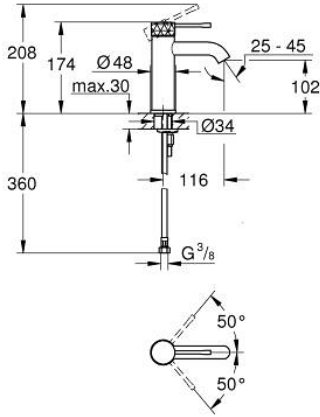

24 172 GF1 ESSENCE TEK KUMANDALI LAVABO BATARYASI S-BOYUT

ÜRÜN AÇIKLAMASI

- Renk: brushed crafted cool sunrise
- crafted metal lever
- GROHE SilkMove 28 mm seramik kartuş
- sıcaklık limitleyici ile
- GROHE LongLife kaplama
- GROHE EcoJoy daha az su tüketimi ve mükemmel akış teknolojisi
- maximum flow rate (at 3 bar): 5 l/min
- GROHE AquaGuide ayarlanabilir perlatör
- GROHE FastFixation Plus montaj sistemi
- sifon kumandasız
- spiral bağlantı hortumları

24 172 GF1 ESSENCE TEK KUMANDALI LAVABO BATARYASI S-BOYUT

YEDEK PARÇALAR, Aralık 2024 – now

- 1: Kumanda Kolu (Sipariş no. 46917GF0)
 - 2: Montaj halkası (Sipariş no. 46715000)
 - 3: Kartuş (Sipariş no. 46580000)
 - 4: Perlatör (Sipariş no. 48480000)
 - 5: Rozet (Sipariş no. 48603GN0)
 - 6: Vida bağlantılı montaj (Sipariş no. 46645000)
 - 7: İngiliz anahtarı (Sipariş no. 19017000)*
 - 8: Bas-aç gider seti (Sipariş no. 65807GN0)*
- *Özel aksesuarlar