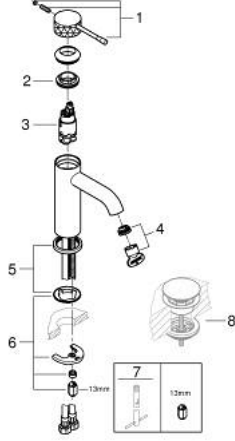

24 172 GF1 ESSENCE TEK KUMANDALI LAVABO BATARYASI S-BOYUT

ÜRÜN AÇIKLAMASI

- Renk: brushed crafted cool sunrise
- crafted metal lever
- GROHE SilkMove 28 mm seramik kartuş
- sıcaklık limitleyici ile
- GROHE LongLife kaplama
- GROHE EcoJoy daha az su tüketimi ve mükemmel akış teknolojisi
- maximum flow rate (at 3 bar): 5 l/min
- GROHE AquaGuide ayarlanabilir perlatör
- GROHE FastFixation Plus montaj sistemi
- sifon kumandasız
- spiral bağlantı hortumları

24 172 GF1 ESSENCE TEK KUMANDALI LAVABO BATARYASI S-BOYUT

YEDEK PARÇALAR, Aralık 2024 – now

- 1: Kumanda Kolu (Sipariş no. 46917GF0)
 - 2: Montaj halkası (Sipariş no. 46715000)
 - 3: Kartuş (Sipariş no. 46580000)
 - 4: Perlatör (Sipariş no. 48480000)
 - 5: Rozet (Sipariş no. 48603GN0)
 - 6: Vida bağlantılı montaj (Sipariş no. 46645000)
 - 7: İngiliz anahtarı (Sipariş no. 19017000)*
 - 8: Bas-aç gider seti (Sipariş no. 65807GN0)*
- *Özel aksesuarlar