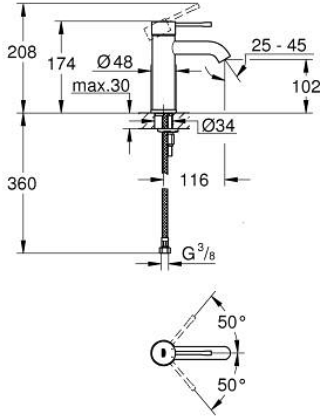

### ÜRÜN AÇIKLAMASI

- Renk: brushed warm sunset
- GROHE SilkMove 28 mm seramik kartuş
- sıcaklık limitleyici ile
- GROHE LongLife kaplama
- GROHE EcoJoy daha az su tüketimi ve mükemmel akış teknolojisi
- maximum flow rate (at 3 bar): 5 l/min
- GROHE AquaGuide ayarlanabilir perlatör
- GROHE FastFixation Plus montaj sistemi
- sifon kumandasız
- spiral bağlantı hortumları

### YEDEK PARÇALAR, Şubat 2022 – now

- 1: Kumanda Kolu (Sipariş no. 46917DL0)
  - 2: Montaj halkası (Sipariş no. 46715000)
  - 3: Kartuş (Sipariş no. 46580000)
  - 4: Perlatör (Sipariş no. 48270000)
  - 5: Rozet (Sipariş no. 48603DL0)
  - 6: Vida bağlantılı montaj (Sipariş no. 46645000)
  - 7: İngiliz anahtarı (Sipariş no. 19017000)\*
  - 8: Bas-aç gider seti (Sipariş no. 65807DL0)\*
- \*Özel aksesuarlar