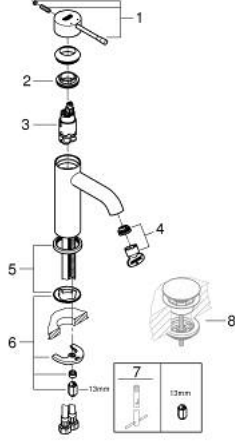

## 24 172 DL1 ESSENCE TEK KUMANDALI LAVABO BATARYASI S-BOYUT

### ÜRÜN AÇIKLAMASI

- Renk: brushed warm sunset
- GROHE SilkMove 28 mm seramik kartuş
- sıcaklık limitleyici ile
- GROHE LongLife kaplama
- GROHE EcoJoy daha az su tüketimi ve mükemmel akış teknolojisi
- maximum flow rate (at 3 bar): 5 l/min
- GROHE AquaGuide ayarlanabilir perlatör
- GROHE FastFixation Plus montaj sistemi
- sifon kumandasız
- spiral bağlantı hortumları

### YEDEK PARÇALAR, Şubat 2022 – now

- 1: Kumanda Kolu (Sipariş no. 46917DL0)
  - 2: Montaj halkası (Sipariş no. 46715000)
  - 3: Kartuş (Sipariş no. 46580000)
  - 4: Perlatör (Sipariş no. 48270000)
  - 5: Rozet (Sipariş no. 48603DL0)
  - 6: Vida bağlantılı montaj (Sipariş no. 46645000)
  - 7: İngiliz anahtarı (Sipariş no. 19017000)\*
  - 8: Bas-aç gider seti (Sipariş no. 65807DL0)\*
- \*Özel aksesuarlar