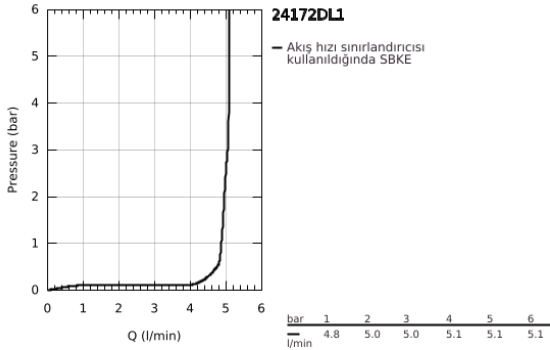

### ÜRÜN AÇIKLAMASI

- Renk: brushed warm sunset
- GROHE SilkMove 28 mm seramik kartuş
- sıcaklık limitleyici ile
- GROHE LongLife kaplama
- GROHE EcoJoy daha az su tüketimi ve mükemmel akış teknolojisi
- maximum flow rate (at 3 bar): 5 l/min
- GROHE AquaGuide ayarlanabilir perlatör
- GROHE FastFixation Plus montaj sistemi
- sifon kumandasız
- spiral bağlantı hortumları