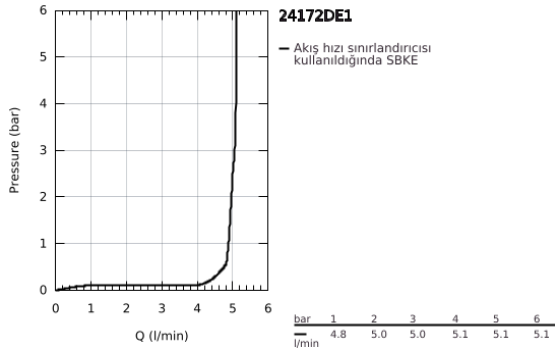

24 172 DE1 ESSENCE TEK KUMANDALI LAVABO BATARYASI S-BOYUT

ÜRÜN AÇIKLAMASI

- Renk: brushed crafted warm sunset
- crafted metal lever
- GROHE SilkMove 28 mm seramik kartuş
- sıcaklık limitleyici ile
- GROHE LongLife kaplama
- GROHE EcoJoy daha az su tüketimi ve mükemmel akış teknolojisi
- maximum flow rate (at 3 bar): 5 l/min
- GROHE AquaGuide ayarlanabilir perlatör
- GROHE FastFixation Plus montaj sistemi
- sifon kumandasız
- spiral bağlantı hortumları