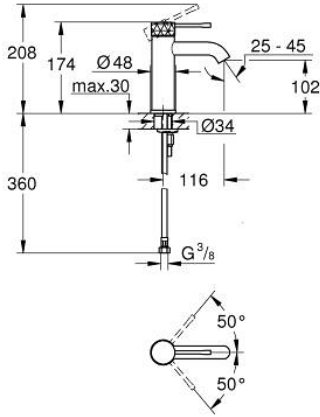

24 172 DE1 ESSENCE TEK KUMANDALI LAVABO BATARYASI S-BOYUT

ÜRÜN AÇIKLAMASI

- Renk: brushed crafted warm sunset
- crafted metal lever
- GROHE SilkMove 28 mm seramik kartuş
- sıcaklık limitleyici ile
- GROHE LongLife kaplama
- GROHE EcoJoy daha az su tüketimi ve mükemmel akış teknolojisi
- maximum flow rate (at 3 bar): 5 l/min
- GROHE AquaGuide ayarlanabilir perlatör
- GROHE FastFixation Plus montaj sistemi
- sifon kumandasız
- spiral bağlantı hortumları

24 172 DE1 ESSENCE TEK KUMANDALI LAVABO BATARYASI S-BOYUT

YEDEK PARÇALAR, Aralık 2024 – now

- 1: Kumanda Kolu (Sipariş no. 46917DE0)
 - 2: Montaj halkası (Sipariş no. 46715000)
 - 3: Kartuş (Sipariş no. 46580000)
 - 4: Perlatör (Sipariş no. 48480000)
 - 5: Rozet (Sipariş no. 48603DL0)
 - 6: Vida bağlantılı montaj (Sipariş no. 46645000)
 - 7: İngiliz anahtarı (Sipariş no. 19017000)*
 - 8: Bas-aç gider seti (Sipariş no. 65807DL0)*
- *Özel aksesuarlar