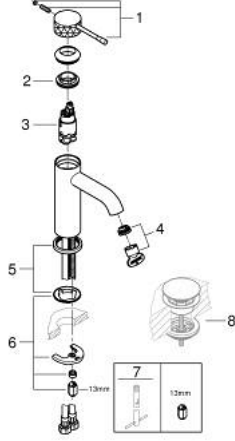

24 172 DE1 ESSENCE TEK KUMANDALI LAVABO BATARYASI S-BOYUT

ÜRÜN AÇIKLAMASI

- Renk: brushed crafted warm sunset
- crafted metal lever
- GROHE SilkMove 28 mm seramik kartuş
- sıcaklık limitleyici ile
- GROHE LongLife kaplama
- GROHE EcoJoy daha az su tüketimi ve mükemmel akış teknolojisi
- maximum flow rate (at 3 bar): 5 l/min
- GROHE AquaGuide ayarlanabilir perlatör
- GROHE FastFixation Plus montaj sistemi
- sifon kumandasız
- spiral bağlantı hortumları

24 172 DE1 ESSENCE TEK KUMANDALI LAVABO BATARYASI S-BOYUT

YEDEK PARÇALAR, Aralık 2024 – now

- 1: Kumanda Kolu (Sipariş no. 46917DE0)
 - 2: Montaj halkası (Sipariş no. 46715000)
 - 3: Kartuş (Sipariş no. 46580000)
 - 4: Perlatör (Sipariş no. 48480000)
 - 5: Rozet (Sipariş no. 48603DL0)
 - 6: Vida bağlantılı montaj (Sipariş no. 46645000)
 - 7: İngiliz anahtarı (Sipariş no. 19017000)*
 - 8: Bas-aç gider seti (Sipariş no. 65807DL0)*
- *Özel aksesuarlar