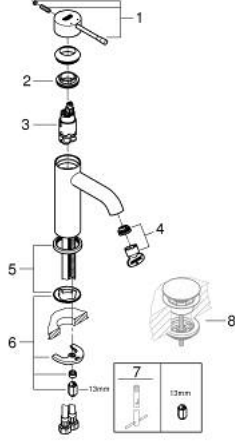

24 172 DC1 ESSENCE TEK KUMANDALI LAVABO BATARYASI S-BOYUT

ÜRÜN AÇIKLAMASI

- Renk: paslanmaz çelik
- GROHE SilkMove 28 mm seramik kartuş
- sıcaklık limitleyici ile
- GROHE LongLife kaplama
- GROHE EcoJoy daha az su tüketimi ve mükemmel akış teknolojisi
- maximum flow rate (at 3 bar): 5 l/min
- GROHE AquaGuide ayarlanabilir perlatör
- GROHE FastFixation Plus montaj sistemi
- sifon kumandasız
- spiral bağlantı hortumları

24 172 DC1 ESSENCE TEK KUMANDALI LAVABO BATARYASI S-BOYUT

YEDEK PARÇALAR, Şubat 2022 – now

- 1: Kumanda Kolu (Sipariş no. 46917DC0)
 - 2: Montaj halkası (Sipariş no. 46715000)
 - 3: Kartuş (Sipariş no. 46580000)
 - 4: Perlatör (Sipariş no. 48270000)
 - 5: Rozet (Sipariş no. 48603DC0)
 - 6: Vida bağlantılı montaj (Sipariş no. 46645000)
 - 7: İngiliz anahtarı (Sipariş no. 19017000)*
 - 8: Bas-aç gider seti (Sipariş no. 65807DC0)*
- *Özel aksesuarlar