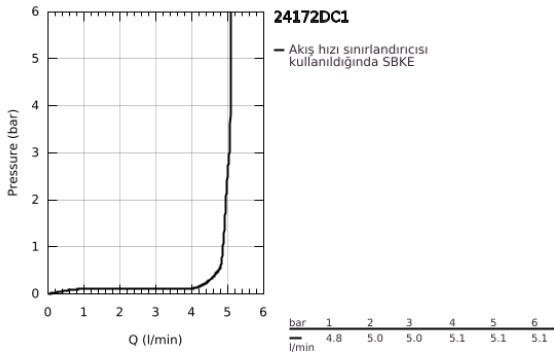

24 172 DC1 ESSENCE TEK KUMANDALI LAVABO BATARYASI S-BOYUT

ÜRÜN AÇIKLAMASI

- Renk: paslanmaz çelik
- GROHE SilkMove 28 mm seramik kartuş
- sıcaklık limitleyici ile
- GROHE LongLife kaplama
- GROHE EcoJoy daha az su tüketimi ve mükemmel akış teknolojisi
- maximum flow rate (at 3 bar): 5 l/min
- GROHE AquaGuide ayarlanabilir perlatör
- GROHE FastFixation Plus montaj sistemi
- sifon kumandasız
- spiral bağlantı hortumları