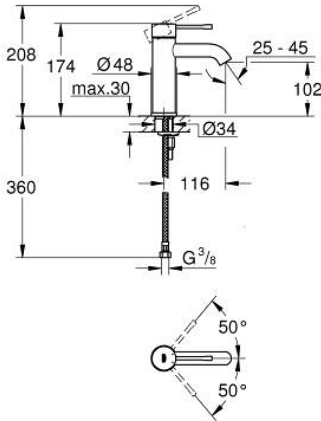

24 172 DC1 ESSENCE TEK KUMANDALI LAVABO BATARYASI S-BOYUT

ÜRÜN AÇIKLAMASI

- Renk: paslanmaz çelik
- GROHE SilkMove 28 mm seramik kartuş
- sıcaklık limitleyici ile
- GROHE LongLife kaplama
- GROHE EcoJoy daha az su tüketimi ve mükemmel akış teknolojisi
- maximum flow rate (at 3 bar): 5 l/min
- GROHE AquaGuide ayarlanabilir perlatör
- GROHE FastFixation Plus montaj sistemi
- sifon kumandasız
- spiral bağlantı hortumları

24 172 DC1 ESSENCE TEK KUMANDALI LAVABO BATARYASI S-BOYUT

YEDEK PARÇALAR, Şubat 2022 – now

- 1: Kumanda Kolu (Sipariş no. 46917DC0)
 - 2: Montaj halkası (Sipariş no. 46715000)
 - 3: Kartuş (Sipariş no. 46580000)
 - 4: Perlatör (Sipariş no. 48270000)
 - 5: Rozet (Sipariş no. 48603DC0)
 - 6: Vida bağlantılı montaj (Sipariş no. 46645000)
 - 7: İngiliz anahtarı (Sipariş no. 19017000)*
 - 8: Bas-aç gider seti (Sipariş no. 65807DC0)*
- *Özel aksesuarlar