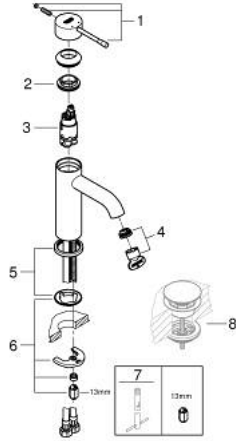

## 24 172 AL1 ESSENCE TEK KUMANDALI LAVABO BATARYASI S-BOYUT

### ÜRÜN AÇIKLAMASI

- Renk: brushed hard graphite
- GROHE SilkMove 28 mm seramik kartuş
- sıcaklık limitleyici ile
- GROHE LongLife kaplama
- GROHE EcoJoy daha az su tüketimi ve mükemmel akış teknolojisi
- maximum flow rate (at 3 bar): 5 l/min
- GROHE AquaGuide ayarlanabilir perlatör
- GROHE FastFixation Plus montaj sistemi
- sifon kumandasız
- spiral bağlantı hortumları

### YEDEK PARÇALAR, Şubat 2022 – now

- 1: Kumanda Kolu (Sipariş no. 46917AL0)
  - 2: Montaj halkası (Sipariş no. 46715000)
  - 3: Kartuş (Sipariş no. 46580000)
  - 4: Perlatör (Sipariş no. 48270000)
  - 5: Rozet (Sipariş no. 48603AL0)
  - 6: Vida bağlantılı montaj (Sipariş no. 46645000)
  - 7: İngiliz anahtarı (Sipariş no. 19017000)\*
  - 8: Bas-aç gider seti (Sipariş no. 65807AL0)\*
- \*Özel aksesuarlar