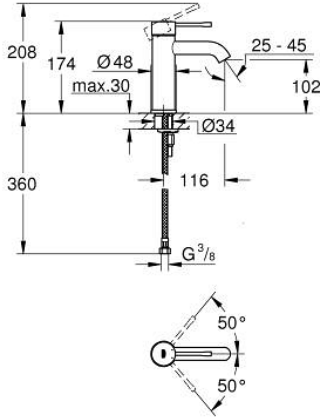

### ÜRÜN AÇIKLAMASI

- Renk: brushed hard graphite
- GROHE SilkMove 28 mm seramik kartuş
- sıcaklık limitleyici ile
- GROHE LongLife kaplama
- GROHE EcoJoy daha az su tüketimi ve mükemmel akış teknolojisi
- maximum flow rate (at 3 bar): 5 l/min
- GROHE AquaGuide ayarlanabilir perlatör
- GROHE FastFixation Plus montaj sistemi
- sifon kumandasız
- spiral bağlantı hortumları

### YEDEK PARÇALAR, Şubat 2022 – now

- 1: Kumanda Kolu (Sipariş no. 46917AL0)
  - 2: Montaj halkası (Sipariş no. 46715000)
  - 3: Kartuş (Sipariş no. 46580000)
  - 4: Perlatör (Sipariş no. 48270000)
  - 5: Rozet (Sipariş no. 48603AL0)
  - 6: Vida bağlantılı montaj (Sipariş no. 46645000)
  - 7: İngiliz anahtarı (Sipariş no. 19017000)\*
  - 8: Bas-aç gider seti (Sipariş no. 65807AL0)\*
- \*Özel aksesuarlar