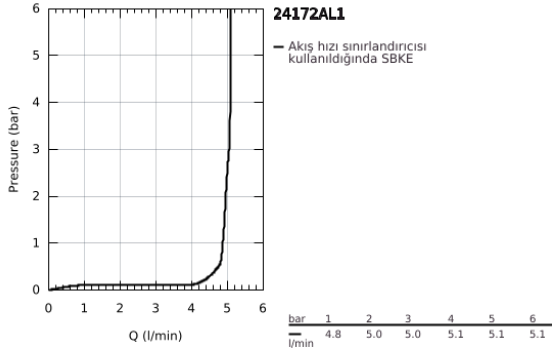

### ÜRÜN AÇIKLAMASI

- Renk: brushed hard graphite
- GROHE SilkMove 28 mm seramik kartuş
- sıcaklık limitleyici ile
- GROHE LongLife kaplama
- GROHE EcoJoy daha az su tüketimi ve mükemmel akış teknolojisi
- maximum flow rate (at 3 bar): 5 l/min
- GROHE AquaGuide ayarlanabilir perlatör
- GROHE FastFixation Plus montaj sistemi
- sifon kumandasız
- spiral bağlantı hortumları