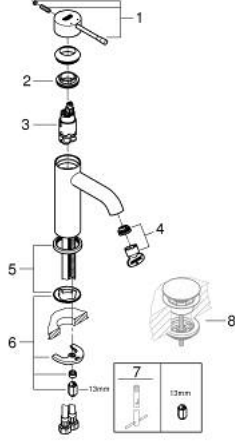

24 172 A01 ESSENCE TEK KUMANDALI LAVABO BATARYASI S-BOYUT

ÜRÜN AÇIKLAMASI

- Renk: hard graphite
- GROHE SilkMove 28 mm seramik kartuş
- sıcaklık limitleyici ile
- GROHE LongLife kaplama
- GROHE EcoJoy daha az su tüketimi ve mükemmel akış teknolojisi
- maximum flow rate (at 3 bar): 5 l/min
- GROHE AquaGuide ayarlanabilir perlatör
- GROHE FastFixation Plus montaj sistemi
- sifon kumandasız
- spiral bağlantı hortumları

24 172 A01 ESSENCE TEK KUMANDALI LAVABO BATARYASI S-BOYUT

YEDEK PARÇALAR, Şubat 2022 – now

- 1: Kumanda Kolu (Sipariş no. 46917A00)
 - 2: Montaj halkası (Sipariş no. 46715000)
 - 3: Kartuş (Sipariş no. 46580000)
 - 4: Perlatör (Sipariş no. 48270000)
 - 5: Rozet (Sipariş no. 48603A00)
 - 6: Vida bağlantılı montaj (Sipariş no. 46645000)
 - 7: İngiliz anahtarı (Sipariş no. 19017000)*
 - 8: Bas-aç gider seti (Sipariş no. 65807A00)*
- *Özel aksesuarlar