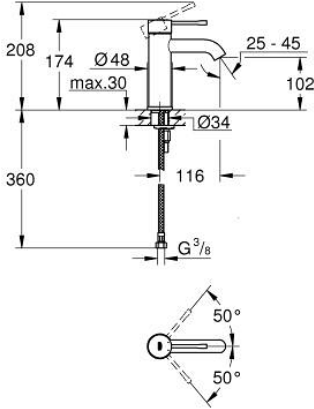

24 172 A01 ESSENCE TEK KUMANDALI LAVABO BATARYASI S-BOYUT

ÜRÜN AÇIKLAMASI

- Renk: hard graphite
- GROHE SilkMove 28 mm seramik kartuş
- sıcaklık limitleyici ile
- GROHE LongLife kaplama
- GROHE EcoJoy daha az su tüketimi ve mükemmel akış teknolojisi
- maximum flow rate (at 3 bar): 5 l/min
- GROHE AquaGuide ayarlanabilir perlatör
- GROHE FastFixation Plus montaj sistemi
- sifon kumandasız
- spiral bağlantı hortumları

24 172 A01 ESSENCE TEK KUMANDALI LAVABO BATARYASI S-BOYUT

YEDEK PARÇALAR, Şubat 2022 – now

- 1: Kumanda Kolu (Sipariş no. 46917A00)
 - 2: Montaj halkası (Sipariş no. 46715000)
 - 3: Kartuş (Sipariş no. 46580000)
 - 4: Perlatör (Sipariş no. 48270000)
 - 5: Rozet (Sipariş no. 48603A00)
 - 6: Vida bağlantılı montaj (Sipariş no. 46645000)
 - 7: İngiliz anahtarı (Sipariş no. 19017000)*
 - 8: Bas-aç gider seti (Sipariş no. 65807A00)*
- *Özel aksesuarlar