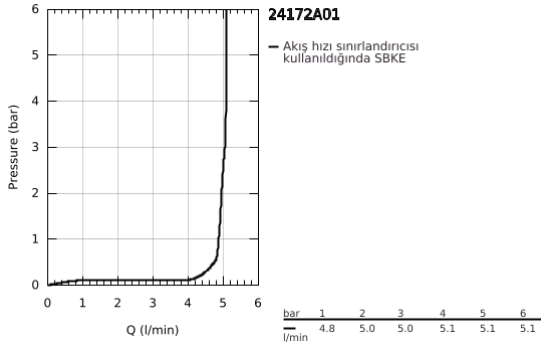

24 172 A01 ESSENCE TEK KUMANDALI LAVABO BATARYASI S-BOYUT

ÜRÜN AÇIKLAMASI

- Renk: hard graphite
- GROHE SilkMove 28 mm seramik kartuş
- sıcaklık limitleyici ile
- GROHE LongLife kaplama
- GROHE EcoJoy daha az su tüketimi ve mükemmel akış teknolojisi
- maximum flow rate (at 3 bar): 5 l/min
- GROHE AquaGuide ayarlanabilir perlatör
- GROHE FastFixation Plus montaj sistemi
- sifon kumandasız
- spiral bağlantı hortumları