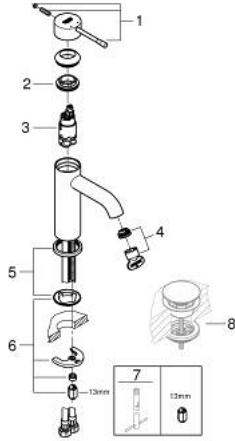

24 172 001 ESSENCE TEK KUMANDALI LAVABO BATARYASI S-BOYUT

ÜRÜN AÇIKLAMASI

- Renk: krom
- GROHE SilkMove 28 mm seramik kartuş
- sıcaklık limitleyici ile
- GROHE LongLife kaplama
- GROHE EcoJoy daha az su tüketimi ve mükemmel akış teknolojisi
- maximum flow rate (at 3 bar): 5 l/min
- GROHE AquaGuide ayarlanabilir perlatör
- GROHE FastFixation Plus montaj sistemi
- sifon kumandasız
- spiral bağlantı hortumları
-

24 172 001 ESSENCE TEK KUMANDALI LAVABO BATARYASI
S-BOYUT

YEDEK PARÇALAR, Şubat 2022 – now

- 1: Kumanda Kolu (Sipariş no. 46917000)
 - 2: Montaj halkası (Sipariş no. 46715000)
 - 3: Kartuş (Sipariş no. 46580000)
 - 4: Perlatör (Sipariş no. 48270000)
 - 5: Rozet (Sipariş no. 48603000)
 - 6: Vida bağlantılı montaj (Sipariş no. 46645000)
 - 7: İngiliz anahtarı (Sipariş no. 19017000)*
 - 8: Bas-aç gider seti (Sipariş no. 65807000)*
- *Özel aksesuarlar