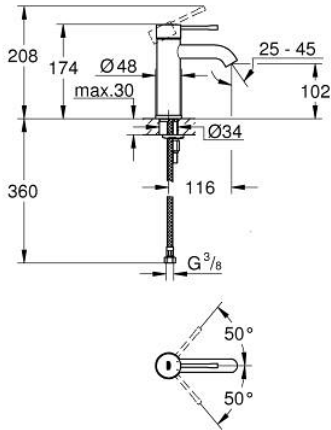

24 172 001 ESSENCE TEK KUMANDALI LAVABO BATARYASI S-BOYUT

ÜRÜN AÇIKLAMASI

- Renk: krom
- GROHE SilkMove 28 mm seramik kartuş
- sıcaklık limitleyici ile
- GROHE LongLife kaplama
- GROHE EcoJoy daha az su tüketimi ve mükemmel akış teknolojisi
- maximum flow rate (at 3 bar): 5 l/min
- GROHE AquaGuide ayarlanabilir perlatör
- GROHE FastFixation Plus montaj sistemi
- sifon kumandasız
- spiral bağlantı hortumları
-

24 172 001 ESSENCE TEK KUMANDALI LAVABO BATARYASI
S-BOYUT

YEDEK PARÇALAR, Şubat 2022 – now

- 1: Kumanda Kolu (Sipariş no. 46917000)
 - 2: Montaj halkası (Sipariş no. 46715000)
 - 3: Kartuş (Sipariş no. 46580000)
 - 4: Perlatör (Sipariş no. 48270000)
 - 5: Rozet (Sipariş no. 48603000)
 - 6: Vida bağlantılı montaj (Sipariş no. 46645000)
 - 7: İngiliz anahtarı (Sipariş no. 19017000)*
 - 8: Bas-aç gider seti (Sipariş no. 65807000)*
- *Özel aksesuarlar