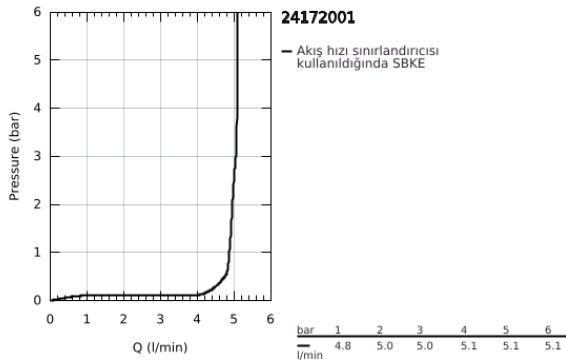

24 172 001 ESSENCE TEK KUMANDALI LAVABO BATARYASI S-BOYUT

ÜRÜN AÇIKLAMASI

- Renk: krom
- GROHE SilkMove 28 mm seramik kartuş
- sıcaklık limitleyici ile
- GROHE LongLife kaplama
- GROHE EcoJoy daha az su tüketimi ve mükemmel akış teknolojisi
- maximum flow rate (at 3 bar): 5 l/min
- GROHE AquaGuide ayarlanabilir perlatör
- GROHE FastFixation Plus montaj sistemi
- sifon kumandasız
- spiral bağlantı hortumları
-