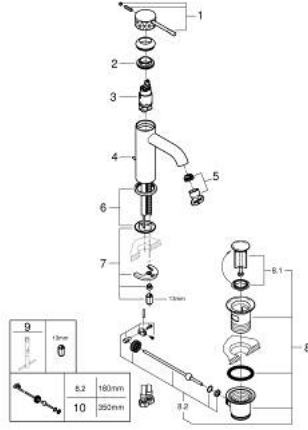

24 171 PF1 ESSENCE TEK KUMANDALI LAVABO BATARYASI S-BOYUT

YEDEK PARÇALAR, Mart 2024 – now

- 1: Kumanda Kolu (Sipariş no. 46916PF0)
- 2: Montaj halkası (Sipariş no. 46715000)
- 3: Kartuş (Sipariş no. 46580000)
- 4: Kumanda çubuğu (Sipariş no. 46739000)
- 5: Perlatör (Sipariş no. 48270000)
- 6: Rozet (Sipariş no. 48603000)
- 7: Vida bağlantılı montaj (Sipariş no. 46645000)
- 8: Gider seti 1 1/4" (Sipariş no. 28910000)
- 8.1: tapa (Sipariş no. 07182000)
- 8.2: Top çubuk (Sipariş no. 07052000)
- 9: İngiliz anahtarı (Sipariş no. 19017000)*
- 10: Top çubuk (Sipariş no. 07341000)*