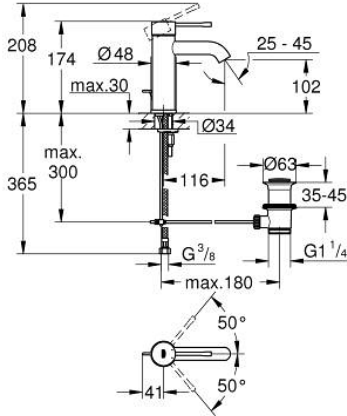

24 171 GN1 ESSENCE TEK KUMANDALI LAVABO BATARYASI S-BOYUT

ÜRÜN AÇIKLAMASI

- Renk: brushed cool sunrise
- GROHE SilkMove 28 mm seramik kartuş
- sıcaklık limitleyici ile
- GROHE LongLife kaplama
- GROHE EcoJoy daha az su tüketimi ve mükemmel akış teknolojisi
- maximum flow rate (at 3 bar): 5 l/min
- GROHE AquaGuide ayarlanabilir perlatör
- GROHE FastFixation Plus montaj sistemi
- sifon kumanda seti 1 1/4"
- spiral bağlantı hortumları

24 171 GN1 ESSENCE TEK KUMANDALI LAVABO BATARYASI S-BOYUT

YEDEK PARÇALAR, Ekim 2020 – now

- 1: Kumanda Kolu (Sipariş no. 46917GN0)
 - 2: Montaj halkası (Sipariş no. 46715000)
 - 3: Kartuş (Sipariş no. 46580000)
 - 4: Kumanda çubuğu (Sipariş no. 46739GN0)
 - 5: Perlatör (Sipariş no. 48270000)
 - 6: Vida bağlantılı montaj (Sipariş no. 46645000)
 - 7: Gider seti 1 1/4" (Sipariş no. 28910GN0)
 - 7.1: tapa (Sipariş no. 07182GN0)
 - 7.2: Top çubuk (Sipariş no. 07052000)
 - 8: İngiliz anahtarı (Sipariş no. 19017000)*
 - 9: Top çubuk (Sipariş no. 07341000)*
- *Özel aksesuarlar