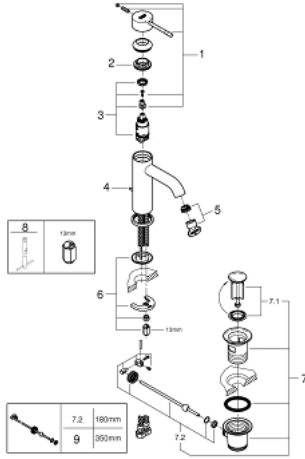

24 171 GN1 ESSENCE TEK KUMANDALI LAVABO BATARYASI S-BOYUT

ÜRÜN AÇIKLAMASI

- Renk: brushed cool sunrise
- GROHE SilkMove 28 mm seramik kartuş
- sıcaklık limitleyici ile
- GROHE LongLife kaplama
- GROHE EcoJoy daha az su tüketimi ve mükemmel akış teknolojisi
- maximum flow rate (at 3 bar): 5 l/min
- GROHE AquaGuide ayarlanabilir perlatör
- GROHE FastFixation Plus montaj sistemi
- sifon kumanda seti 1 1/4"
- spiral bağlantı hortumları

24 171 GN1 ESSENCE TEK KUMANDALI LAVABO BATARYASI S-BOYUT

YEDEK PARÇALAR, Ekim 2020 – now

- 1: Kumanda Kolu (Sipariş no. 46917GN0)
 - 2: Montaj halkası (Sipariş no. 46715000)
 - 3: Kartuş (Sipariş no. 46580000)
 - 4: Kumanda çubuğu (Sipariş no. 46739GN0)
 - 5: Perlatör (Sipariş no. 48270000)
 - 6: Vida bağlantılı montaj (Sipariş no. 46645000)
 - 7: Gider seti 1 1/4" (Sipariş no. 28910GN0)
 - 7.1: tapa (Sipariş no. 07182GN0)
 - 7.2: Top çubuk (Sipariş no. 07052000)
 - 8: İngiliz anahtarı (Sipariş no. 19017000)*
 - 9: Top çubuk (Sipariş no. 07341000)*
- *Özel aksesuarlar