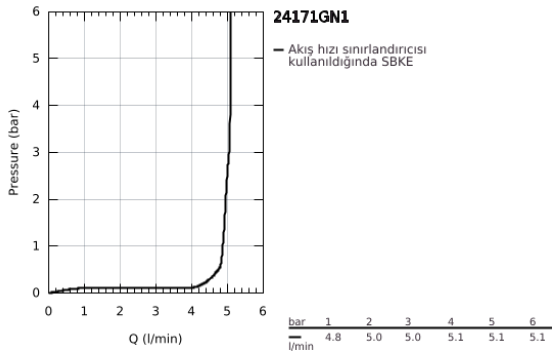

24 171 GN1 ESSENCE TEK KUMANDALI LAVABO BATARYASI S-BOYUT

ÜRÜN AÇIKLAMASI

- Renk: brushed cool sunrise
- GROHE SilkMove 28 mm seramik kartuş
- sıcaklık limitleyici ile
- GROHE LongLife kaplama
- GROHE EcoJoy daha az su tüketimi ve mükemmel akış teknolojisi
- maximum flow rate (at 3 bar): 5 l/min
- GROHE AquaGuide ayarlanabilir perlatör
- GROHE FastFixation Plus montaj sistemi
- sifon kumanda seti 1 1/4"
- spiral bağlantı hortumları