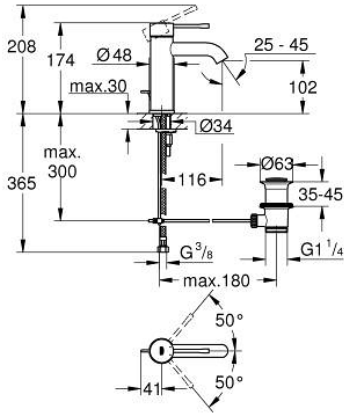

24 171 GL1 ESSENCE TEK KUMANDALI LAVABO BATARYASI S-BOYUT

ÜRÜN AÇIKLAMASI

- Renk: cool sunrise
- GROHE SilkMove 28 mm seramik kartuş
- sıcaklık limitleyici ile
- GROHE LongLife kaplama
- GROHE EcoJoy daha az su tüketimi ve mükemmel akış teknolojisi
- maximum flow rate (at 3 bar): 5 l/min
- GROHE AquaGuide ayarlanabilir perlatör
- GROHE FastFixation Plus montaj sistemi
- sifon kumanda seti 1 1/4"
- spiral bağlantı hortumları

24 171 GL1 ESSENCE TEK KUMANDALI LAVABO BATARYASI S-BOYUT

YEDEK PARÇALAR, Ekim 2020 – now

- 1: Kumanda Kolu (Sipariş no. 46917GL0)
 - 2: Montaj halkası (Sipariş no. 46715000)
 - 3: Kartuş (Sipariş no. 46580000)
 - 4: kaldırma çubuğu (Sipariş no. 46739GL0)
 - 5: Perlatör (Sipariş no. 48270000)
 - 6: Vida bağlantılı montaj (Sipariş no. 46645000)
 - 7: Gider seti 1 1/4" (Sipariş no. 28910GL0)
 - 7.1: tapa (Sipariş no. 07182GL0)
 - 7.2: Top çubuk (Sipariş no. 07052000)
 - 8: İngiliz anahtarı (Sipariş no. 19017000)*
 - 9: Top çubuk (Sipariş no. 07341000)*
- *Özel aksesuarlar