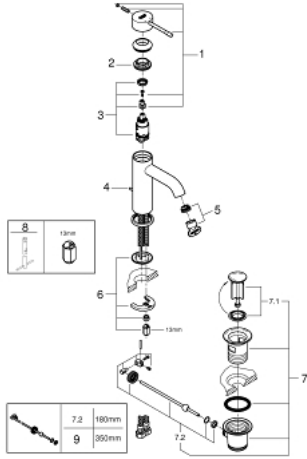

24 171 GL1 ESSENCE TEK KUMANDALI LAVABO BATARYASI S-BOYUT

ÜRÜN AÇIKLAMASI

- Renk: cool sunrise
- GROHE SilkMove 28 mm seramik kartuş
- sıcaklık limitleyici ile
- GROHE LongLife kaplama
- GROHE EcoJoy daha az su tüketimi ve mükemmel akış teknolojisi
- maximum flow rate (at 3 bar): 5 l/min
- GROHE AquaGuide ayarlanabilir perlatör
- GROHE FastFixation Plus montaj sistemi
- sifon kumanda seti 1 1/4"
- spiral bağlantı hortumları

24 171 GL1 ESSENCE TEK KUMANDALI LAVABO BATARYASI S-BOYUT

YEDEK PARÇALAR, Ekim 2020 – now

- 1: Kumanda Kolu (Sipariş no. 46917GL0)
 - 2: Montaj halkası (Sipariş no. 46715000)
 - 3: Kartuş (Sipariş no. 46580000)
 - 4: kaldırma çubuğu (Sipariş no. 46739GL0)
 - 5: Perlatör (Sipariş no. 48270000)
 - 6: Vida bağlantılı montaj (Sipariş no. 46645000)
 - 7: Gider seti 1 1/4" (Sipariş no. 28910GL0)
 - 7.1: tapa (Sipariş no. 07182GL0)
 - 7.2: Top çubuk (Sipariş no. 07052000)
 - 8: İngiliz anahtarı (Sipariş no. 19017000)*
 - 9: Top çubuk (Sipariş no. 07341000)*
- *Özel aksesuarlar