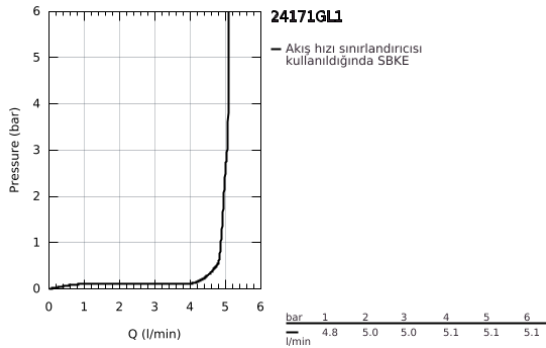

24 171 GL1 ESSENCE TEK KUMANDALI LAVABO BATARYASI S-BOYUT

ÜRÜN AÇIKLAMASI

- Renk: cool sunrise
- GROHE SilkMove 28 mm seramik kartuş
- sıcaklık limitleyici ile
- GROHE LongLife kaplama
- GROHE EcoJoy daha az su tüketimi ve mükemmel akış teknolojisi
- maximum flow rate (at 3 bar): 5 l/min
- GROHE AquaGuide ayarlanabilir perlatör
- GROHE FastFixation Plus montaj sistemi
- sifon kumanda seti 1 1/4"
- spiral bağlantı hortumları