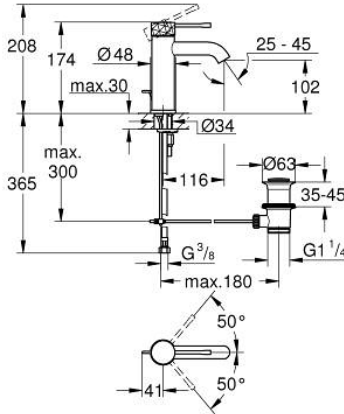

24 171 GF1 ESSENCE TEK KUMANDALI LAVABO BATARYASI S-BOYUT

ÜRÜN AÇIKLAMASI

- Renk: brushed crafted cool sunrise
- crafted metal lever
- GROHE SilkMove 28 mm seramik kartuş
- sıcaklık limitleyici ile
- GROHE LongLife kaplama
- GROHE EcoJoy daha az su tüketimi ve mükemmel akış teknolojisi
- maximum flow rate (at 3 bar): 5 l/min
- GROHE AquaGuide ayarlanabilir perlatör
- GROHE FastFixation Plus montaj sistemi
- sifon kumanda seti 1 1/4"
- spiral bağlantı hortumları

24 171 GF1 ESSENCE TEK KUMANDALI LAVABO BATARYASI S-BOYUT

YEDEK PARÇALAR, Aralık 2024 – now

- 1: Kumanda Kolu (Sipariş no. 46916GF0)
- 2: Montaj halkası (Sipariş no. 46715000)
- 3: Kartuş (Sipariş no. 46580000)
- 4: Kumanda çubuğu (Sipariş no. 46739GN0)
- 5: Perlatör (Sipariş no. 48270000)
- 6: Rozet (Sipariş no. 48603GN0)
- 7: Vida bağlantılı montaj (Sipariş no. 46645000)
- 8: Gider seti 1 1/4" (Sipariş no. 28910GN0)
- 8.1: tapa (Sipariş no. 07182GN0)
- 8.2: Top çubuk (Sipariş no. 07052000)
- 9: İngiliz anahtarı (Sipariş no. 19017000)*
- 10: Top çubuk (Sipariş no. 07341000)*