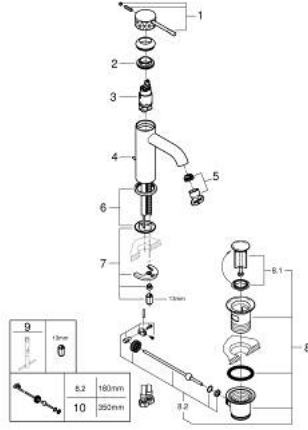

24 171 GF1 ESSENCE TEK KUMANDALI LAVABO BATARYASI S-BOYUT

ÜRÜN AÇIKLAMASI

- Renk: brushed crafted cool sunrise
- crafted metal lever
- GROHE SilkMove 28 mm seramik kartuş
- sıcaklık limitleyici ile
- GROHE LongLife kaplama
- GROHE EcoJoy daha az su tüketimi ve mükemmel akış teknolojisi
- maximum flow rate (at 3 bar): 5 l/min
- GROHE AquaGuide ayarlanabilir perlatör
- GROHE FastFixation Plus montaj sistemi
- sifon kumanda seti 1 1/4"
- spiral bağlantı hortumları

24 171 GF1 ESSENCE TEK KUMANDALI LAVABO BATARYASI S-BOYUT

YEDEK PARÇALAR, Aralık 2024 – now

- 1: Kumanda Kolu (Sipariş no. 46916GF0)
- 2: Montaj halkası (Sipariş no. 46715000)
- 3: Kartuş (Sipariş no. 46580000)
- 4: Kumanda çubuğu (Sipariş no. 46739GN0)
- 5: Perlatör (Sipariş no. 48270000)
- 6: Rozet (Sipariş no. 48603GN0)
- 7: Vida bağlantılı montaj (Sipariş no. 46645000)
- 8: Gider seti 1 1/4" (Sipariş no. 28910GN0)
- 8.1: tapa (Sipariş no. 07182GN0)
- 8.2: Top çubuk (Sipariş no. 07052000)
- 9: İngiliz anahtarı (Sipariş no. 19017000)*
- 10: Top çubuk (Sipariş no. 07341000)*