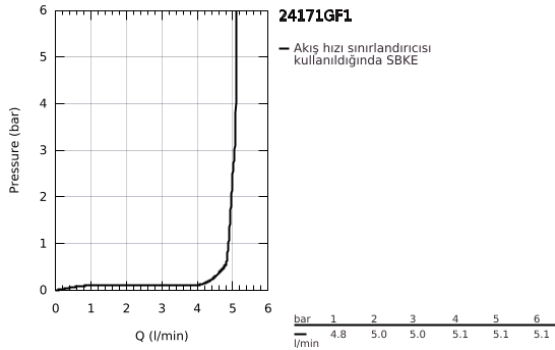

24 171 GF1 ESSENCE TEK KUMANDALI LAVABO BATARYASI S-BOYUT

ÜRÜN AÇIKLAMASI

- Renk: brushed crafted cool sunrise
- crafted metal lever
- GROHE SilkMove 28 mm seramik kartuş
- sıcaklık limitleyici ile
- GROHE LongLife kaplama
- GROHE EcoJoy daha az su tüketimi ve mükemmel akış teknolojisi
- maximum flow rate (at 3 bar): 5 l/min
- GROHE AquaGuide ayarlanabilir perlatör
- GROHE FastFixation Plus montaj sistemi
- sifon kumanda seti 1 1/4"
- spiral bağlantı hortumları