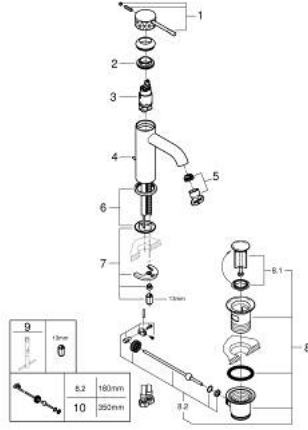

24 171 DE1 ESSENCE TEK KUMANDALI LAVABO BATARYASI S-BOYUT

ÜRÜN AÇIKLAMASI

- Renk: brushed crafted warm sunset
- crafted metal lever
- GROHE SilkMove 28 mm seramik kartuş
- sıcaklık limitleyici ile
- GROHE LongLife kaplama
- GROHE EcoJoy daha az su tüketimi ve mükemmel akış teknolojisi
- maximum flow rate (at 3 bar): 5 l/min
- GROHE AquaGuide ayarlanabilir perlatör
- GROHE FastFixation Plus montaj sistemi
- sifon kumanda seti 1 1/4"
- spiral bağlantı hortumları

24 171 DE1 ESSENCE TEK KUMANDALI LAVABO BATARYASI S-BOYUT

YEDEK PARÇALAR, Aralık 2024 – now

- 1: Kumanda Kolu (Sipariş no. 46916DE0)
- 2: Montaj halkası (Sipariş no. 46715000)
- 3: Kartuş (Sipariş no. 46580000)
- 4: lift rod (Sipariş no. 46739DL0)
- 5: Perlatör (Sipariş no. 48270000)
- 6: Rozet (Sipariş no. 48603DL0)
- 7: Vida bağlantılı montaj (Sipariş no. 46645000)
- 8: Gider seti 1 1/4" (Sipariş no. 28910DL0)
- 8.1: tapa (Sipariş no. 07182DL0)
- 8.2: Top çubuk (Sipariş no. 07052000)
- 9: İngiliz anahtarı (Sipariş no. 19017000)*
- 10: Top çubuk (Sipariş no. 07341000)*