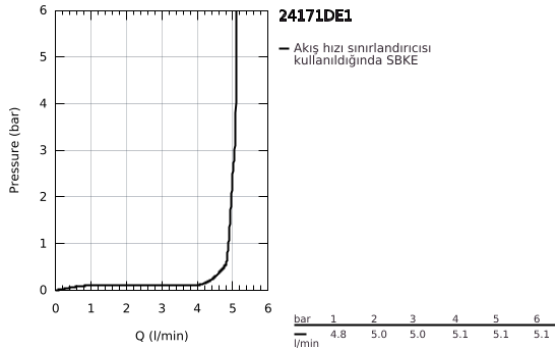

24 171 DE1 ESSENCE TEK KUMANDALI LAVABO BATARYASI S-BOYUT

ÜRÜN AÇIKLAMASI

- Renk: brushed crafted warm sunset
- crafted metal lever
- GROHE SilkMove 28 mm seramik kartuş
- sıcaklık limitleyici ile
- GROHE LongLife kaplama
- GROHE EcoJoy daha az su tüketimi ve mükemmel akış teknolojisi
- maximum flow rate (at 3 bar): 5 l/min
- GROHE AquaGuide ayarlanabilir perlatör
- GROHE FastFixation Plus montaj sistemi
- sifon kumanda seti 1 1/4"
- spiral bağlantı hortumları