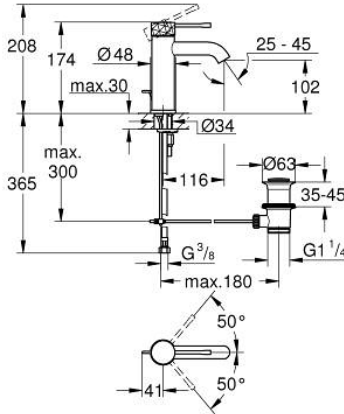

24 171 DE1 ESSENCE TEK KUMANDALI LAVABO BATARYASI S-BOYUT

ÜRÜN AÇIKLAMASI

- Renk: brushed crafted warm sunset
- crafted metal lever
- GROHE SilkMove 28 mm seramik kartuş
- sıcaklık limitleyici ile
- GROHE LongLife kaplama
- GROHE EcoJoy daha az su tüketimi ve mükemmel akış teknolojisi
- maximum flow rate (at 3 bar): 5 l/min
- GROHE AquaGuide ayarlanabilir perlatör
- GROHE FastFixation Plus montaj sistemi
- sifon kumanda seti 1 1/4"
- spiral bağlantı hortumları

24 171 DE1 ESSENCE TEK KUMANDALI LAVABO BATARYASI S-BOYUT

YEDEK PARÇALAR, Aralık 2024 – now

- 1: Kumanda Kolu (Sipariş no. 46916DE0)
- 2: Montaj halkası (Sipariş no. 46715000)
- 3: Kartuş (Sipariş no. 46580000)
- 4: lift rod (Sipariş no. 46739DL0)
- 5: Perlatör (Sipariş no. 48270000)
- 6: Rozet (Sipariş no. 48603DL0)
- 7: Vida bağlantılı montaj (Sipariş no. 46645000)
- 8: Gider seti 1 1/4" (Sipariş no. 28910DL0)
- 8.1: tapa (Sipariş no. 07182DL0)
- 8.2: Top çubuk (Sipariş no. 07052000)
- 9: İngiliz anahtarı (Sipariş no. 19017000)*
- 10: Top çubuk (Sipariş no. 07341000)*