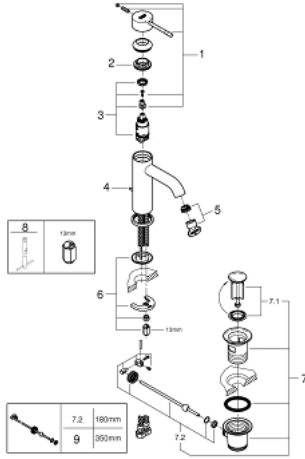

## 24 171 DC1 ESSENCE TEK KUMANDALI LAVABO BATARYASI S-BOYUT

### ÜRÜN AÇIKLAMASI

- Renk: paslanmaz çelik
- GROHE SilkMove 28 mm seramik kartuş
- sıcaklık limitleyici ile
- GROHE LongLife kaplama
- GROHE EcoJoy daha az su tüketimi ve mükemmel akış teknolojisi
- maximum flow rate (at 3 bar): 5 l/min
- GROHE AquaGuide ayarlanabilir perlatör
- GROHE FastFixation Plus montaj sistemi
- sifon kumanda seti 1 1/4"
- spiral bağlantı hortumları

### YEDEK PARÇALAR, Ekim 2020 – now

- 1: Kumanda Kolu (Sipariş no. 46917DC0)
  - 2: Montaj halkası (Sipariş no. 46715000)
  - 3: Kartuş (Sipariş no. 46580000)
  - 4: Kumanda çubuğu (Sipariş no. 46739EN0)
  - 5: Perlatör (Sipariş no. 48270000)
  - 6: Vida bağlantılı montaj (Sipariş no. 46645000)
  - 7: Gider seti 1 1/4" (Sipariş no. 28910DC0)
  - 7.1: tapa (Sipariş no. 07182DC0)
  - 7.2: Top çubuk (Sipariş no. 07052000)
  - 8: İngiliz anahtarı (Sipariş no. 19017000)\*
  - 9: Top çubuk (Sipariş no. 07341000)\*
- \*Özel aksesuarlar