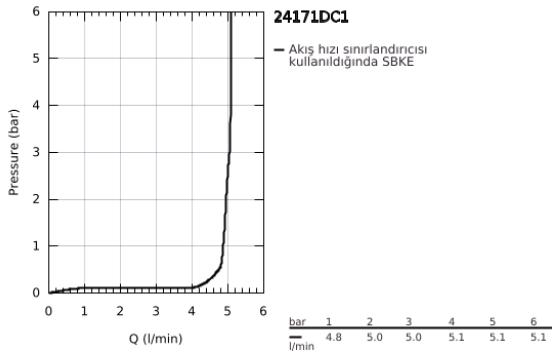

### ÜRÜN AÇIKLAMASI

- Renk: paslanmaz çelik
- GROHE SilkMove 28 mm seramik kartuş
- sıcaklık limitleyici ile
- GROHE LongLife kaplama
- GROHE EcoJoy daha az su tüketimi ve mükemmel akış teknolojisi
- maximum flow rate (at 3 bar): 5 l/min
- GROHE AquaGuide ayarlanabilir perlatör
- GROHE FastFixation Plus montaj sistemi
- sifon kumanda seti 1 1/4"
- spiral bağlantı hortumları