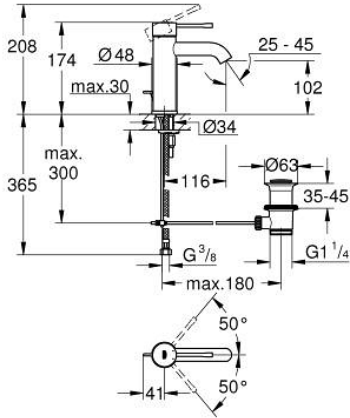

## 24 171 DC1 ESSENCE TEK KUMANDALI LAVABO BATARYASI S-BOYUT

### ÜRÜN AÇIKLAMASI

- Renk: paslanmaz çelik
- GROHE SilkMove 28 mm seramik kartuş
- sıcaklık limitleyici ile
- GROHE LongLife kaplama
- GROHE EcoJoy daha az su tüketimi ve mükemmel akış teknolojisi
- maximum flow rate (at 3 bar): 5 l/min
- GROHE AquaGuide ayarlanabilir perlatör
- GROHE FastFixation Plus montaj sistemi
- sifon kumanda seti 1 1/4"
- spiral bağlantı hortumları

### YEDEK PARÇALAR, Ekim 2020 – now

- 1: Kumanda Kolu (Sipariş no. 46917DC0)
  - 2: Montaj halkası (Sipariş no. 46715000)
  - 3: Kartuş (Sipariş no. 46580000)
  - 4: Kumanda çubuğu (Sipariş no. 46739EN0)
  - 5: Perlatör (Sipariş no. 48270000)
  - 6: Vida bağlantılı montaj (Sipariş no. 46645000)
  - 7: Gider seti 1 1/4" (Sipariş no. 28910DC0)
  - 7.1: tapa (Sipariş no. 07182DC0)
  - 7.2: Top çubuk (Sipariş no. 07052000)
  - 8: İngiliz anahtarı (Sipariş no. 19017000)\*
  - 9: Top çubuk (Sipariş no. 07341000)\*
- \*Özel aksesuarlar