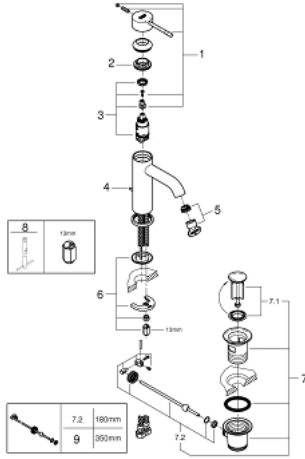

## 24 171 DA1 ESSENCE TEK KUMANDALI LAVABO BATARYASI S-BOYUT

### ÜRÜN AÇIKLAMASI

- Renk: warm sunset
- GROHE SilkMove 28 mm seramik kartuş
- sıcaklık limitleyici ile
- GROHE LongLife kaplama
- GROHE EcoJoy daha az su tüketimi ve mükemmel akış teknolojisi
- maximum flow rate (at 3 bar): 5 l/min
- GROHE AquaGuide ayarlanabilir perlatör
- GROHE FastFixation Plus montaj sistemi
- sifon kumanda seti 1 1/4"
- spiral bağlantı hortumları

### YEDEK PARÇALAR, Ekim 2020 – now

- 1: Kumanda Kolu (Sipariş no. 46917DA0)
  - 2: Montaj halkası (Sipariş no. 46715000)
  - 3: Kartuş (Sipariş no. 46580000)
  - 4: lift rod (Sipariş no. 46739DA0)
  - 5: Perlatör (Sipariş no. 48270000)
  - 6: Vida bağlantılı montaj (Sipariş no. 46645000)
  - 7: Gider seti 1 1/4" (Sipariş no. 28910DA0)
  - 7.1: tapa (Sipariş no. 07182DA0)
  - 7.2: Top çubuk (Sipariş no. 07052000)
  - 8: İngiliz anahtarı (Sipariş no. 19017000)\*
  - 9: Top çubuk (Sipariş no. 07341000)\*
- \*Özel aksesuarlar