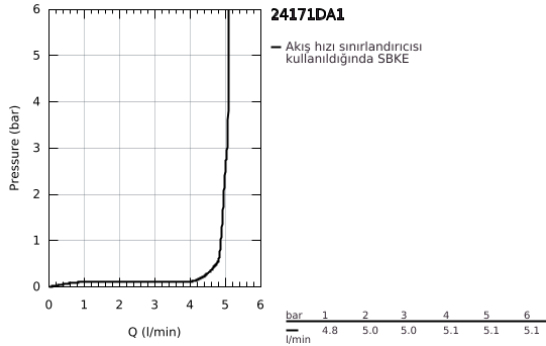

### ÜRÜN AÇIKLAMASI

- Renk: warm sunset
- GROHE SilkMove 28 mm seramik kartuş
- sıcaklık limitleyici ile
- GROHE LongLife kaplama
- GROHE EcoJoy daha az su tüketimi ve mükemmel akış teknolojisi
- maximum flow rate (at 3 bar): 5 l/min
- GROHE AquaGuide ayarlanabilir perlatör
- GROHE FastFixation Plus montaj sistemi
- sifon kumanda seti 1 1/4"
- spiral bağlantı hortumları