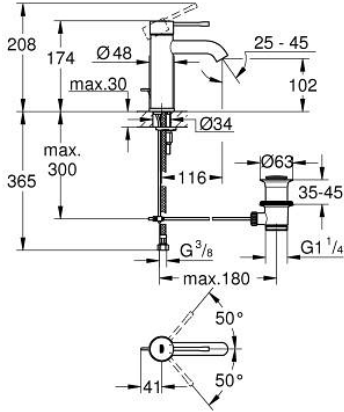

### ÜRÜN AÇIKLAMASI

- Renk: warm sunset
- GROHE SilkMove 28 mm seramik kartuş
- sıcaklık limitleyici ile
- GROHE LongLife kaplama
- GROHE EcoJoy daha az su tüketimi ve mükemmel akış teknolojisi
- maximum flow rate (at 3 bar): 5 l/min
- GROHE AquaGuide ayarlanabilir perlatör
- GROHE FastFixation Plus montaj sistemi
- sifon kumanda seti 1 1/4"
- spiral bağlantı hortumları

### YEDEK PARÇALAR, Ekim 2020 – now

- 1: Kumanda Kolu (Sipariş no. 46917DA0)
  - 2: Montaj halkası (Sipariş no. 46715000)
  - 3: Kartuş (Sipariş no. 46580000)
  - 4: lift rod (Sipariş no. 46739DA0)
  - 5: Perlatör (Sipariş no. 48270000)
  - 6: Vida bağlantılı montaj (Sipariş no. 46645000)
  - 7: Gider seti 1 1/4" (Sipariş no. 28910DA0)
  - 7.1: tapa (Sipariş no. 07182DA0)
  - 7.2: Top çubuk (Sipariş no. 07052000)
  - 8: İngiliz anahtarı (Sipariş no. 19017000)\*
  - 9: Top çubuk (Sipariş no. 07341000)\*
- \*Özel aksesuarlar