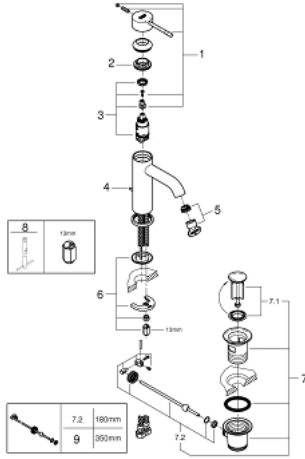

24 171 AL1 ESSENCE TEK KUMANDALI LAVABO BATARYASI S-BOYUT

ÜRÜN AÇIKLAMASI

- Renk: brushed hard graphite
- GROHE SilkMove 28 mm seramik kartuş
- sıcaklık limitleyici ile
- GROHE LongLife kaplama
- GROHE EcoJoy daha az su tüketimi ve mükemmel akış teknolojisi
- maximum flow rate (at 3 bar): 5 l/min
- GROHE AquaGuide ayarlanabilir perlatör
- GROHE FastFixation Plus montaj sistemi
- sifon kumanda seti 1 1/4"
- spiral bağlantı hortumları

24 171 AL1 ESSENCE TEK KUMANDALI LAVABO BATARYASI S-BOYUT

YEDEK PARÇALAR, Ekim 2020 – now

- 1: Kumanda Kolu (Sipariş no. 46917AL0)
 - 2: Montaj halkası (Sipariş no. 46715000)
 - 3: Kartuş (Sipariş no. 46580000)
 - 4: Kumanda çubuğu (Sipariş no. 46739AL0)
 - 5: Perlatör (Sipariş no. 48270000)
 - 6: Vida bağlantılı montaj (Sipariş no. 46645000)
 - 7: Gider seti 1 1/4" (Sipariş no. 28910AL0)
 - 7.1: tapa (Sipariş no. 07182AL0)
 - 7.2: Top çubuk (Sipariş no. 07052000)
 - 8: İngiliz anahtarı (Sipariş no. 19017000)*
 - 9: Top çubuk (Sipariş no. 07341000)*
- *Özel aksesuarlar