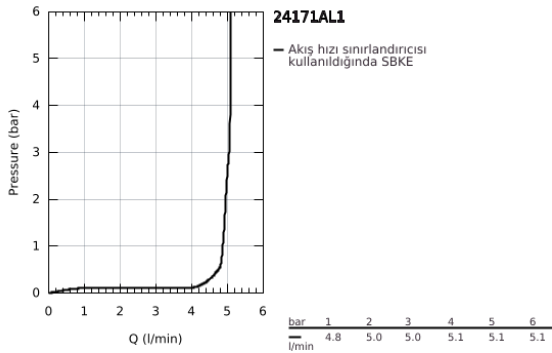

24 171 AL1 ESSENCE TEK KUMANDALI LAVABO BATARYASI S-BOYUT

ÜRÜN AÇIKLAMASI

- Renk: brushed hard graphite
- GROHE SilkMove 28 mm seramik kartuş
- sıcaklık limitleyici ile
- GROHE LongLife kaplama
- GROHE EcoJoy daha az su tüketimi ve mükemmel akış teknolojisi
- maximum flow rate (at 3 bar): 5 l/min
- GROHE AquaGuide ayarlanabilir perlatör
- GROHE FastFixation Plus montaj sistemi
- sifon kumanda seti 1 1/4"
- spiral bağlantı hortumları