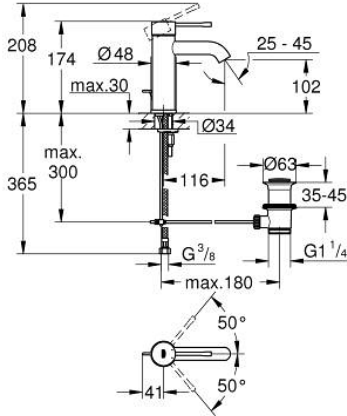

24 171 AL1 ESSENCE TEK KUMANDALI LAVABO BATARYASI S-BOYUT

ÜRÜN AÇIKLAMASI

- Renk: brushed hard graphite
- GROHE SilkMove 28 mm seramik kartuş
- sıcaklık limitleyici ile
- GROHE LongLife kaplama
- GROHE EcoJoy daha az su tüketimi ve mükemmel akış teknolojisi
- maximum flow rate (at 3 bar): 5 l/min
- GROHE AquaGuide ayarlanabilir perlatör
- GROHE FastFixation Plus montaj sistemi
- sifon kumanda seti 1 1/4"
- spiral bağlantı hortumları

24 171 AL1 ESSENCE TEK KUMANDALI LAVABO BATARYASI S-BOYUT

YEDEK PARÇALAR, Ekim 2020 – now

- 1: Kumanda Kolu (Sipariş no. 46917AL0)
 - 2: Montaj halkası (Sipariş no. 46715000)
 - 3: Kartuş (Sipariş no. 46580000)
 - 4: Kumanda çubuğu (Sipariş no. 46739AL0)
 - 5: Perlatör (Sipariş no. 48270000)
 - 6: Vida bağlantılı montaj (Sipariş no. 46645000)
 - 7: Gider seti 1 1/4" (Sipariş no. 28910AL0)
 - 7.1: tapa (Sipariş no. 07182AL0)
 - 7.2: Top çubuk (Sipariş no. 07052000)
 - 8: İngiliz anahtarı (Sipariş no. 19017000)*
 - 9: Top çubuk (Sipariş no. 07341000)*
- *Özel aksesuarlar