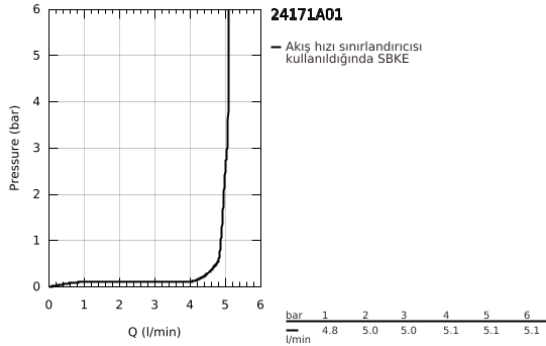

### ÜRÜN AÇIKLAMASI

- Renk: hard graphite
- GROHE SilkMove 28 mm seramik kartuş
- sıcaklık limitleyici ile
- GROHE LongLife kaplama
- GROHE EcoJoy daha az su tüketimi ve mükemmel akış teknolojisi
- maximum flow rate (at 3 bar): 5 l/min
- GROHE AquaGuide ayarlanabilir perlatör
- GROHE FastFixation Plus montaj sistemi
- sifon kumanda seti 1 1/4"
- spiral bağlantı hortumları