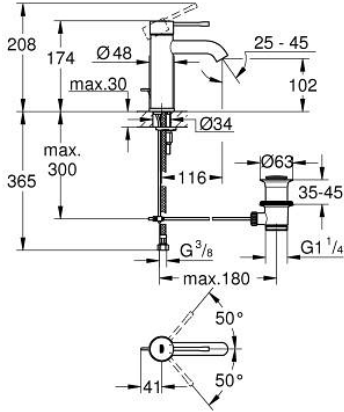

## 24 171 A01 ESSENCE TEK KUMANDALI LAVABO BATARYASI S-BOYUT

### ÜRÜN AÇIKLAMASI

- Renk: hard graphite
- GROHE SilkMove 28 mm seramik kartuş
- sıcaklık limitleyici ile
- GROHE LongLife kaplama
- GROHE EcoJoy daha az su tüketimi ve mükemmel akış teknolojisi
- maximum flow rate (at 3 bar): 5 l/min
- GROHE AquaGuide ayarlanabilir perlatör
- GROHE FastFixation Plus montaj sistemi
- sifon kumanda seti 1 1/4"
- spiral bağlantı hortumları

### YEDEK PARÇALAR, Ekim 2020 – now

- 1: Kumanda Kolu (Sipariş no. 46917A00)
  - 2: Montaj halkası (Sipariş no. 46715000)
  - 3: Kartuş (Sipariş no. 46580000)
  - 4: Kumanda çubuğu (Sipariş no. 46739A00)
  - 5: Perlatör (Sipariş no. 48270000)
  - 6: Vida bağlantılı montaj (Sipariş no. 46645000)
  - 7: Gider seti 1 1/4" (Sipariş no. 28910A00)
  - 7.1: tapa (Sipariş no. 07182A00)
  - 7.2: Top çubuk (Sipariş no. 07052000)
  - 8: İngiliz anahtarı (Sipariş no. 19017000)\*
  - 9: Top çubuk (Sipariş no. 07341000)\*
- \*Özel aksesuarlar