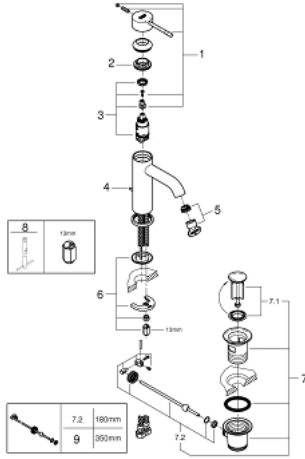

## 24 171 A01 ESSENCE TEK KUMANDALI LAVABO BATARYASI S-BOYUT

### ÜRÜN AÇIKLAMASI

- Renk: hard graphite
- GROHE SilkMove 28 mm seramik kartuş
- sıcaklık limitleyici ile
- GROHE LongLife kaplama
- GROHE EcoJoy daha az su tüketimi ve mükemmel akış teknolojisi
- maximum flow rate (at 3 bar): 5 l/min
- GROHE AquaGuide ayarlanabilir perlatör
- GROHE FastFixation Plus montaj sistemi
- sifon kumanda seti 1 1/4"
- spiral bağlantı hortumları

### YEDEK PARÇALAR, Ekim 2020 – now

- 1: Kumanda Kolu (Sipariş no. 46917A00)
  - 2: Montaj halkası (Sipariş no. 46715000)
  - 3: Kartuş (Sipariş no. 46580000)
  - 4: Kumanda çubuğu (Sipariş no. 46739A00)
  - 5: Perlatör (Sipariş no. 48270000)
  - 6: Vida bağlantılı montaj (Sipariş no. 46645000)
  - 7: Gider seti 1 1/4" (Sipariş no. 28910A00)
  - 7.1: tapa (Sipariş no. 07182A00)
  - 7.2: Top çubuk (Sipariş no. 07052000)
  - 8: İngiliz anahtarı (Sipariş no. 19017000)\*
  - 9: Top çubuk (Sipariş no. 07341000)\*
- \*Özel aksesuarlar