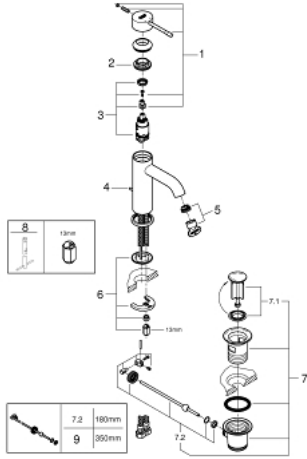

24 171 001 ESSENCE TEK KUMANDALI LAVABO BATARYASI S-BOYUT

ÜRÜN AÇIKLAMASI

- Renk: krom
- GROHE SilkMove 28 mm seramik kartuş
- sıcaklık limitleyici ile
- GROHE LongLife kaplama
- GROHE EcoJoy daha az su tüketimi ve mükemmel akış teknolojisi
- maximum flow rate (at 3 bar): 5 l/min
- GROHE AquaGuide ayarlanabilir perlatör
- GROHE FastFixation Plus montaj sistemi
- sifon kumanda seti 1 1/4"
- spiral bağlantı hortumları

24 171 001 ESSENCE TEK KUMANDALI LAVABO BATARYASI S-BOYUT

YEDEK PARÇALAR, Ağustos 2020 – now

- 1: Kumanda Kolu (Sipariş no. 46917000)
 - 2: Montaj halkası (Sipariş no. 46715000)
 - 3: Kartuş (Sipariş no. 46580000)
 - 4: Kumanda çubuğu (Sipariş no. 46739000)
 - 5: Perlatör (Sipariş no. 48270000)
 - 6: Vida bağlantılı montaj (Sipariş no. 46645000)
 - 7: Gider seti 1 1/4" (Sipariş no. 28910000)
 - 7.1: tapa (Sipariş no. 07182000)
 - 7.2: Top çubuk (Sipariş no. 07052000)
 - 8: İngiliz anahtarı (Sipariş no. 19017000)*
 - 9: Top çubuk (Sipariş no. 07341000)*
- *Özel aksesuarlar