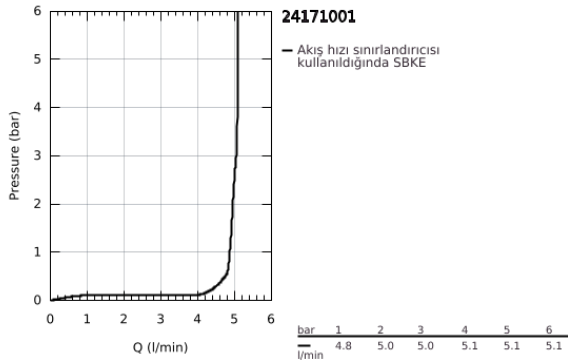

24 171 001 ESSENCE TEK KUMANDALI LAVABO BATARYASI S-BOYUT

ÜRÜN AÇIKLAMASI

- Renk: krom
- GROHE SilkMove 28 mm seramik kartuş
- sıcaklık limitleyici ile
- GROHE LongLife kaplama
- GROHE EcoJoy daha az su tüketimi ve mükemmel akış teknolojisi
- maximum flow rate (at 3 bar): 5 l/min
- GROHE AquaGuide ayarlanabilir perlatör
- GROHE FastFixation Plus montaj sistemi
- sifon kumanda seti 1 1/4"
- spiral bağlantı hortumları