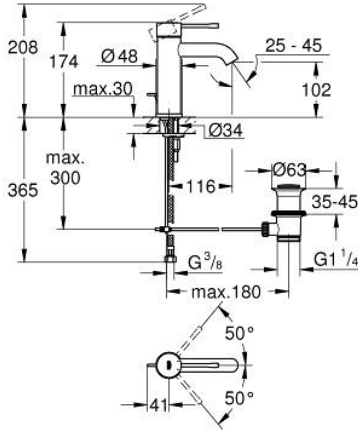

24 171 001 ESSENCE TEK KUMANDALI LAVABO BATARYASI S-BOYUT

ÜRÜN AÇIKLAMASI

- Renk: krom
- GROHE SilkMove 28 mm seramik kartuş
- sıcaklık limitleyici ile
- GROHE LongLife kaplama
- GROHE EcoJoy daha az su tüketimi ve mükemmel akış teknolojisi
- maximum flow rate (at 3 bar): 5 l/min
- GROHE AquaGuide ayarlanabilir perlatör
- GROHE FastFixation Plus montaj sistemi
- sifon kumanda seti 1 1/4"
- spiral bağlantı hortumları

24 171 001 ESSENCE TEK KUMANDALI LAVABO BATARYASI S-BOYUT

YEDEK PARÇALAR, Ağustos 2020 – now

- 1: Kumanda Kolu (Sipariş no. 46917000)
 - 2: Montaj halkası (Sipariş no. 46715000)
 - 3: Kartuş (Sipariş no. 46580000)
 - 4: Kumanda çubuğu (Sipariş no. 46739000)
 - 5: Perlatör (Sipariş no. 48270000)
 - 6: Vida bağlantılı montaj (Sipariş no. 46645000)
 - 7: Gider seti 1 1/4" (Sipariş no. 28910000)
 - 7.1: tapa (Sipariş no. 07182000)
 - 7.2: Top çubuk (Sipariş no. 07052000)
 - 8: İngiliz anahtarı (Sipariş no. 19017000)*
 - 9: Top çubuk (Sipariş no. 07341000)*
- *Özel aksesuarlar