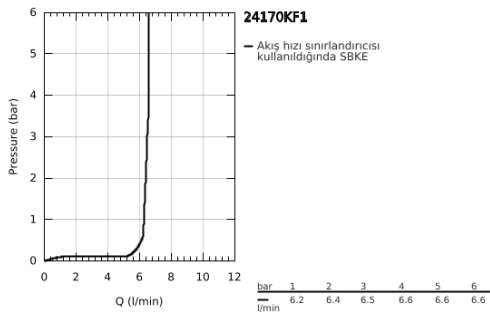

## 24 170 KF1 ESSENCE TEK KUMANDALI LAVABO BATARYASI XL-BOYUT

### ÜRÜN AÇIKLAMASI

- Renk: phantom black
- GROHE SilkMove 28 mm seramik kartuş
- sıcaklık limitleyici ile
- GROHE EcoJoy daha az su tüketimi ve mükemmel akış teknolojisi
- maximum flow rate (at 3 bar): 6.5 l/min
- GROHE AquaGuide ayarlanabilir perlatör
- GROHE FastFixation Plus montaj sistemi
- perlatörlü döner çıkış ucu
- ayarlanabilir hareket eksenleri 0° / 90° / 360°
- sifon kumandasız
- spiral bağlantı hortumları
- Profesyonel Edisyon