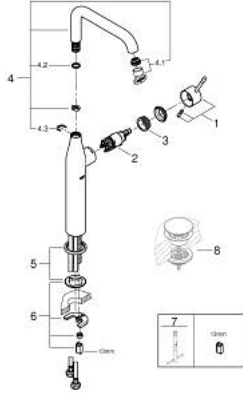

## 24 170 KF1 ESSENCE TEK KUMANDALI LAVABO BATARYASI XL-BOYUT

### ÜRÜN AÇIKLAMASI

- Renk: phantom black
- GROHE SilkMove 28 mm seramik kartuş
- sıcaklık limitleyici ile
- GROHE EcoJoy daha az su tüketimi ve mükemmel akış teknolojisi
- maximum flow rate (at 3 bar): 6.5 l/min
- GROHE AquaGuide ayarlanabilir perlatör
- GROHE FastFixation Plus montaj sistemi
- perlatörlü döner çıkış ucu
- ayarlanabilir hareket eksenleri 0° / 90° / 360°
- sifon kumandasız
- spiral bağlantı hortumları
- Profesyonel Edisyon

### YEDEK PARÇALAR, Mart 2022 – now

- 1: Kumanda Kolu (Sipariş no. 46919KF0)
  - 2: Kartuş (Sipariş no. 46580000)
  - 3: vida halkası (Sipariş no. 48591000)
  - 4: Döner boru çıkış ucu (Sipariş no. 13375KF0)
  - 4.1: Perlatör (Sipariş no. 48270000)
  - 4.2: İzolasyon contası (Sipariş no. 0128500M)
  - 4.3: Güvenlik halkası (Sipariş no. 4826600M)
  - 5: Rozet (Sipariş no. 48603KF0)
  - 6: Vida bağlantılı montaj (Sipariş no. 46645000)
  - 7: İngiliz anahtarı (Sipariş no. 19017000)\*
  - 8: Bas-aç gider seti (Sipariş no. 65807KF0)\*
- \*Özel aksesuarlar