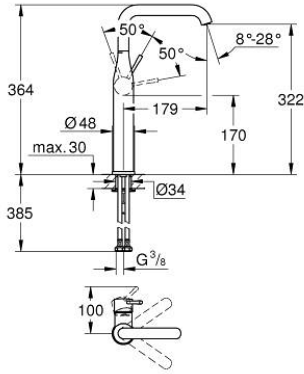

## 24 170 KF1 ESSENCE TEK KUMANDALI LAVABO BATARYASI XL-BOYUT

### ÜRÜN AÇIKLAMASI

- Renk: phantom black
- GROHE SilkMove 28 mm seramik kartuş
- sıcaklık limitleyici ile
- GROHE EcoJoy daha az su tüketimi ve mükemmel akış teknolojisi
- maximum flow rate (at 3 bar): 6.5 l/min
- GROHE AquaGuide ayarlanabilir perlatör
- GROHE FastFixation Plus montaj sistemi
- perlatörlü döner çıkış ucu
- ayarlanabilir hareket eksenleri 0° / 90° / 360°
- sifon kumandasız
- spiral bağlantı hortumları
- Profesyonel Edisyon

### YEDEK PARÇALAR, Mart 2022 – now

- 1: Kumanda Kolu (Sipariş no. 46919KF0)
  - 2: Kartuş (Sipariş no. 46580000)
  - 3: vida halkası (Sipariş no. 48591000)
  - 4: Döner boru çıkış ucu (Sipariş no. 13375KF0)
  - 4.1: Perlatör (Sipariş no. 48270000)
  - 4.2: İzolasyon contası (Sipariş no. 0128500M)
  - 4.3: Güvenlik halkası (Sipariş no. 4826600M)
  - 5: Rozet (Sipariş no. 48603KF0)
  - 6: Vida bağlantılı montaj (Sipariş no. 46645000)
  - 7: İngiliz anahtarı (Sipariş no. 19017000)\*
  - 8: Bas-aç gider seti (Sipariş no. 65807KF0)\*
- \*Özel aksesuarlar