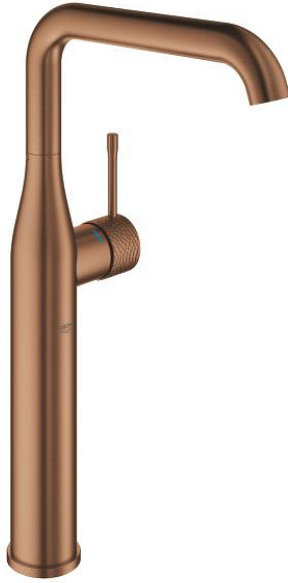

## 24 170 DE1 ESSENCE TEK KUMANDALI LAVABO BATARYASI XL-BOYUT

### ÜRÜN AÇIKLAMASI

- Renk: brushed crafted warm sunset
- crafted metal lever
- GROHE SilkMove 28 mm seramik kartuş
- sıcaklık limitleyici ile
- GROHE LongLife kaplama
- GROHE EcoJoy daha az su tüketimi ve mükemmel akış teknolojisi
- maximum flow rate (at 3 bar): 6.5 l/min
- GROHE AquaGuide ayarlanabilir perlatör
- GROHE FastFixation Plus montaj sistemi
- perlatörlü döner çıkış ucu
- ayarlanabilir hareket eksenini 0° / 90° / 360°
- sifon kumandasız
- spiral bağlantı hortumları