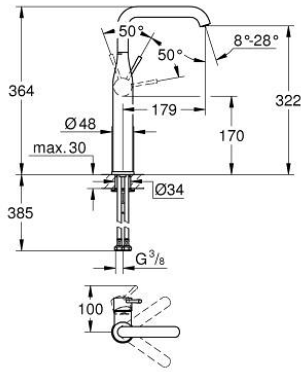

24 170 DC1 ESSENCE TEK KUMANDALI LAVABO BATARYASI XL-BOYUT

ÜRÜN AÇIKLAMASI

- Renk: paslanmaz çelik
- GROHE SilkMove 28 mm seramik kartuş
- sıcaklık limitleyici ile
- GROHE LongLife kaplama
- GROHE EcoJoy daha az su tüketimi ve mükemmel akış teknolojisi
- maximum flow rate (at 3 bar): 6.5 l/min
- GROHE AquaGuide ayarlanabilir perlatör
- GROHE FastFixation Plus montaj sistemi
- perlatörlü döner çıkış ucu
- ayarlanabilir hareket eksenini 0° / 90° / 360°
- sifon kumandasız
- spiral bağlantı hortumları

24 170 DC1 ESSENCE TEK KUMANDALI LAVABO BATARYASI XL-BOYUT

YEDEK PARÇALAR, Şubat 2022 – now

- 1: Kumanda Kolu (Sipariş no. 46919DC0)
 - 2: Kartuş (Sipariş no. 46580000)
 - 3: vida halkası (Sipariş no. 48591000)
 - 4: Döner boru çıkış ucu (Sipariş no. 13375DC0)
 - 4.1: Perlatör (Sipariş no. 48270000)
 - 4.2: İzolasyon contası (Sipariş no. 0128500M)
 - 4.3: Güvenlik halkası (Sipariş no. 4826600M)
 - 5: Rozet (Sipariş no. 48603DC0)
 - 6: Vida bağlantılı montaj (Sipariş no. 46645000)
 - 7: İngiliz anahtarı (Sipariş no. 19017000)*
 - 8: Bas-aç gider seti (Sipariş no. 65807DC0)*
- *Özel aksesuarlar