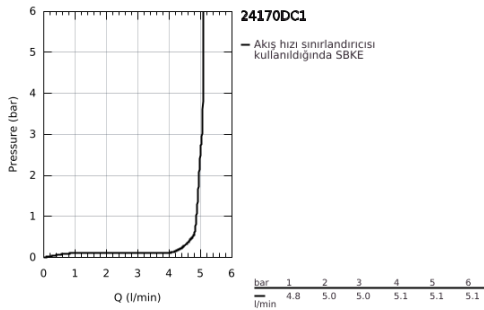

24 170 DC1 ESSENCE TEK KUMANDALI LAVABO BATARYASI XL-BOYUT

ÜRÜN AÇIKLAMASI

- Renk: paslanmaz çelik
- GROHE SilkMove 28 mm seramik kartuş
- sıcaklık limitleyici ile
- GROHE LongLife kaplama
- GROHE EcoJoy daha az su tüketimi ve mükemmel akış teknolojisi
- maximum flow rate (at 3 bar): 6.5 l/min
- GROHE AquaGuide ayarlanabilir perlatör
- GROHE FastFixation Plus montaj sistemi
- perlatörlü döner çıkış ucu
- ayarlanabilir hareket eksenini 0° / 90° / 360°
- sifon kumandasız
- spiral bağlantı hortumları