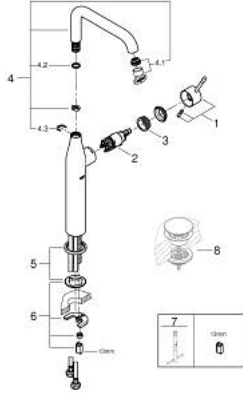

24 170 DC1 ESSENCE TEK KUMANDALI LAVABO BATARYASI XL-BOYUT

ÜRÜN AÇIKLAMASI

- Renk: paslanmaz çelik
- GROHE SilkMove 28 mm seramik kartuş
- sıcaklık limitleyici ile
- GROHE LongLife kaplama
- GROHE EcoJoy daha az su tüketimi ve mükemmel akış teknolojisi
- maximum flow rate (at 3 bar): 6.5 l/min
- GROHE AquaGuide ayarlanabilir perlatör
- GROHE FastFixation Plus montaj sistemi
- perlatörlü döner çıkış ucu
- ayarlanabilir hareket eksenini 0° / 90° / 360°
- sifon kumandasız
- spiral bağlantı hortumları

24 170 DC1 ESSENCE TEK KUMANDALI LAVABO BATARYASI XL-BOYUT

YEDEK PARÇALAR, Şubat 2022 – now

- 1: Kumanda Kolu (Sipariş no. 46919DC0)
 - 2: Kartuş (Sipariş no. 46580000)
 - 3: vida halkası (Sipariş no. 48591000)
 - 4: Döner boru çıkış ucu (Sipariş no. 13375DC0)
 - 4.1: Perlatör (Sipariş no. 48270000)
 - 4.2: İzolasyon contası (Sipariş no. 0128500M)
 - 4.3: Güvenlik halkası (Sipariş no. 4826600M)
 - 5: Rozet (Sipariş no. 48603DC0)
 - 6: Vida bağlantılı montaj (Sipariş no. 46645000)
 - 7: İngiliz anahtarı (Sipariş no. 19017000)*
 - 8: Bas-aç gider seti (Sipariş no. 65807DC0)*
- *Özel aksesuarlar