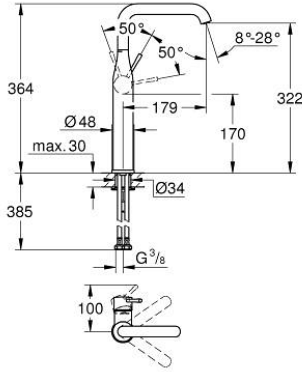

24 170 001 ESSENCE TEK KUMANDALI LAVABO BATARYASI XL-BOYUT

ÜRÜN AÇIKLAMASI

- Renk: krom
- çanak/tezgah üstü lavabo ile kullanıma uygun
- GROHE SilkMove 28 mm seramik kartuş
- sıcaklık limitleyici ile
- GROHE LongLife kaplama
- GROHE EcoJoy daha az su tüketimi ve mükemmel akış teknolojisi
- maximum flow rate (at 3 bar): 6.5 l/min
- GROHE AquaGuide ayarlanabilir perlatör
- GROHE FastFixation Plus hızlı montaj sistemi
- perlatörlü döner çıkış ucu
- ayarlanabilir hareket eksenini 0° / 90° / 360°
- sifon kumandasız
- spiral bağlantı hortumları
- replaces Essence basın mixer 32 901 xx1

24 170 001 ESSENCE TEK KUMANDALI LAVABO BATARYASI XL-BOYUT

YEDEK PARÇALAR, Şubat 2022 – now

- 1: Kumanda Kolu (Sipariş no. 46919000)
 - 2: Kartuş (Sipariş no. 46580000)
 - 3: vida halkası (Sipariş no. 48591000)
 - 4: Döner boru çıkış ucu (Sipariş no. 13375000)
 - 4.1: Perlatör (Sipariş no. 48270000)
 - 4.2: İzolasyon contası (Sipariş no. 0128500M)
 - 4.3: Güvenlik halkası (Sipariş no. 4826600M)
 - 5: Rozet (Sipariş no. 48603000)
 - 6: Vida bağlantılı montaj (Sipariş no. 46645000)
 - 7: İngiliz anahtarı (Sipariş no. 19017000)*
 - 8: Bas-aç gider seti (Sipariş no. 65807000)*
- *Özel aksesuarlar