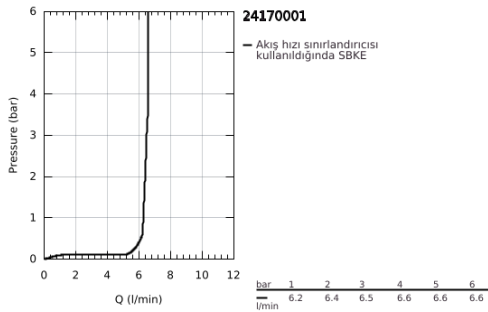

24 170 001 ESSENCE TEK KUMANDALI LAVABO BATARYASI XL-BOYUT

ÜRÜN AÇIKLAMASI

- Renk: krom
- çanak/tezgah üstü lavabo ile kullanıma uygun
- GROHE SilkMove 28 mm seramik kartuş
- sıcaklık limitleyici ile
- GROHE LongLife kaplama
- GROHE EcoJoy daha az su tüketimi ve mükemmel akış teknolojisi
- maximum flow rate (at 3 bar): 6.5 l/min
- GROHE AquaGuide ayarlanabilir perlatör
- GROHE FastFixation Plus hızlı montaj sistemi
- perlatörlü döner çıkış ucu
- ayarlanabilir hareket eksenini 0° / 90° / 360°
- sifon kumandasız
- spiral bağlantı hortumları