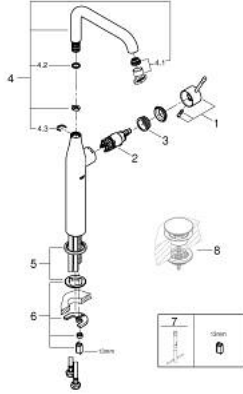

24 170 001 ESSENCE TEK KUMANDALI LAVABO BATARYASI XL-BOYUT

ÜRÜN AÇIKLAMASI

- Renk: krom
- çanak/tezgah üstü lavabo ile kullanıma uygun
- GROHE SilkMove 28 mm seramik kartuş
- sıcaklık limitleyici ile
- GROHE LongLife kaplama
- GROHE EcoJoy daha az su tüketimi ve mükemmel akış teknolojisi
- maximum flow rate (at 3 bar): 6.5 l/min
- GROHE AquaGuide ayarlanabilir perlatör
- GROHE FastFixation Plus hızlı montaj sistemi
- perlatörlü döner çıkış ucu
- ayarlanabilir hareket eksenini 0° / 90° / 360°
- sifon kumandasız
- spiral bağlantı hortumları
- replaces Essence basın mixer 32 901 xx1

24 170 001 ESSENCE TEK KUMANDALI LAVABO BATARYASI XL-BOYUT

YEDEK PARÇALAR, Şubat 2022 – now

- 1: Kumanda Kolu (Sipariş no. 46919000)
 - 2: Kartuş (Sipariş no. 46580000)
 - 3: vida halkası (Sipariş no. 48591000)
 - 4: Döner boru çıkış ucu (Sipariş no. 13375000)
 - 4.1: Perlatör (Sipariş no. 48270000)
 - 4.2: İzolasyon contası (Sipariş no. 0128500M)
 - 4.3: Güvenlik halkası (Sipariş no. 4826600M)
 - 5: Rozet (Sipariş no. 48603000)
 - 6: Vida bağlantılı montaj (Sipariş no. 46645000)
 - 7: İngiliz anahtarı (Sipariş no. 19017000)*
 - 8: Bas-aç gider seti (Sipariş no. 65807000)*
- *Özel aksesuarlar