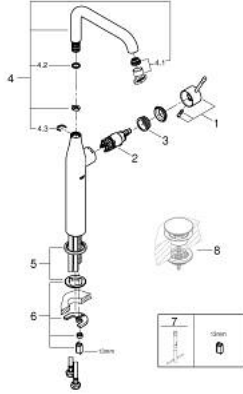

24 170 001 ESSENCE TEK KUMANDALI LAVABO BATARYASI XL-BOYUT

ÜRÜN AÇIKLAMASI

- Renk: krom
- çanak/tezgah üstü lavabo ile kullanıma uygun
- GROHE SilkMove 28 mm seramik kartuş
- sıcaklık limitleyici ile
- GROHE LongLife kaplama
- GROHE EcoJoy daha az su tüketimi ve mükemmel akış teknolojisi
- maximum flow rate (at 3 bar): 6.5 l/min
- GROHE AquaGuide ayarlanabilir perlatör
- GROHE FastFixation Plus hızlı montaj sistemi
- perlatörlü döner çıkış ucu
- ayarlanabilir hareket eksenini 0° / 90° / 360°
- sifon kumandasız
- spiral bağlantı hortumları

24 170 001 ESSENCE TEK KUMANDALI LAVABO BATARYASI XL-BOYUT

YEDEK PARÇALAR, Şubat 2022 – now

- 1: Kumanda Kolu (Sipariş no. 46919000)
 - 2: Kartuş (Sipariş no. 46580000)
 - 3: vida halkası (Sipariş no. 48591000)
 - 4: Döner boru çıkış ucu (Sipariş no. 13375000)
 - 4.1: Perlatör (Sipariş no. 48270000)
 - 4.2: İzolasyon contası (Sipariş no. 0128500M)
 - 4.3: Güvenlik halkası (Sipariş no. 4826600M)
 - 5: Rozet (Sipariş no. 48603000)
 - 6: Vida bağlantılı montaj (Sipariş no. 46645000)
 - 7: İngiliz anahtarı (Sipariş no. 19017000)*
 - 8: Bas-aç gider seti (Sipariş no. 65807000)*
- *Özel aksesuarlar