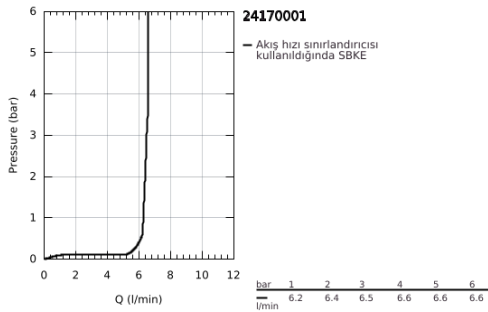

24 170 001 ESSENCE TEK KUMANDALI LAVABO BATARYASI XL-BOYUT

ÜRÜN AÇIKLAMASI

- Renk: krom
- çanak/tezgah üstü lavabo ile kullanıma uygun
- GROHE SilkMove 28 mm seramik kartuş
- sıcaklık limitleyici ile
- GROHE LongLife kaplama
- GROHE EcoJoy daha az su tüketimi ve mükemmel akış teknolojisi
- maximum flow rate (at 3 bar): 6.5 l/min
- GROHE AquaGuide ayarlanabilir perlatör
- GROHE FastFixation Plus hızlı montaj sistemi
- perlatörlü döner çıkış ucu
- ayarlanabilir hareket eksenini 0° / 90° / 360°
- sifon kumandasız
- spiral bağlantı hortumları
- replaces Essence basın mixer 32 901 xx1