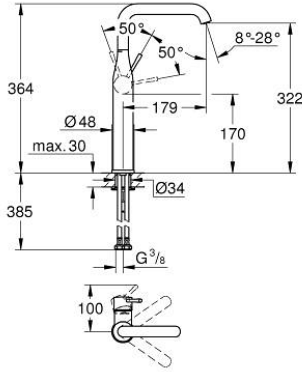

24 170 001 ESSENCE TEK KUMANDALI LAVABO BATARYASI XL-BOYUT

ÜRÜN AÇIKLAMASI

- Renk: krom
- çanak/tezgah üstü lavabo ile kullanıma uygun
- GROHE SilkMove 28 mm seramik kartuş
- sıcaklık limitleyici ile
- GROHE LongLife kaplama
- GROHE EcoJoy daha az su tüketimi ve mükemmel akış teknolojisi
- maximum flow rate (at 3 bar): 6.5 l/min
- GROHE AquaGuide ayarlanabilir perlatör
- GROHE FastFixation Plus hızlı montaj sistemi
- perlatörlü döner çıkış ucu
- ayarlanabilir hareket eksenini 0° / 90° / 360°
- sifon kumandasız
- spiral bağlantı hortumları

24 170 001 ESSENCE TEK KUMANDALI LAVABO BATARYASI XL-BOYUT

YEDEK PARÇALAR, Şubat 2022 – now

- 1: Kumanda Kolu (Sipariş no. 46919000)
 - 2: Kartuş (Sipariş no. 46580000)
 - 3: vida halkası (Sipariş no. 48591000)
 - 4: Döner boru çıkış ucu (Sipariş no. 13375000)
 - 4.1: Perlatör (Sipariş no. 48270000)
 - 4.2: İzolasyon contası (Sipariş no. 0128500M)
 - 4.3: Güvenlik halkası (Sipariş no. 4826600M)
 - 5: Rozet (Sipariş no. 48603000)
 - 6: Vida bağlantılı montaj (Sipariş no. 46645000)
 - 7: İngiliz anahtarı (Sipariş no. 19017000)*
 - 8: Bas-aç gider seti (Sipariş no. 65807000)*
- *Özel aksesuarlar