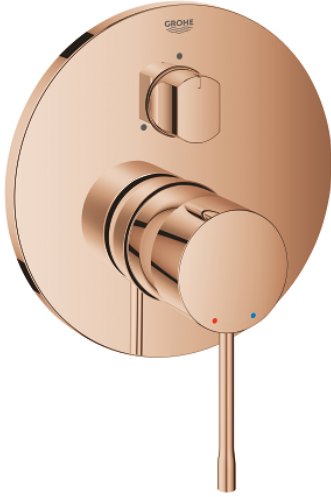

24 169 DA1 ESSENCE TEK KUMANDALI 3 YÖNLÜ BANYO BATARYASI

ÜRÜN AÇIKLAMASI

- Renk: warm sunset
- montaj için GROHE Rapido Smartbox iç gövde 35 604
- GROHE SilkMove 46 mm seramik kartuş
- GROHE LongLife kaplama
- GROHE FastFixation rozet (gizli montaj ve sabitleme vidaları)
- metal rozeti, 6° sağa sola ayarlanabilir
- üç farklı yön deęiřtirici
- without roughing-in set 35 600/35 604 (please order separately)
- akıř performansı: çıkıř A = 27 l/min çıkıř B = 27 l/min çıkıř C = 27 l/min