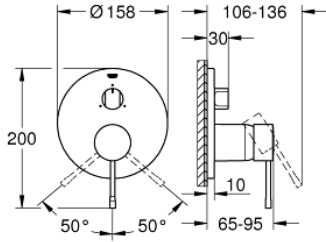

24 169 001 ESSENCE TEK KUMANDALI 3 YÖNLÜ BANYO BATARYASI

ÜRÜN AÇIKLAMASI

- Renk: krom
- montaj için GROHE Rapido Smartbox iç gövde 35 604
- GROHE SilkMove 46 mm seramik kartuş
- GROHE LongLife kaplama
- GROHE FastFixation rozet (gizli montaj ve sabitleme vidaları)
- metal rozeti, 6° sağa sola ayarlanabilir
- üç farklı yön deęiřtirici
- without roughing-in set 35 600/35 604 (please order separately)
- akıř performansı: çıkıř A = 27 l/min çıkıř B = 27 l/min çıkıř C = 27 l/min

24 169 001 ESSENCE TEK KUMANDALI 3 YÖNLÜ BANYO BATARYASI

YEDEK PARÇALAR, Ağustos 2020 – now

- 1: Kumanda Kolu (Sipariş no. 46915000)
- 2: yön değiştirici volan (Sipariş no. 48447000)
- 3: Rozet (Sipariş no. 49108000)
- 4: Montaj plakası (Sipariş no. 49094000)
- 5: Kapak (Sipariş no. 02693000)
- 6: Kartuş (Sipariş no. 46048000)
- 7: Yöndeğiştirici (Sipariş no. 48448000)
- 8: conta (Sipariş no. 48360000)
- 9: Isı Limitleyici (Sipariş no. 46308000)*
- 10: Universal uzatma seti, 25 mm (Sipariş no. 14056000)*
- 11: Universal uzatma seti, 50 mm (Sipariş no. 14057000)*