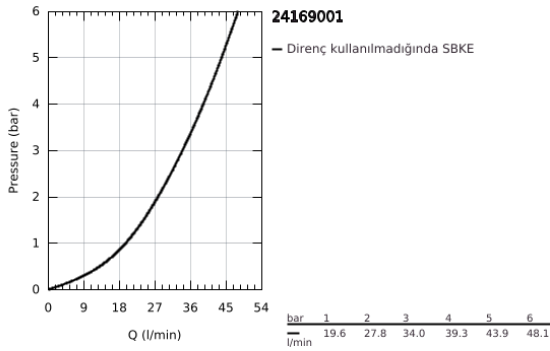

24 169 001 ESSENCE TEK KUMANDALI 3 YÖNLÜ BANYO BATARYASI

ÜRÜN AÇIKLAMASI

- Renk: krom
- montaj için GROHE Rapido Smartbox iç gövde 35 604
- GROHE SilkMove 46 mm seramik kartuş
- GROHE LongLife kaplama
- GROHE FastFixation rozet (gizli montaj ve sabitleme vidaları)
- metal rozeti, 6° sağa sola ayarlanabilir
- üç farklı yön deęiřtirici
- without roughing-in set 35 600/35 604 (please order separately)
- akıř performansı: çıkıř A = 27 l/min çıkıř B = 27 l/min çıkıř C = 27 l/min