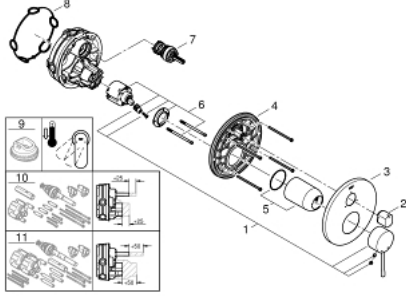

24 169 001 ESSENCE TEK KUMANDALI 3 YÖNLÜ BANYO BATARYASI

ÜRÜN AÇIKLAMASI

- Renk: krom
- montaj için GROHE Rapido Smartbox iç gövde 35 604
- GROHE SilkMove 46 mm seramik kartuş
- GROHE LongLife kaplama
- GROHE FastFixation rozet (gizli montaj ve sabitleme vidaları)
- metal rozeti, 6° sağa sola ayarlanabilir
- üç farklı yön deęiřtirici
- without roughing-in set 35 600/35 604 (please order separately)
- akıř performansı: çıkıř A = 27 l/min çıkıř B = 27 l/min çıkıř C = 27 l/min

24 169 001 ESSENCE TEK KUMANDALI 3 YÖNLÜ BANYO BATARYASI

YEDEK PARÇALAR, Ağustos 2020 – now

- 1: Kumanda Kolu (Sipariş no. 46915000)
- 2: yön değiştirici volan (Sipariş no. 48447000)
- 3: Rozet (Sipariş no. 49108000)
- 4: Montaj plakası (Sipariş no. 49094000)
- 5: Kapak (Sipariş no. 02693000)
- 6: Kartuş (Sipariş no. 46048000)
- 7: Yöndeğiştirici (Sipariş no. 48448000)
- 8: conta (Sipariş no. 48360000)
- 9: Isı Limitleyici (Sipariş no. 46308000)*
- 10: Universal uzatma seti, 25 mm (Sipariş no. 14056000)*
- 11: Universal uzatma seti, 50 mm (Sipariş no. 14057000)*