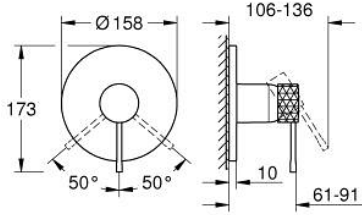

24 168 PF1 ESSENCE ANKASTRE DUŞ BATARYASI

ÜRÜN AÇIKLAMASI

- Renk: crafted chrome
- montaj için GROHE Rapido Smartbox iç gövde 35 604
- GROHE SilkMove 46 mm seramik kartuş
- GROHE LongLife kaplama
- GROHE FastFixation rozet (gizli montaj ve sabitleme vidaları)
- metal rozeti, 6° sağa sola ayarlanabilir
- crafted metal lever
- without roughing-in set 35 600/35 604 (please order separately)
- akış performansı: çıkış B/C = 30 l/min
- Showroom+ exclusive

5: Kartuş (Sipariş no. 46048000)

6: conta (Sipariş no. 48360000)

7: Isı Limitleyici (Sipariş no. 46308000)*

8: Universal uzatma seti, 25 mm (Sipariş no. 14056000)*

9: Universal uzatma seti, 50 mm (Sipariş no. 14057000)*