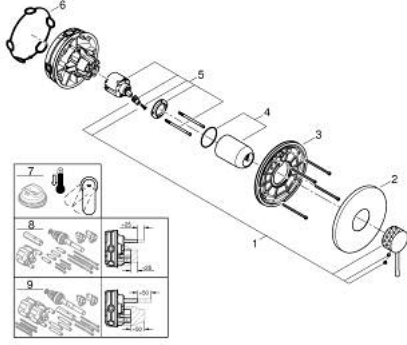

24 168 PF1 ESSENCE ANKASTRE DUŞ BATARYASI

ÜRÜN AÇIKLAMASI

- Renk: crafted chrome
- montaj için GROHE Rapido Smartbox iç gövde 35 604
- GROHE SilkMove 46 mm seramik kartuş
- GROHE LongLife kaplama
- GROHE FastFixation rozet (gizli montaj ve sabitleme vidaları)
- metal rozeti, 6° sağa sola ayarlanabilir
- crafted metal lever
- without roughing-in set 35 600/35 604 (please order separately)
- akış performansı: çıkış B/C = 30 l/min
- Showroom+ exclusive

24 168 PF1 ESSENCE ANKASTRE DUŞ BATARYASI

YEDEK PARÇALAR, Mart 2024 – now

1: Kumanda Kolu (Sipariş no. 46915PF0)

2: Rozet (Sipariş no. 48428000)

3: Montaj plakası (Sipariş no. 48439000)

4: Kapak (Sipariş no. 02693000)