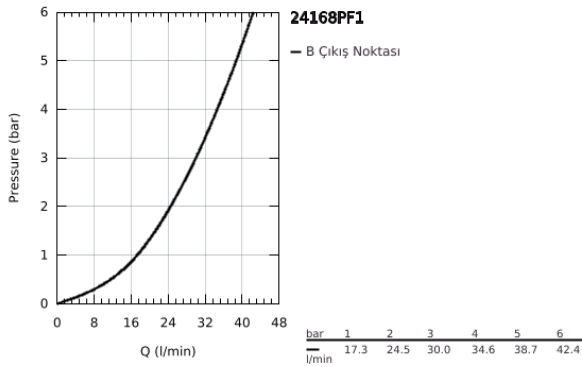

24 168 PF1 ESSENCE ANKASTRE DUŞ BATARYASI

ÜRÜN AÇIKLAMASI

- Renk: crafted chrome
- montaj için GROHE Rapido Smartbox iç gövde 35 604
- GROHE SilkMove 46 mm seramik kartuş
- GROHE LongLife kaplama
- GROHE FastFixation rozet (gizli montaj ve sabitleme vidaları)
- metal rozeti, 6° sağa sola ayarlanabilir
- crafted metal lever
- without roughing-in set 35 600/35 604 (please order separately)
- akış performansı: çıkış B/C = 30 l/min
- Showroom+ exclusive