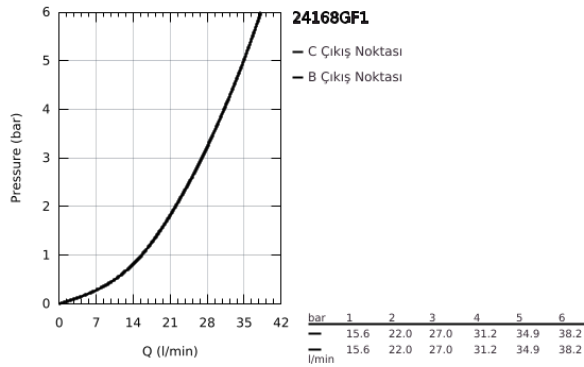

24 168 GF1 ESSENCE ANKASTRE DUŞ BATARYASI

ÜRÜN AÇIKLAMASI

- Renk: brushed crafted cool sunrise
- montaj için GROHE Rapido Smartbox iç gövde 35 604
- GROHE SilkMove 46 mm seramik kartuş
- GROHE LongLife kaplama
- GROHE FastFixation rozet (gizli montaj ve sabitleme vidaları)
- metal rozeti, 6° sağa sola ayarlanabilir
- crafted metal lever
- without roughing-in set 35 600/35 604 (please order separately)
- akış performansı: çıkış B/C = 30 l/min