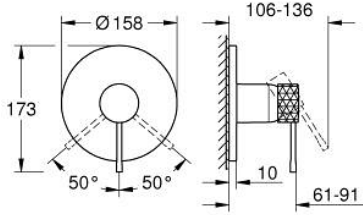

24 168 GF1 ESSENCE ANKASTRE DUŞ BATARYASI

ÜRÜN AÇIKLAMASI

- Renk: brushed crafted cool sunrise
- montaj için GROHE Rapido Smartbox iç gövde 35 604
- GROHE SilkMove 46 mm seramik kartuş
- GROHE LongLife kaplama
- GROHE FastFixation rozet (gizli montaj ve sabitleme vidaları)
- metal rozeti, 6° sağa sola ayarlanabilir
- crafted metal lever
- without roughing-in set 35 600/35 604 (please order separately)
- akış performansı: çıkış B/C = 30 l/min

5: Kartuş (Sipariş no. 46048000)

6: conta (Sipariş no. 48360000)

7: Isı Limitleyici (Sipariş no. 46308000)*

8: Universal uzatma seti, 25 mm (Sipariş no. 14056000)*

9: Universal uzatma seti, 50 mm (Sipariş no. 14057000)*