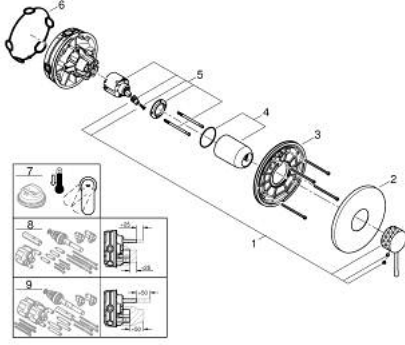

24 168 GF1 ESSENCE ANKASTRE DUŞ BATARYASI

ÜRÜN AÇIKLAMASI

- Renk: brushed crafted cool sunrise
- montaj için GROHE Rapido Smartbox iç gövde 35 604
- GROHE SilkMove 46 mm seramik kartuş
- GROHE LongLife kaplama
- GROHE FastFixation rozet (gizli montaj ve sabitleme vidaları)
- metal rozeti, 6° sağa sola ayarlanabilir
- crafted metal lever
- without roughing-in set 35 600/35 604 (please order separately)
- akış performansı: çıkış B/C = 30 l/min

24 168 GF1 ESSENCE ANKASTRE DUŞ BATARYASI

YEDEK PARÇALAR, Aralık 2024 – now

1: Kumanda Kolu (Sipariş no. 46915GF0)

2: escutcheon (Sipariş no. 48428GN0)

3: Montaj plakası (Sipariş no. 48439000)

4: tapa1 (Sipariş no. 02693GN0)