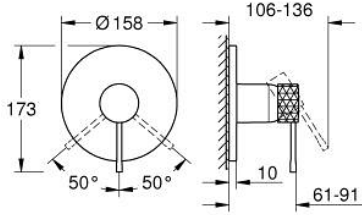

24 168 DE1 ESSENCE ANKASTRE DUŞ BATARYASI

ÜRÜN AÇIKLAMASI

- Renk: brushed crafted warm sunset
- montaj için GROHE Rapido Smartbox iç gövde 35 604
- GROHE SilkMove 46 mm seramik kartuş
- GROHE LongLife kaplama
- GROHE FastFixation rozet (gizli montaj ve sabitleme vidaları)
- metal rozeti, 6° sağa sola ayarlanabilir
- crafted metal lever
- without roughing-in set 35 600/35 604 (please order separately)
- akış performansı: çıkış B/C = 30 l/min

24 168 DE1 ESSENCE ANKASTRE DUŞ BATARYASI

YEDEK PARÇALAR, Aralık 2024 – now

1: Kumanda Kolu (Sipariş no. 46915DE0)

2: escutcheon (Sipariş no. 48428DL0)

3: Montaj plakası (Sipariş no. 48439000)

4: tapa1 (Sipariş no. 02693DL0)

5: Kartuş (Sipariş no. 46048000)

6: conta (Sipariş no. 48360000)

7: Isı Limitleyici (Sipariş no. 46308000)*

8: Universal uzatma seti, 25 mm (Sipariş no. 14056000)*

9: Universal uzatma seti, 50 mm (Sipariş no. 14057000)*