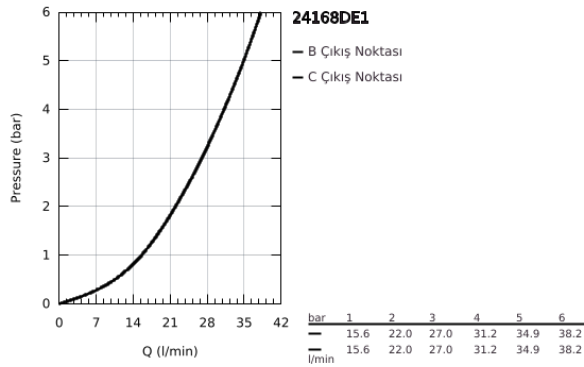

24 168 DE1 ESSENCE ANKASTRE DUŞ BATARYASI

ÜRÜN AÇIKLAMASI

- Renk: brushed crafted warm sunset
- montaj için GROHE Rapido Smartbox iç gövde 35 604
- GROHE SilkMove 46 mm seramik kartuş
- GROHE LongLife kaplama
- GROHE FastFixation rozet (gizli montaj ve sabitleme vidaları)
- metal rozeti, 6° sağa sola ayarlanabilir
- crafted metal lever
- without roughing-in set 35 600/35 604 (please order separately)
- akış performansı: çıkış B/C = 30 l/min