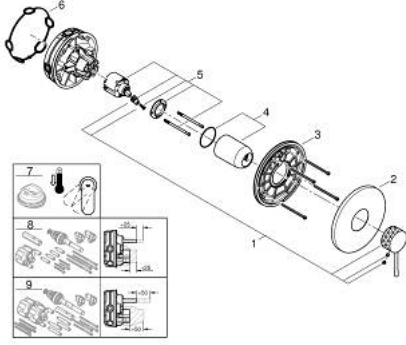

24 168 DE1 ESSENCE ANKASTRE DUŞ BATARYASI

ÜRÜN AÇIKLAMASI

- Renk: brushed crafted warm sunset
- montaj için GROHE Rapido Smartbox iç gövde 35 604
- GROHE SilkMove 46 mm seramik kartuş
- GROHE LongLife kaplama
- GROHE FastFixation rozet (gizli montaj ve sabitleme vidaları)
- metal rozeti, 6° sağa sola ayarlanabilir
- crafted metal lever
- without roughing-in set 35 600/35 604 (please order separately)
- akış performansı: çıkış B/C = 30 l/min

24 168 DE1 ESSENCE ANKASTRE DUŞ BATARYASI

YEDEK PARÇALAR, Aralık 2024 – now

1: Kumanda Kolu (Sipariş no. 46915DE0)

2: escutcheon (Sipariş no. 48428DL0)

3: Montaj plakası (Sipariş no. 48439000)

4: tapa1 (Sipariş no. 02693DL0)