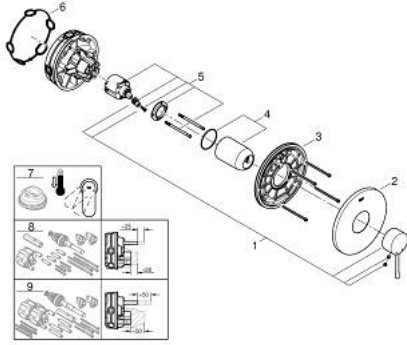

24 168 DC1 ESSENCE ANKASTRE DUŞ BATARYASI

ÜRÜN AÇIKLAMASI

- Renk: paslanmaz çelik
- montaj için GROHE Rapido Smartbox iç gövde 35 604
- GROHE SilkMove 46 mm seramik kartuş
- GROHE LongLife kaplama
- GROHE FastFixation rozet (gizli montaj ve sabitleme vidaları)
- metal rozeti, 6° sağa sola ayarlanabilir
- without roughing-in set 35 600/35 604 (please order separately)
- akış performansı: çıkış B/C = 30 l/min

24 168 DC1 ESSENCE ANKASTRE DUŞ BATARYASI

YEDEK PARÇALAR, Ekim 2020 – now

1: Kumanda Kolu (Sipariş no. 46915DC0)

2: Rozet (Sipariş no. 48428DC0)

3: Montaj plakası (Sipariş no. 48439000)

4: Kapak (Sipariş no. 02693DC0)