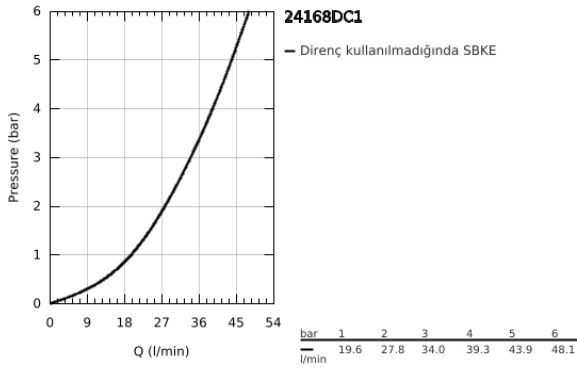

24 168 DC1 ESSENCE ANKASTRE DUŞ BATARYASI

ÜRÜN AÇIKLAMASI

- Renk: paslanmaz çelik
- montaj için GROHE Rapido Smartbox iç gövde 35 604
- GROHE SilkMove 46 mm seramik kartuş
- GROHE LongLife kaplama
- GROHE FastFixation rozet (gizli montaj ve sabitleme vidaları)
- metal rozeti, 6° sağa sola ayarlanabilir
- without roughing-in set 35 600/35 604 (please order separately)
- akış performansı: çıkış B/C = 30 l/min