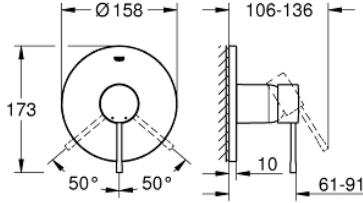

24 168 DC1 ESSENCE ANKASTRE DUŞ BATARYASI

ÜRÜN AÇIKLAMASI

- Renk: paslanmaz çelik
- montaj için GROHE Rapido Smartbox iç gövde 35 604
- GROHE SilkMove 46 mm seramik kartuş
- GROHE LongLife kaplama
- GROHE FastFixation rozet (gizli montaj ve sabitleme vidaları)
- metal rozeti, 6° sağa sola ayarlanabilir
- without roughing-in set 35 600/35 604 (please order separately)
- akış performansı: çıkış B/C = 30 l/min

24 168 DC1 ESSENCE ANKASTRE DUŞ BATARYASI

YEDEK PARÇALAR, Ekim 2020 – now

1: Kumanda Kolu (Sipariş no. 46915DC0)

2: Rozet (Sipariş no. 48428DC0)

3: Montaj plakası (Sipariş no. 48439000)

4: Kapak (Sipariş no. 02693DC0)