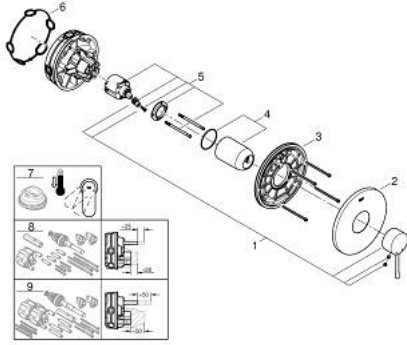

24 168 AL1 ESSENCE ANKASTRE DUŞ BATARYASI

ÜRÜN AÇIKLAMASI

- Renk: brushed hard graphite
- montaj için GROHE Rapido Smartbox iç gövde 35 604
- GROHE SilkMove 46 mm seramik kartuş
- GROHE LongLife kaplama
- GROHE FastFixation rozet (gizli montaj ve sabitleme vidaları)
- metal rozeti, 6° sağa sola ayarlanabilir
- without roughing-in set 35 600/35 604 (please order separately)
- akış performansı: çıkış B/C = 30 l/min

24 168 AL1 ESSENCE ANKASTRE DUŞ BATARYASI

YEDEK PARÇALAR, Ekim 2020 – now

1: Kumanda Kolu (Sipariş no. 46915AL0)

2: Rozet (Sipariş no. 48428AL0)

3: Montaj plakası (Sipariş no. 48439000)

4: Kapak (Sipariş no. 02693AL0)