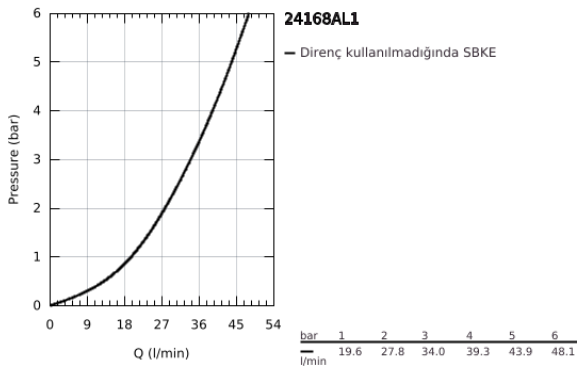

24 168 AL1 ESSENCE ANKASTRE DUŞ BATARYASI

ÜRÜN AÇIKLAMASI

- Renk: brushed hard graphite
- montaj için GROHE Rapido Smartbox iç gövde 35 604
- GROHE SilkMove 46 mm seramik kartuş
- GROHE LongLife kaplama
- GROHE FastFixation rozet (gizli montaj ve sabitleme vidaları)
- metal rozeti, 6° sağa sola ayarlanabilir
- without roughing-in set 35 600/35 604 (please order separately)
- akış performansı: çıkış B/C = 30 l/min