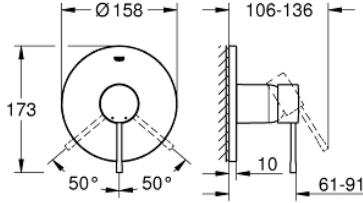

24 168 AL1 ESSENCE ANKASTRE DUŞ BATARYASI

ÜRÜN AÇIKLAMASI

- Renk: brushed hard graphite
- montaj için GROHE Rapido Smartbox iç gövde 35 604
- GROHE SilkMove 46 mm seramik kartuş
- GROHE LongLife kaplama
- GROHE FastFixation rozet (gizli montaj ve sabitleme vidaları)
- metal rozeti, 6° sağa sola ayarlanabilir
- without roughing-in set 35 600/35 604 (please order separately)
- akış performansı: çıkış B/C = 30 l/min

24 168 AL1 ESSENCE ANKASTRE DUŞ BATARYASI

YEDEK PARÇALAR, Ekim 2020 – now

1: Kumanda Kolu (Sipariş no. 46915AL0)

2: Rozet (Sipariş no. 48428AL0)

3: Montaj plakası (Sipariş no. 48439000)

4: Kapak (Sipariş no. 02693AL0)