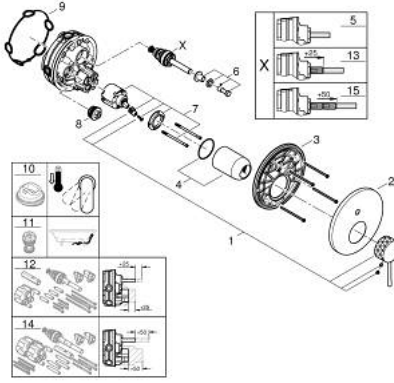

### ÜRÜN AÇIKLAMASI

- Renk: crafted chrome
- montaj için GROHE Rapido Smartbox iç gövde 35 604
- GROHE SilkMove 46 mm seramik kartuş
- GROHE LongLife kaplama
- GROHE FastFixation rozet (gizli montaj ve sabitleme vidaları)
- metal rozeti, 6° sağa sola ayarlanabilir
- crafted metal lever
- otomatik yön değiştirici
- without roughing-in set 35 600/35 604 (please order separately)
- akış performansı: çıkış B = 27 l/min, çıkış C = 27 l/min
- Showroom+ exclusive

### YEDEK PARÇALAR, Mart 2024 – now

- 1: Kumanda Kolu (Sipariş no. 46915PF0)
- 2: Rozet (Sipariş no. 48429000)
- 3: Montaj plakası (Sipariş no. 48440000)
- 4: Kapak (Sipariş no. 02693000)
- 5: Yöndeğiştirici (Sipariş no. 48634000)
- 6: Yöndeğiştirici kafası (Sipariş no. 48637000)
- 7: Kartuş (Sipariş no. 46048000)
- 8: Çek-valf (Sipariş no. 49085000)
- 9: conta (Sipariş no. 48360000)
- 10: Isı Limitleyici (Sipariş no. 46308000)\*
- 11: Geri tepme koruma kombinasyonu (Sipariş no. 14055000)\*
- 12: Universal uzatma seti, 25 mm (Sipariş no. 14056000)\*
- 13: yön değiştirici (Sipariş no. 48635000)\*
- 14: Universal uzatma seti, 50 mm (Sipariş no. 14057000)\*
- 15: yön değiştirici (Sipariş no. 48636000)\*