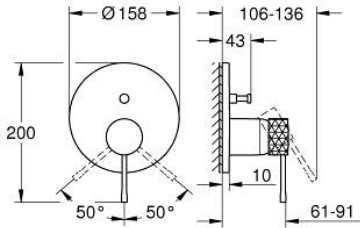

### ÜRÜN AÇIKLAMASI

- Renk: crafted chrome
- montaj için GROHE Rapido Smartbox iç gövde 35 604
- GROHE SilkMove 46 mm seramik kartuş
- GROHE LongLife kaplama
- GROHE FastFixation rozet (gizli montaj ve sabitleme vidaları)
- metal rozeti, 6° sağa sola ayarlanabilir
- crafted metal lever
- otomatik yön değiştirici
- without roughing-in set 35 600/35 604 (please order separately)
- akış performansı: çıkış B = 27 l/min, çıkış C = 27 l/min
- Showroom+ exclusive

### YEDEK PARÇALAR, Mart 2024 – now

- 1: Kumanda Kolu (Sipariş no. 46915PF0)
- 2: Rozet (Sipariş no. 48429000)
- 3: Montaj plakası (Sipariş no. 48440000)
- 4: Kapak (Sipariş no. 02693000)
- 5: Yöndeğiştirici (Sipariş no. 48634000)
- 6: Yöndeğiştirici kafası (Sipariş no. 48637000)
- 7: Kartuş (Sipariş no. 46048000)
- 8: Çek-valf (Sipariş no. 49085000)
- 9: conta (Sipariş no. 48360000)
- 10: Isı Limitleyici (Sipariş no. 46308000)\*
- 11: Geri tepme koruma kombinasyonu (Sipariş no. 14055000)\*
- 12: Universal uzatma seti, 25 mm (Sipariş no. 14056000)\*
- 13: yön değiştirici (Sipariş no. 48635000)\*
- 14: Universal uzatma seti, 50 mm (Sipariş no. 14057000)\*
- 15: yön değiştirici (Sipariş no. 48636000)\*