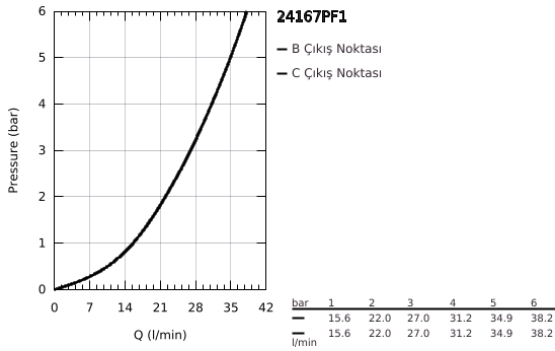

### ÜRÜN AÇIKLAMASI

- Renk: crafted chrome
- montaj için GROHE Rapido Smartbox iç gövde 35 604
- GROHE SilkMove 46 mm seramik kartuş
- GROHE LongLife kaplama
- GROHE FastFixation rozet (gizli montaj ve sabitleme vidaları)
- metal rozeti, 6° sağa sola ayarlanabilir
- crafted metal lever
- otomatik yön değiştirici
- without roughing-in set 35 600/35 604 (please order separately)
- akış performansı: çıkış B = 27 l/min, çıkış C = 27 l/min
- Showroom+ exclusive