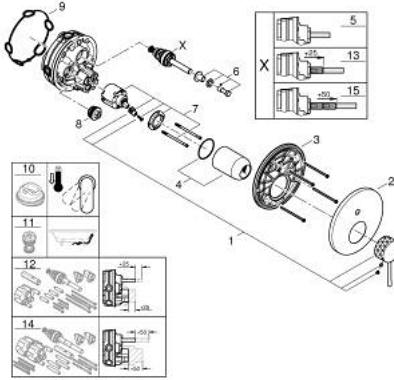

24 167 GF1 ESSENCE ANKASTRE BANYO/DUŞ BATARYASI

ÜRÜN AÇIKLAMASI

- Renk: brushed crafted cool sunrise
- montaj için GROHE Rapido Smartbox iç gövde 35 604
- GROHE SilkMove 46 mm seramik kartuş
- GROHE LongLife kaplama
- GROHE FastFixation rozet (gizli montaj ve sabitleme vidaları)
- metal rozeti, 6° sağa sola ayarlanabilir
- crafted metal lever
- otomatik yön değiştirici
- without roughing-in set 35 600/35 604 (please order separately)
- akış performansı: çıkış B = 27 l/min, çıkış C = 27 l/min

24 167 GF1 ESSENCE ANKASTRE BANYO/DUŞ BATARYASI

YEDEK PARÇALAR, Aralık 2024 – now

- 1: Kumanda Kolu (Sipariş no. 46915GF0)
- 2: Rozet (Sipariş no. 48429GN0)
- 3: Montaj plakası (Sipariş no. 48440000)
- 4: tapa1 (Sipariş no. 02693GN0)
- 5: Yöndeğiştirici (Sipariş no. 48634000)
- 6: Yöndeğiştirici kafası (Sipariş no. 48637GN0)
- 7: Kartuş (Sipariş no. 46048000)
- 8: Çek-valf (Sipariş no. 49085000)
- 9: conta (Sipariş no. 48360000)
- 10: Isı Limitleyici (Sipariş no. 46308000)*
- 11: Geri tepme koruma kombinasyonu (Sipariş no. 14055000)*
- 12: Universal uzatma seti, 25 mm (Sipariş no. 14056000)*
- 13: yön değiştirici (Sipariş no. 48635000)*
- 14: Universal uzatma seti, 50 mm (Sipariş no. 14057000)*
- 15: yön değiştirici (Sipariş no. 48636000)*