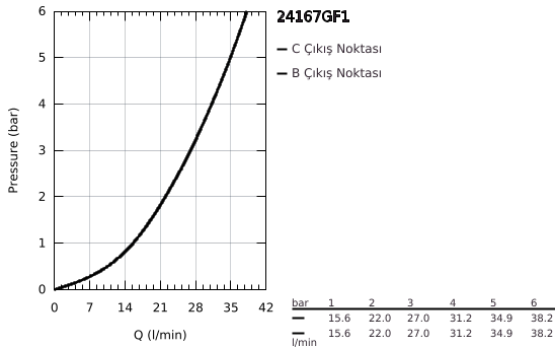

24 167 GF1 ESSENCE ANKASTRE BANYO/DUŞ BATARYASI

ÜRÜN AÇIKLAMASI

- Renk: brushed crafted cool sunrise
- montaj için GROHE Rapido Smartbox iç gövde 35 604
- GROHE SilkMove 46 mm seramik kartuş
- GROHE LongLife kaplama
- GROHE FastFixation rozet (gizli montaj ve sabitleme vidaları)
- metal rozeti, 6° sağa sola ayarlanabilir
- crafted metal lever
- otomatik yön değiştirici
- without roughing-in set 35 600/35 604 (please order separately)
- akış performansı: çıkış B = 27 l/min, çıkış C = 27 l/min