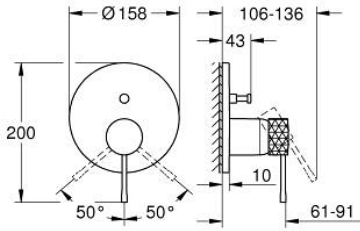

24 167 GF1 ESSENCE ANKASTRE BANYO/DUŞ BATARYASI

ÜRÜN AÇIKLAMASI

- Renk: brushed crafted cool sunrise
- montaj için GROHE Rapido Smartbox iç gövde 35 604
- GROHE SilkMove 46 mm seramik kartuş
- GROHE LongLife kaplama
- GROHE FastFixation rozet (gizli montaj ve sabitleme vidaları)
- metal rozeti, 6° sağa sola ayarlanabilir
- crafted metal lever
- otomatik yön değiştirici
- without roughing-in set 35 600/35 604 (please order separately)
- akış performansı: çıkış B = 27 l/min, çıkış C = 27 l/min

24 167 GF1 ESSENCE ANKASTRE BANYO/DUŞ BATARYASI

YEDEK PARÇALAR, Aralık 2024 – now

- 1: Kumanda Kolu (Sipariş no. 46915GF0)
- 2: Rozet (Sipariş no. 48429GN0)
- 3: Montaj plakası (Sipariş no. 48440000)
- 4: tapa1 (Sipariş no. 02693GN0)
- 5: Yöndeğiştirici (Sipariş no. 48634000)
- 6: Yöndeğiştirici kafası (Sipariş no. 48637GN0)
- 7: Kartuş (Sipariş no. 46048000)
- 8: Çek-valf (Sipariş no. 49085000)
- 9: conta (Sipariş no. 48360000)
- 10: Isı Limitleyici (Sipariş no. 46308000)*
- 11: Geri tepme koruma kombinasyonu (Sipariş no. 14055000)*
- 12: Universal uzatma seti, 25 mm (Sipariş no. 14056000)*
- 13: yön değiştirici (Sipariş no. 48635000)*
- 14: Universal uzatma seti, 50 mm (Sipariş no. 14057000)*
- 15: yön değiştirici (Sipariş no. 48636000)*