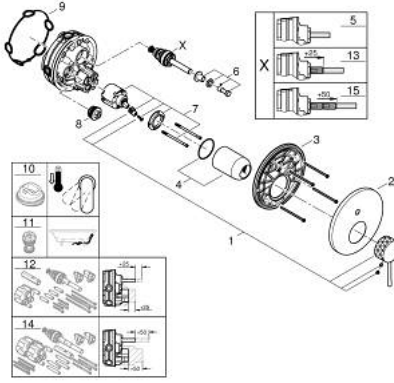

24 167 DE1 ESSENCE ANKASTRE BANYO/DUŞ BATARYASI

ÜRÜN AÇIKLAMASI

- Renk: brushed crafted warm sunset
- montaj için GROHE Rapido Smartbox iç gövde 35 604
- GROHE SilkMove 46 mm seramik kartuş
- GROHE LongLife kaplama
- GROHE FastFixation rozet (gizli montaj ve sabitleme vidaları)
- metal rozeti, 6° sağa sola ayarlanabilir
- crafted metal lever
- otomatik yön değiştirici
- without roughing-in set 35 600/35 604 (please order separately)
- akış performansı: çıkış B = 27 l/min, çıkış C = 27 l/min

24 167 DE1 ESSENCE ANKASTRE BANYO/DUŞ BATARYASI

YEDEK PARÇALAR, Aralık 2024 – now

- 1: Kumanda Kolu (Sipariş no. 46915DE0)
- 2: Rozet (Sipariş no. 48429DL0)
- 3: Montaj plakası (Sipariş no. 48440000)
- 4: tapa1 (Sipariş no. 02693DL0)
- 5: Yöndeğiştirici (Sipariş no. 48634000)
- 6: Yöndeğiştirici kafası (Sipariş no. 48637DL0)
- 7: Kartuş (Sipariş no. 46048000)
- 8: Çek-valf (Sipariş no. 49085000)
- 9: conta (Sipariş no. 48360000)
- 10: Isı Limitleyici (Sipariş no. 46308000)*
- 11: Geri tepme koruma kombinasyonu (Sipariş no. 14055000)*
- 12: Universal uzatma seti, 25 mm (Sipariş no. 14056000)*
- 13: yön değiştirici (Sipariş no. 48635000)*
- 14: Universal uzatma seti, 50 mm (Sipariş no. 14057000)*
- 15: yön değiştirici (Sipariş no. 48636000)*