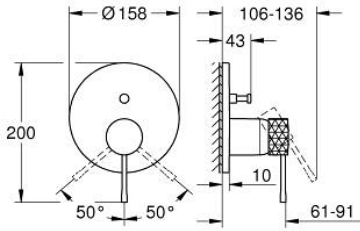

24 167 DE1 ESSENCE ANKASTRE BANYO/DUŞ BATARYASI

ÜRÜN AÇIKLAMASI

- Renk: brushed crafted warm sunset
- montaj için GROHE Rapido Smartbox iç gövde 35 604
- GROHE SilkMove 46 mm seramik kartuş
- GROHE LongLife kaplama
- GROHE FastFixation rozet (gizli montaj ve sabitleme vidaları)
- metal rozeti, 6° sağa sola ayarlanabilir
- crafted metal lever
- otomatik yön değiştirici
- without roughing-in set 35 600/35 604 (please order separately)
- akış performansı: çıkış B = 27 l/min, çıkış C = 27 l/min

24 167 DE1 ESSENCE ANKASTRE BANYO/DUŞ BATARYASI

YEDEK PARÇALAR, Aralık 2024 – now

- 1: Kumanda Kolu (Sipariş no. 46915DE0)
- 2: Rozet (Sipariş no. 48429DL0)
- 3: Montaj plakası (Sipariş no. 48440000)
- 4: tapa1 (Sipariş no. 02693DL0)
- 5: Yöndeğiştirici (Sipariş no. 48634000)
- 6: Yöndeğiştirici kafası (Sipariş no. 48637DL0)
- 7: Kartuş (Sipariş no. 46048000)
- 8: Çek-valf (Sipariş no. 49085000)
- 9: conta (Sipariş no. 48360000)
- 10: Isı Limitleyici (Sipariş no. 46308000)*
- 11: Geri tepme koruma kombinasyonu (Sipariş no. 14055000)*
- 12: Universal uzatma seti, 25 mm (Sipariş no. 14056000)*
- 13: yön değiştirici (Sipariş no. 48635000)*
- 14: Universal uzatma seti, 50 mm (Sipariş no. 14057000)*
- 15: yön değiştirici (Sipariş no. 48636000)*