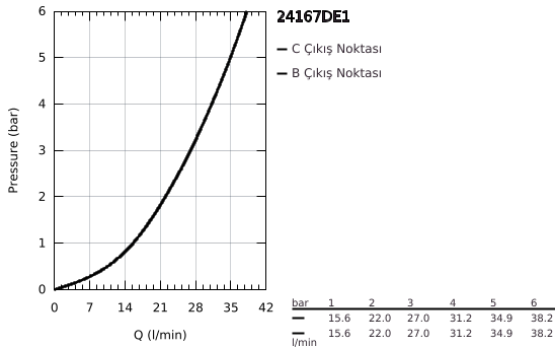

24 167 DE1 ESSENCE ANKASTRE BANYO/DUŞ BATARYASI

ÜRÜN AÇIKLAMASI

- Renk: brushed crafted warm sunset
- montaj için GROHE Rapido Smartbox iç gövde 35 604
- GROHE SilkMove 46 mm seramik kartuş
- GROHE LongLife kaplama
- GROHE FastFixation rozet (gizli montaj ve sabitleme vidaları)
- metal rozeti, 6° sağa sola ayarlanabilir
- crafted metal lever
- otomatik yön değiştirici
- without roughing-in set 35 600/35 604 (please order separately)
- akış performansı: çıkış B = 27 l/min, çıkış C = 27 l/min