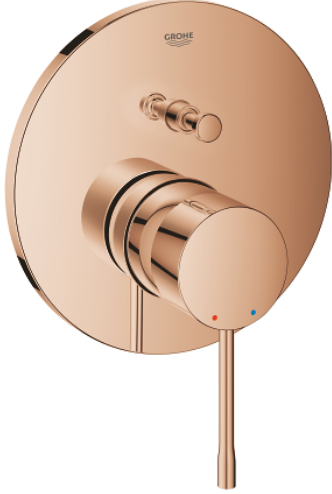

## 24 167 DA1 ESSENCE ANKASTRE BANYO/DUŞ BATARYASI

### ÜRÜN AÇIKLAMASI

- Renk: warm sunset
- montaj için GROHE Rapido Smartbox iç gövde 35 604
- GROHE SilkMove 46 mm seramik kartuş
- GROHE LongLife kaplama
- GROHE FastFixation rozet (gizli montaj ve sabitleme vidaları)
- metal rozeti, 6° sağa sola ayarlanabilir
- otomatik yön değiştirici
- without roughing-in set 35 600/35 604 (please order separately)
- akış performansı: çıkış B = 27 l/min, çıkış C = 27 l/min