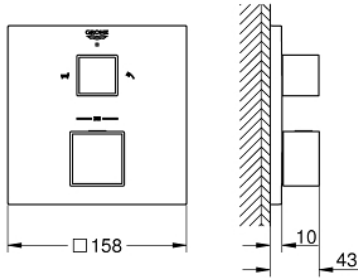

24 155 DC0 GROHTHERM CUBE ÇİFT YÖNLÜ ANKASTRE TERMOSTATİK BANYO BATARYASI

ÜRÜN AÇIKLAMASI

- Renk: paslanmaz çelik
- montaj için GROHE Rapido Smartbox iç gövde 35 604
- GROHE TurboStat ile sabit sıcaklık
- GROHE LongLife kaplama
- GROHE FastFixation rozet (gizli montaj ve sabitleme vidaları)
- metal rozeti, 6° sağa sola ayarlanabilir
- banyo ve duş sembolü
- GROHE SafeStop 38°C'de sabitlenebilir sıcaklık
- GROHE SafeStop Plus; ilave 43°C veya 46°C'ye kadar sabitleyici ısı ayarı
- iki çıkış için yön değiştirici rozet ve sızdırmazlık contası
- without roughing-in set 35 600/35 604 (please order separately)
- akış performansı: çıkış B = 27 l/min çıkış C = 30 l/min

24 155 DC0 GROHTHERM CUBE ÇİFT YÖNLÜ ANKASTRE TERMOSTATİK BANYO BATARYASI

YEDEK PARÇALAR, Ocak 2019 – Haziran 2021

- 1: sıcaklık kontrolü kolu (Sipariş no. 49091DC0)
 - 2: Montaj plakası (Sipariş no. 49080000)
 - 3: Rozet (Sipariş no. 49103DC0)
 - 4: kapatma valfi aquadimmer (Sipariş no. 49092DC0)
 - 5: Aquadimmer (Sipariş no. 49084000)
 - 6: Termostatik kompakt kartuş 3/4 (Sipariş no. 49028000)
 - 7: Çek-valf (Sipariş no. 49085000)
 - 8: conta (Sipariş no. 48360000)
 - 9: GROHE TurboStat kartuş 3/4* (Sipariş no. 49003000)*
 - 10: Soket anahtarı (Sipariş no. 49059000)*
 - 11: Su akışı engelleyici (Sipariş no. 1405300M)*
 - 12: Universal çift çıkışlı termostat uzantısı, 25 mm (Sipariş no. 14058000)*
- *Özel aksesuarlar