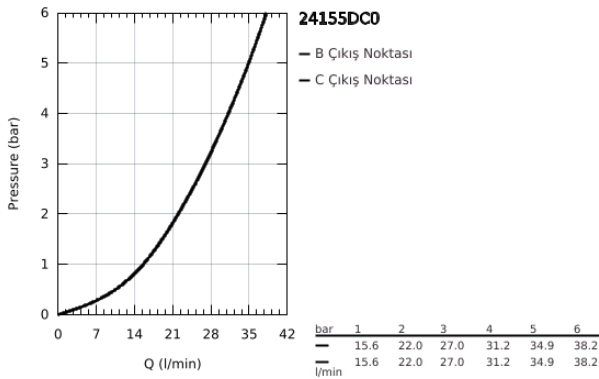

24 155 DC0 GROHTHERM CUBE ÇİFT YÖNLÜ ANKASTRE TERMOSTATİK BANYO BATARYASI

ÜRÜN AÇIKLAMASI

- Renk: paslanmaz çelik
- montaj için GROHE Rapido Smartbox iç gövde 35 604
- GROHE TurboStat ile sabit sıcaklık
- GROHE LongLife kaplama
- GROHE FastFixation rozet (gizli montaj ve sabitleme vidaları)
- metal rozeti, 6° sağa sola ayarlanabilir
- banyo ve duş sembolü
- GROHE SafeStop 38°C'de sabitlenebilir sıcaklık
- GROHE SafeStop Plus; ilave 43°C veya 46°C'ye kadar sabitleyici ısı ayarı
- iki çıkış için yön değiştirici rozet ve sızdırmazlık contası
- without roughing-in set 35 600/35 604 (please order separately)
- akış performansı: çıkış B = 27 l/min çıkış C = 30 l/min

24 155 DC0 GROHTHERM CUBE ÇİFT YÖNLÜ ANKASTRE TERMOSTATİK BANYO BATARYASI

YEDEK PARÇALAR, Ocak 2019 – Haziran 2021

- 1: sıcaklık kontrolü kolu (Sipariş no. 49091DC0)
 - 2: Montaj plakası (Sipariş no. 49080000)
 - 3: Rozet (Sipariş no. 49103DC0)
 - 4: kapatma valfi aquadimmer (Sipariş no. 49092DC0)
 - 5: Aquadimmer (Sipariş no. 49084000)
 - 6: Termostatik kompakt kartuş 3/4 (Sipariş no. 49028000)
 - 7: Çek-valf (Sipariş no. 49085000)
 - 8: conta (Sipariş no. 48360000)
 - 9: GROHE TurboStat kartuş 3/4* (Sipariş no. 49003000)*
 - 10: Soket anahtarı (Sipariş no. 49059000)*
 - 11: Su akışı engelleyici (Sipariş no. 1405300M)*
 - 12: Universal çift çıkışlı termostat uzantısı, 25 mm (Sipariş no. 14058000)*
- *Özel aksesuarlar