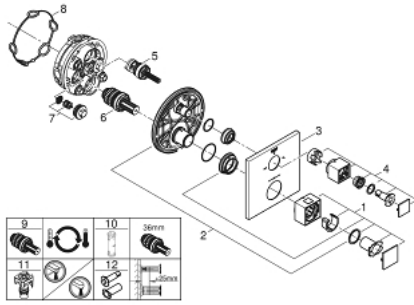

24 155 DC0 GROHTHERM CUBE ÇİFT YÖNLÜ ANKASTRE TERMOSTATİK BANYO BATARYASI

ÜRÜN AÇIKLAMASI

- Renk: paslanmaz çelik
- montaj için GROHE Rapido Smartbox iç gövde 35 604
- GROHE TurboStat ile sabit sıcaklık
- GROHE LongLife kaplama
- GROHE FastFixation rozet (gizli montaj ve sabitleme vidaları)
- metal rozeti, 6° sağa sola ayarlanabilir
- banyo ve duş sembolü
- GROHE SafeStop 38°C'de sabitlenebilir sıcaklık
- GROHE SafeStop Plus; ilave 43°C veya 46°C'ye kadar sabitleyici ısı ayarı
- iki çıkış için yön değiştirici rozet ve sızdırmazlık contası
- without roughing-in set 35 600/35 604 (please order separately)
- akış performansı: çıkış B = 27 l/min çıkış C = 30 l/min

24 155 DC0 GROHTHERM CUBE ÇİFT YÖNLÜ ANKASTRE TERMOSTATİK BANYO BATARYASI

YEDEK PARÇALAR, Ocak 2019 – Haziran 2021

- 1: sıcaklık kontrolü kolu (Sipariş no. 49091DC0)
 - 2: Montaj plakası (Sipariş no. 49080000)
 - 3: Rozet (Sipariş no. 49103DC0)
 - 4: kapatma valfi aquadimmer (Sipariş no. 49092DC0)
 - 5: Aquadimmer (Sipariş no. 49084000)
 - 6: Termostatik kompakt kartuş 3/4 (Sipariş no. 49028000)
 - 7: Çek-valf (Sipariş no. 49085000)
 - 8: conta (Sipariş no. 48360000)
 - 9: GROHE TurboStat kartuş 3/4* (Sipariş no. 49003000)*
 - 10: Soket anahtarı (Sipariş no. 49059000)*
 - 11: Su akışı engelleyici (Sipariş no. 1405300M)*
 - 12: Universal çift çıkışlı termostat uzantısı, 25 mm (Sipariş no. 14058000)*
- *Özel aksesuarlar