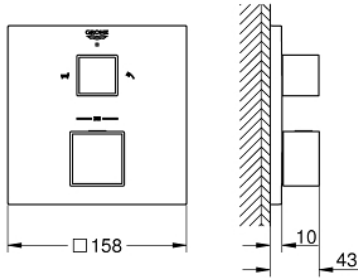

24 155 AL0 GROHTHERM CUBE ÇİFT YÖNLÜ ANKASTRE TERMOSTATİK BANYO BATARYASI

ÜRÜN AÇIKLAMASI

- Renk: brushed hard graphite
- montaj için GROHE Rapido Smartbox iç gövde 35 604
- GROHE TurboStat ile sabit sıcaklık
- GROHE LongLife kaplama
- GROHE FastFixation rozet (gizli montaj ve sabitleme vidaları)
- metal rozeti, 6° sağa sola ayarlanabilir
- banyo ve duş sembolü
- GROHE SafeStop 38°C'de sabitlenebilir sıcaklık
- GROHE SafeStop Plus; ilave 43°C veya 46°C'ye kadar sabitleyici ısı ayarı
- iki çıkış için yön değiştirici rozet ve sızdırmazlık contası
- without roughing-in set 35 600/35 604 (please order separately)
- akış performansı: çıkış B = 27 l/min çıkış C = 30 l/min

24 155 AL0 GROHTHERM CUBE ÇİFT YÖNLÜ ANKASTRE TERMOSTATİK BANYO BATARYASI

YEDEK PARÇALAR, Mart 2019 – Haziran 2021

- 1: sıcaklık kontrolü kolu (Sipariş no. 49091AL0)
 - 2: Montaj plakası (Sipariş no. 49080000)
 - 3: Rozet (Sipariş no. 49103AL0)
 - 4: kapatma valfi aquadimmer (Sipariş no. 49092AL0)
 - 5: Aquadimmer (Sipariş no. 49084000)
 - 6: Termostatik kompakt kartuş 3/4 (Sipariş no. 49028000)
 - 7: Çek-valf (Sipariş no. 49085000)
 - 8: conta (Sipariş no. 48360000)
 - 9: GROHE TurboStat kartuş 3/4* (Sipariş no. 49003000)*
 - 10: Soket anahtarı (Sipariş no. 49059000)*
 - 11: Su akışı engelleyici (Sipariş no. 1405300M)*
 - 12: Universal çift çıkışlı termostat uzantısı, 25 mm (Sipariş no. 14058000)*
- *Özel aksesuarlar