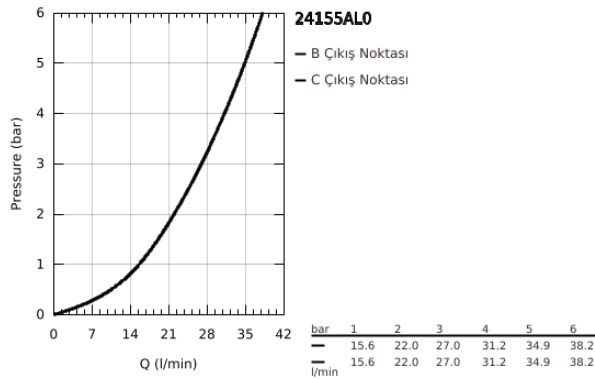

24 155 AL0 GROHTHERM CUBE ÇİFT YÖNLÜ ANKASTRE TERMOSTATİK BANYO BATARYASI

ÜRÜN AÇIKLAMASI

- Renk: brushed hard graphite
- montaj için GROHE Rapido Smartbox iç gövde 35 604
- GROHE TurboStat ile sabit sıcaklık
- GROHE LongLife kaplama
- GROHE FastFixation rozet (gizli montaj ve sabitleme vidaları)
- metal rozeti, 6° sağa sola ayarlanabilir
- banyo ve duş sembolü
- GROHE SafeStop 38°C'de sabitlenebilir sıcaklık
- GROHE SafeStop Plus; ilave 43°C veya 46°C'ye kadar sabitleyici ısı ayarı
- iki çıkış için yön değiştirici rozet ve sızdırmazlık contası
- without roughing-in set 35 600/35 604 (please order separately)
- akış performansı: çıkış B = 27 l/min çıkış C = 30 l/min

24 155 AL0 GROHTHERM CUBE ÇİFT YÖNLÜ ANKASTRE TERMOSTATİK BANYO BATARYASI

YEDEK PARÇALAR, Mart 2019 – Haziran 2021

- 1: sıcaklık kontrolü kolu (Sipariş no. 49091AL0)
 - 2: Montaj plakası (Sipariş no. 49080000)
 - 3: Rozet (Sipariş no. 49103AL0)
 - 4: kapatma valfi aquadimmer (Sipariş no. 49092AL0)
 - 5: Aquadimmer (Sipariş no. 49084000)
 - 6: Termostatik kompakt kartuş 3/4 (Sipariş no. 49028000)
 - 7: Çek-valf (Sipariş no. 49085000)
 - 8: conta (Sipariş no. 48360000)
 - 9: GROHE TurboStat kartuş 3/4* (Sipariş no. 49003000)*
 - 10: Soket anahtarı (Sipariş no. 49059000)*
 - 11: Su akışı engelleyici (Sipariş no. 1405300M)*
 - 12: Universal çift çıkışlı termostat uzantısı, 25 mm (Sipariş no. 14058000)*
- *Özel aksesuarlar