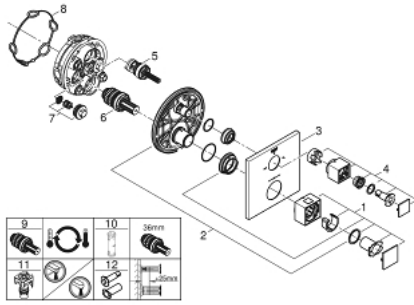

24 155 AL0 GROHTHERM CUBE ÇİFT YÖNLÜ ANKASTRE TERMOSTATİK BANYO BATARYASI

ÜRÜN AÇIKLAMASI

- Renk: brushed hard graphite
- montaj için GROHE Rapido Smartbox iç gövde 35 604
- GROHE TurboStat ile sabit sıcaklık
- GROHE LongLife kaplama
- GROHE FastFixation rozet (gizli montaj ve sabitleme vidaları)
- metal rozeti, 6° sağa sola ayarlanabilir
- banyo ve duş sembolü
- GROHE SafeStop 38°C'de sabitlenebilir sıcaklık
- GROHE SafeStop Plus; ilave 43°C veya 46°C'ye kadar sabitleyici ısı ayarı
- iki çıkış için yön değiştirici rozet ve sızdırmazlık contası
- without roughing-in set 35 600/35 604 (please order separately)
- akış performansı: çıkış B = 27 l/min çıkış C = 30 l/min

24 155 AL0 GROHTHERM CUBE ÇİFT YÖNLÜ ANKASTRE TERMOSTATİK BANYO BATARYASI

YEDEK PARÇALAR, Mart 2019 – Haziran 2021

- 1: sıcaklık kontrolü kolu (Sipariş no. 49091AL0)
 - 2: Montaj plakası (Sipariş no. 49080000)
 - 3: Rozet (Sipariş no. 49103AL0)
 - 4: kapatma valfi aquadimmer (Sipariş no. 49092AL0)
 - 5: Aquadimmer (Sipariş no. 49084000)
 - 6: Termostatik kompakt kartuş 3/4 (Sipariş no. 49028000)
 - 7: Çek-valf (Sipariş no. 49085000)
 - 8: conta (Sipariş no. 48360000)
 - 9: GROHE TurboStat kartuş 3/4* (Sipariş no. 49003000)*
 - 10: Soket anahtarı (Sipariş no. 49059000)*
 - 11: Su akışı engelleyici (Sipariş no. 1405300M)*
 - 12: Universal çift çıkışlı termostat uzantısı, 25 mm (Sipariş no. 14058000)*
- *Özel aksesuarlar